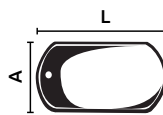

### Características:

- Acero inoxidable.
- Grosor: 0.4 mm

Código	Para cadena de (A)	Terminado	Precio
14CADENA254CH	3.2 mm	Niquelado	\$22.04

Unidad: 30 piezas. Master: 10 bolsas

### Características:

- Acero inoxidable.

Código	Medidas (mm)		Grosor (mm)	Precio
	A	L		
15PLACAS004CH	28	50	0.4	\$16.24
*15PLACAS005DE	26	38	1.0	\$19.72

Unidad: 1 pieza. Master: 10 piezas.

\*SIN OFERTA ESPECIAL