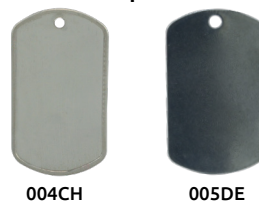

Placa de identificación personal

Características:

- Acero inoxidable.

Código	Medidas (mm)		Grosor (mm)	Precio
	A	L		
15PLACAS004CH	28	50	0.4	$16.24
*15PLACAS005DE	26	38	1.0	$19.72

Unidad: 1 pieza. Master: 10 piezas.

*SIN OFERTA ESPECIAL