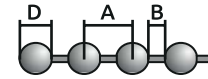

### Cadenas de bola

Latonado

Niquelado

Acero inoxidable

Plástico

►(G)  
Para uso en cortinas y persianas

Código	Díametro bola (D) mm	(A) mm	(B) mm	Terminado	Rollo m	Master	Precio
14CADENA118SM	2.4 (# 3)	3	1		100		\$773.72
14CADENA133SM	3.2 (# 6)	4	1	Latonado	50		\$702.96
14CADENA120SM	4.5 (# 10)	5	1		100		\$2,940.60
14CADENA124SM	2.4 (# 3)	3	1		100		\$762.12
14CADENA135SM	3.2 (# 6)	4	1	Niquelado	50		\$672.80
14CADENA126SM	4.5 (# 10)	5	1		100		\$2,668.00
14CADENA136SM	3.2 (# 6)	4	1	Latón solido	50		\$1,756.24
14CADENA140SA	2.4 (# 3)	3	1		100	10 rollos	\$2,806.04
14CADENA148SA	2.4 (# 3)	3	1	Acero inoxidable tipo 304	50		\$1,301.52
14CADENA230SM	3.2 (# 6)	4	1		50		\$1,636.76
14CADENA232SM	4.5 (# 10)	5	1		100		\$5,331.36
14CADENA114RE	2.4 (# 3)	3	1	Plástico color blanco	100		\$953.52
14CADENA115RE	4.5 (# 10)	5	1	Plástico color blanco	100		\$1,115.92
14CADENA116RE	2.4 (# 3)	3	1	Plástico color chocolate	100		\$634.52
14CADENA117RE	4.5 (# 10)	5	1	Plástico color chocolate	100		\$810.84
*14CADENA113CH	4.5 (# 10) ►(G)	6	2	Plástico color blanco	250	4 rollos	\$1,073.00