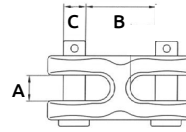

### Acortador de cadena tipo clevis G100

Características:  
 • Permiten ajustar la longitud de los ramales de la cadena AR a las características de las cargas.

Medidas mm		
L	A	B
73	38	7.5
92	50	9.6
115	60	11.7
149	79	15

Código	Capacidad máx. de carga Kg	Medida de cadena mm	Peso kg	Master (piezas)	Precio
14GANCHO231CH	1400	7.7	0.25	70	\$283.04
14GANCHO232CH	2500	9.2	0.41	40	\$535.92
14GANCHO233CH	4000	13.3	0.75	30	\$911.76
14GANCHO234CH	6700	16.3	1.67	12	\$1,876.88

Unidad: 1 pieza.

### Eslabón de Horquilla doble Clevis KARLEN

Características:  
 • Acero la carbón  
 • Terminado tropicalizado

Código	Medidas pulg	Medidas mm	Capacidad de carga	Medidas A	Medidas B	Medidas C	Precio
14ESLABO133CH	3/8	9.5	6.6 TON	13.4	34	11.9	\$140.36
14ESLABO134CH	7/16- 1/2	11.1-12.7	11.25 TON	16.5	44.1	14.2	\$214.60