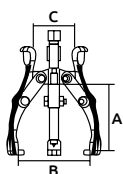

Código	Número	Diámetro		Medidas cm			Precio
		pulg	mm	A	B	C	
14EXTRAC147CH	SN0208	4	85	7	11	13	\$229.68

Unidad: 1 Pieza Máster: 1 Pieza

## Extractor de poleas 2 y 3 garras

- Características:
- Acero Forjado.
  - Multiusos
  - Terminado galvanizado

Código	Número	Diámetro		Medidas cm		Precio
		pulg	mm	A	B	
14EXTRAC140CH	SN014-1	3	75	10	10	\$199.52
14EXTRAC141CH		4	100	12	12	\$244.76
14EXTRAC142CH		6	150	17	17	\$452.40
14EXTRAC143CH		8	200	22	22	\$511.56
14EXTRAC144CH		10	250	28	28	\$929.16
14EXTRAC145CH		12	300	36	36	\$1,570.64

Unidad: 1 Pieza Máster: 1 Pieza

2 garras

3 garras

CAJA

Código	Número	Medidas (mm)			Precio
		A	B	C	
14EXTRAC163FZ	1407T	125	200	113	\$3,931.24
14EXTRAC158FZ	1301LT	105	110	70	\$1,833.96
14EXTRAC160FZ	1304LT	185	175	76	\$3,538.00

Unidad: 1 Pieza. Máster: 1 Caja.