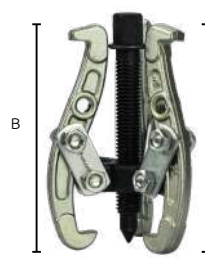

Unidad: 1Pieza. Máster: 1 Pieza.

TD8024-TD8026-TD8028  
Acero forjado.

TD08013

## Extractor de poleas 2 y 3 garras

- Características:
- Acero Forjado.
  - Multiusos
  - Terminado galvanizado

Código	Número	Diámetro		Medidas cm		Precio
		pulg	mm	A	B	
14EXTRAC140CH	SN014-1	3	75	10	10	\$199.52
14EXTRAC141CH		4	100	12	12	\$244.76
14EXTRAC142CH		6	150	17	17	\$452.40
14EXTRAC143CH		8	200	22	22	\$511.56
14EXTRAC144CH		10	250	28	28	\$929.16
14EXTRAC145CH		12	300	36	36	\$1,570.64

Unidad: 1 Pieza Máster: 1 Pieza

2 garras

3 garras

## Extractores de poleas 2 y 3 garras

- Características:
- Se puede utilizar con 2 o 3 garras.
  - Permiten extraer con facilidad y rapidez poleas y rodamientos.
  - Fabricados en acero forjado.
  - Extractores reversibles para uso interior y exterior
  - Hecho en España