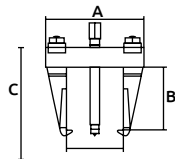

## Extractor de Armaduras 2 garras

- Características:
- Acero Forjado
  - Terminado: Galvanizado
  - Dos garras de engranaje tirador de armadura
  - Desmonta el rodamiento de bolas o el engranaje
  - El tirador puede ser de rotación bilateral

Código	Número	Diámetro		Medidas cm			Precio
		pulg	mm	A	B	C	
14EXTRAC147CH	SN0208	4	85	7	11	13	\$229.68

Unidad: 1 Pieza Máster: 1 Pieza

## Extractor de poleas 2 garras

- Características:
- Dos garras.
  - Acero Forjado de cromo vanadio.
  - Tipo industrial.

Código	Número	Capacidad		Precio
		pulg	mm	
14EXTRAC099CH	TD08013	3	76	\$129.92
14EXTRAC110HE	TD8024	4	110	\$182.12
14EXTRAC111HE	TD8026	6	160	\$286.52
14EXTRAC112HE	TD8028	8	210	\$365.40

Unidad: 1Pieza. Máster: 1 Pieza.

TD8024-TD8026-TD8028  
Acero forjado.

TD08013