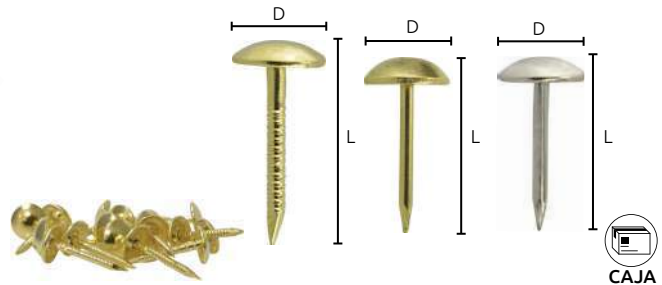

Chinche (clavillo)

CAJA

Código	Dimensiones (mm)		Color	Acabado	Precio
	D	L			
14CHINCH001SM	8	16	Oro	Latón	$489.23
14CHINCH002SM	8	16	Plata	Níquel	$489.23
14CHINCH003SM	8	18	Oro	Latón	$631.85

Unidad: 1 Caja Máster: 1000 chinchas aproximadamente Precios en catálogo de Papelería

Chinchas de colores

1. Características:
2. Cubierta de plástico
   - Diámetro de cabeza: 10 mm
   - Hecho en Alemania

CAJA

Código	Número	Color	Precio
15CHINCH001HE	6	Azul oscuro	$107.88
15CHINCH002HE	1	Blanco	$107.88
15CHINCH003HE	2	Negro	$107.88
15CHINCH004HE	9	Amarillo	$107.88
15CHINCH005HE	21	Azul claro	$107.88
15CHINCH006HE	10	Verde claro	$107.88
15CHINCH007HE	4	Rojo	$107.88
15CHINCH008HE	3	Rosa	$107.88
15CHINCH009HE	31	Verde oscuro	$107.88
15CHINCH010HE	99	Surtido	$107.88
15CHINCH011HE	20	Café	$107.88

Unidad: 500 Piezas Máster: 1 Bolsas

Precios en catálogo de Papelería

Código	Número	Color	Precio
15CHINCH012HH	5	Azul oscuro	$22.62
15CHINCH013HH	1	Blanco	$22.62
15CHINCH014HH	14	Negro	$22.62
15CHINCH015HH	10	Amarillo	$22.62
15CHINCH016HH	71	Azul claro	$22.62
15CHINCH017HH	8	Verde claro	$22.62
15CHINCH018HH	3	Rojo	$22.62
15CHINCH019HH	4	Rosa	$22.62
15CHINCH020HH	80	Verde oscuro	$22.62
15CHINCH021HH	86	Surtido	$22.62
15CHINCH022HH		Café	$22.62

Unidad: 1 Caja con 100 Piezas Máster: 1 Bolsas

Precios en catálogo de Papelería