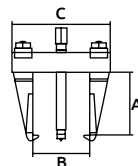

Unidad: 1 kg Máster: 10 cajas

Tachuelas pavonadas

- Características:
- Cabeza de cruz tipo phillips
 - Acabado galvanizado

Código	Número	Longitud		Precio
		Pulg.	mm	
14TACHUE001SM	3	7/16	11	\$191.40
14TACHUE002SM	4	1/2	13	\$191.40
14TACHUE003SM	6	9/16	14	\$191.40
14TACHUE004SM	8	5/8	16	\$191.40
14TACHUE005SM	10	11/16	17	\$191.40
14TACHUE006SM	12	3/4	19	\$191.40
14TACHUE007SM	14	13/16	21	\$191.40
14TACHUE008SM	16	7/8	22	\$191.40
14TACHUE010SM	18	29/32	23	\$191.40
14TACHUE009SM	20	1	25	\$191.40

Unidad: 1 paquete de 1 kg Máster: 1 Caja con 30 paquetes

Extractores de poleas 2 garras

- Características:
- Permite una extracción centrada y con fuerza óptima.
 - Escala de reglaje para ajustar uniformemente el gancho extractor.
 - Fuerza máxima de apriete: 1.1 toneladas
 - Extractor fabricado de acero
 - Hecho en España

CAJA

Código	Número	Medidas (mm)				Precio
		A	B(max)	B (min)	C	
14EXTRAC150FZ	1002	80	80	25	122	\$2,184.28
14EXTRAC151FZ	1003L	135	115	25	156	\$3,002.08
14EXTRAC186FZ	1001	50	60	12	72	\$1,702.88

Unidad: 1 Pieza. Máster: 1 Caja.