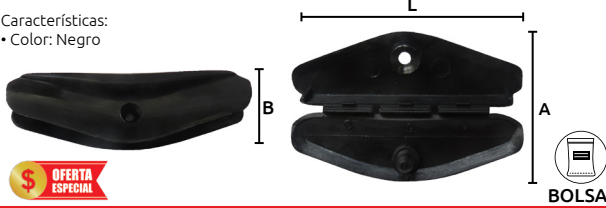

Buje para cerradura de puerta

- Características:
 • Color: Blanco
 • Material: Plástico

Código	Número	Medidas mm			Precio
		L	A	B	
16GRAPAS105CH	LMFSN-CN1112	14.5	18	9.5	\$58.00

Unidad: 25 Piezas. Máster: 1 Bolsa.

Tapón para tuerca

- Características:
 • Color: Negro
 • Material: Plástico

Código	Número	Medidas mm				Precio
		L	A	B	C	
16GRAPAS107CH	LMFSN-CN1168	29	19	26	3/4"	\$218.08

Unidad: 25 Piezas. Máster: 1 Bolsa.

Guía automotriz para ventana

- Características:
 • Color: Negro

Código	Número	Medidas mm			Precio
		L	A	B	
16GRAPAS229CH	C536	50.1	31.5	14.5	\$203.00

Unidad: 25 Piezas. Máster: 1 Bolsa.

Guía automotriz para ventana

- Características:
 • Color: Negro

Código	Número	Medidas mm			Precio
		L	A	B	
16GRAPAS226CH	C518	70.2	43.8	21	\$501.12

Unidad: 25 Piezas. Máster: 1 Bolsa.

Guía automotriz para ventana

- Características:
 • Material: Nylon
 • Color: Negro
 • Guía cristal corsa