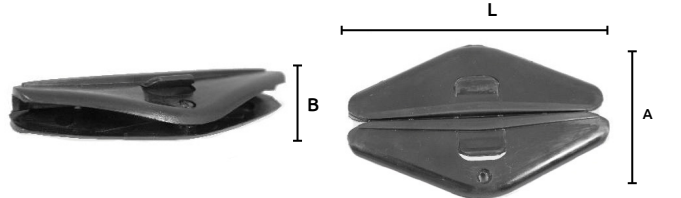

Código	Número	Medidas mm			Precio
		L	A	B	
16GRAPAS028CH	SA127	50.3	40	20	\$336.40

Unidad: 25 Piezas. Máster: 1 Bolsa.

Guía automotriz para ventana

- Características:
 • Material: Nylon
 • Color: Negro
 • Guía cristal chevrolet

Código	Número	Medidas mm			Precio
		L	A	B	
16GRAPAS027CH	SA124	70.8	45	22	\$488.36

Unidad: 25 Piezas. Máster: 1 Bolsa.

Guía automotriz para ventana

- Características:
 • Color: Negro

Código	Número	Medidas mm			Precio
		L	A	B	
16GRAPAS218CH	C328	71	45.5	21.3	\$359.60
16GRAPAS267DE	S/N	50	32	15	\$319.00