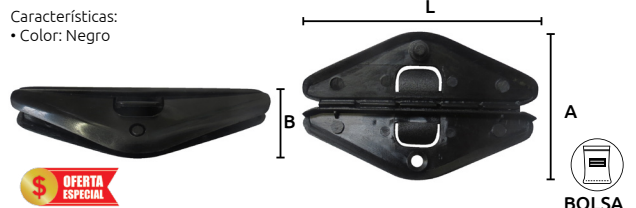

Tapón para tuerca

- Características:
 • Color: Negro
 • Material: Plástico

Código	Número	Medidas mm				Precio
		L	A	B	C	
16GRAPAS107CH	LMFSN-CN1168	29	19	26	3/4"	\$218.08

Unidad: 25 Piezas. Máster: 1 Bolsa.

Guía automotriz para ventana

- Características:
 • Color: Negro

Código	Número	Medidas mm			Precio
		L	A	B	
16GRAPAS229CH	C536	50.1	31.5	14.5	\$203.00

Unidad: 25 Piezas. Máster: 1 Bolsa.

Guía automotriz para ventana

- Características:
 • Color: Negro

Código	Número	Medidas mm			Precio
		L	A	B	
16GRAPAS226CH	C518	70.2	43.8	21	\$501.12

Unidad: 25 Piezas. Máster: 1 Bolsa.

Guía automotriz para ventana

- Características:
 • Material: Nylon
 • Color: Negro
 • Guía cristal corsa

Código	Número	Medidas mm			Precio
		L	A	B	
16GRAPAS028CH	SA127	50.3	40	20	\$336.40

Unidad: 25 Piezas. Máster: 1 Bolsa.

Guía automotriz para ventana

- Características:
 • Material: Nylon
 • Color: Negro
 • Guía cristal chevrolet