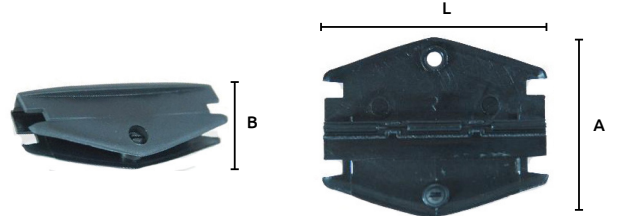

- Características:
 • Color: Negro

Código	Número	Medidas mm			Precio
		L	A	B	
16GRAPAS226CH	C518	70.2	43.8	21	\$501.12

Unidad: 25 Piezas. Máster: 1 Bolsa.

Guía automotriz para ventana

- Características:
 • Material: Nylon
 • Color: Negro
 • Guía cristal corsa

Código	Número	Medidas mm			Precio
		L	A	B	
16GRAPAS028CH	SA127	50.3	40	20	\$336.40

Unidad: 25 Piezas. Máster: 1 Bolsa.

Guía automotriz para ventana

- Características:
 • Material: Nylon
 • Color: Negro
 • Guía cristal chevrolet