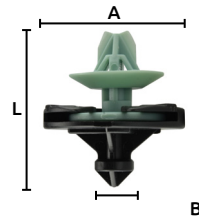

Grapas de nylon

Características:
• Color: Blanco

Aplicación:
• Para moldura

OFERTA ESPECIAL

Código	Número	Medidas mm		Precio
		L	A	
16GRAPAS091CH	SC671	25	35	\$365.40

Unidad: 25 Piezas. Máster: 1 Bolsa.

Grapas de nylon

Características:
• Color: Negro, Verde

Aplicación:
• Tapa de puerta

OFERTA ESPECIAL

Código	Número	Medidas mm			Precio
		L	A	B	
16GRAPAS086CH	SC666	30	28	10	\$266.80

Unidad: 25 Piezas. Máster: 1 Bolsa.

Grapas de nylon