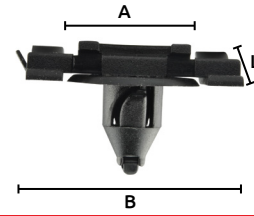

Características:
• Color: Café

Hueso

• Tapa de puerta

OFERTA ESPECIAL

Código	Número	Medidas mm			Precio
		L	A	B	
16GRAPAS083CH	SC663	31	29	19	\$203.00

Unidad: 25 Piezas. Máster: 1 Bolsa.

Grapas de nylon

Características:
• Color: Negro

OFERTA ESPECIAL

Código	Número	Medidas mm			Precio
		L	A	B	
16GRAPAS021CH	SA359	36	19	8	\$145.00

Unidad: 25 Piezas. Máster: 1 Bolsa.

Grapas de nylon

Características:
• Color: Negro

OFERTA ESPECIAL

Código	Número	Medidas mm			Precio
		L	A	B	
16GRAPAS002CH	SC600	24	20	30	\$222.72