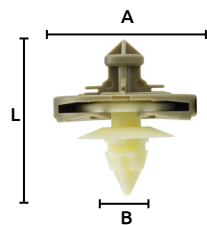

Características:
• Color: Negro, Verde

Aplicación:
• Tapa de puerta

OFERTA ESPECIAL

Código	Número	Medidas mm			Precio
		L	A	B	
16GRAPAS086CH	SC666	30	28	10	\$266.80

Unidad: 25 Piezas. Máster: 1 Bolsa.

Grapas de nylon

Características:
• Color: Café

Hueso

• Tapa de puerta

OFERTA ESPECIAL

Código	Número	Medidas mm			Precio
		L	A	B	
16GRAPAS083CH	SC663	31	29	19	\$203.00

Unidad: 25 Piezas. Máster: 1 Bolsa.

Grapas de nylon

Características:
• Color: Negro