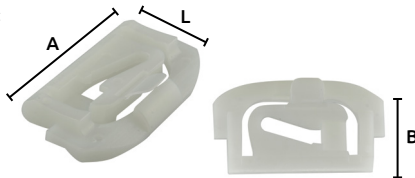

Unidad: 25 Piezas. Máster: 1 Bolsa.

Grapas de nylon

Características:
• Color: Negro

OFERTA ESPECIAL

| Código | Número | Medidas mm | | Precio |
|---------------|--------|------------|----|----------|
| | | L | A | |
| 16GRAPAS058CH | SC641 | 18 | 24 | \$380.48 |

Unidad: 25 Piezas. Máster: 1 Bolsa.

Grapas de nylon

Características:
• Color: Blanco
*Azul

OFERTA ESPECIAL

| Código | Número | Medidas mm | | | Precio |
|----------------|--------|------------|----|----|----------|
| | | L | A | B | |
| 16GRAPAS065CH | SC646 | 18 | 27 | 32 | \$176.32 |
| *16GRAPAS265DE | C416 | 11 | 24 | -- | \$176.32 |