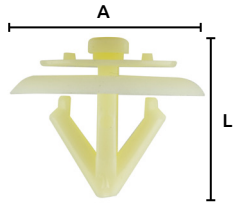

Grapas de nylon

Características:
• Color: Gris

OFERTA ESPECIAL

| Código | Número | Medidas mm | | | Precio |
|---------------|--------|------------|----|-----|----------|
| | | L | A | B | |
| 16GRAPAS062CH | SC643 | 15 | 17 | 7.5 | \$272.60 |

Unidad: 25 Piezas. Máster: 1 Bolsa.

Grapas de nylon

Características:
• Color: Blanco

OFERTA ESPECIAL

| Código | Número | Medidas mm | | Precio |
|---------------|--------|------------|---|----------|
| | | L | A | |
| 16GRAPAS064CH | SC645 | 17 | 9 | \$114.84 |

Unidad: 25 Piezas. Máster: 1 Bolsa.

Grapas de nylon

Características:
• Color: Hueso

OFERTA ESPECIAL

| Código | Número | Medidas mm | | | Precio |
|---------------|--------|------------|----|----|----------|
| | | L | A | B | |
| 16GRAPAS067CH | SC648 | 17 | 19 | 12 | \$178.64 |

Unidad: 25 Piezas. Máster: 1 Bolsa.

Grapas de nylon

Características:
• Color: Negro

OFERTA ESPECIAL

| Código | Número | Medidas mm | | Precio |
|---------------|--------|------------|----|----------|
| | | L | A | |
| 16GRAPAS058CH | SC641 | 18 | 24 | \$380.48 |