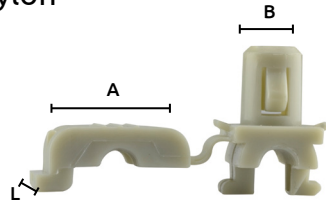

Grapas de nylon

Características:
• Color: Gris

OFERTA ESPECIAL

| Código | Número | Medidas mm | | | Precio |
|---------------|--------|------------|----|-----|----------|
| | | L | A | B | |
| 16GRAPAS062CH | SC643 | 15 | 17 | 7.5 | \$272.60 |

Unidad: 25 Piezas. Máster: 1 Bolsa.

Grapas de nylon

Características:
• Color: Blanco

OFERTA ESPECIAL

| Código | Número | Medidas mm | | Precio |
|---------------|--------|------------|---|----------|
| | | L | A | |
| 16GRAPAS064CH | SC645 | 17 | 9 | \$114.84 |

Unidad: 25 Piezas. Máster: 1 Bolsa.

Grapas de nylon

Características:
• Color: Hueso

OFERTA ESPECIAL

| Código | Número | Medidas mm | | | Precio |
|---------------|--------|------------|----|----|----------|
| | | L | A | B | |
| 16GRAPAS067CH | SC648 | 17 | 19 | 12 | \$178.64 |