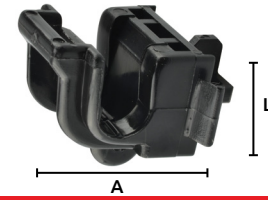

Grapas de nylon

Características:
• Color: Negro

OFERTA ESPECIAL

Código	Número	Medidas mm		Precio
		L	A	
16GRAPAS058CH	SC641	18	24	$380.48

Unidad: 25 Piezas. Máster: 1 Bolsa.