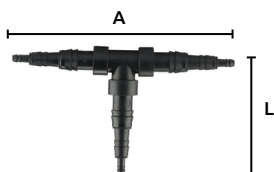

Características:
• Color: Negro

OFERTA ESPECIAL

Código	Número	Medidas mm			Precio
		L	A	B	
16GRAPAS241CH	C886	43.4	20	8	\$179.80

Unidad: 25 Piezas. Máster: 1 Bolsa.

Conexión "T"

Características:
• Material: Nylon
• Color: Negro

OFERTA ESPECIAL

Código	Número	Medidas mm		Precio
		L	A	
16CONECT002CH	SB001	46	90	\$777.20

Unidad: 25 Piezas. Máster: 1 Bolsa.

Grapas de nylon

Características:
• Color: Hueso

OFERTA ESPECIAL

Código	Número	Medidas mm			Precio
		L	A	B	
16GRAPAS061CH	SA104	11	44	24	\$184.44