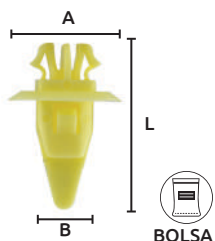

NOVIEMBRE 2023

Grapas de nylon "muelas"

Características:
• Color: Amarillo

OFERTA ESPECIAL

Código	Número	Medidas mm			Precio
		L	A	B	
16GRAPAS154CH	SA135	25	17	11	\$110.20

Unidad: 25 Piezas. Máster: 1 Bolsa.

Grapas de nylon "de presión"

Características:
• Color: Negro

OFERTA ESPECIAL

Código	Número	Medidas mm			Precio
		L	A	B	
16GRAPAS037CH	SC032	11	20	8	\$171.68

Unidad: 25 Piezas. Máster: 1 Bolsa.

Grapas de nylon "de presión"

Características:
• Color: Negro

OFERTA ESPECIAL

Código	Número	Medidas mm			Precio
		L	A	B	
16GRAPAS040CH	SA042	12	20	8	\$157.76

Unidad: 25 Piezas. Máster: 1 Bolsa.

Grapas de nylon "de presión"

Características:
• Color: Negro