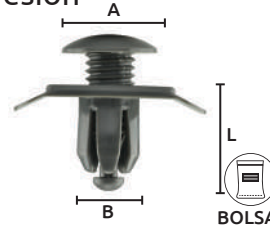

OFERTA ESPECIAL

Código	Número	Medidas mm			Precio
		L	A	B	
16GRAPAS161CH	SA537	13	12	5	\$92.80

Unidad: 25 Piezas. Máster: 1 Bolsa.

Grapas de nylon "de presión"

Características:
• Color: Negro

OFERTA ESPECIAL

Código	Número	Medidas mm			Precio
		L	A	B	
16GRAPAS075CH	SC656	14	20x20	10	\$161.24

Unidad: 25 Piezas. Máster: 1 Bolsa.

Grapas de nylon "de presión"

Características:
• Color: Negro

OFERTA ESPECIAL

Código	Número	Medidas mm			Precio
		L	A	B	
16GRAPAS042CH	SA031	15	20	8	\$95.12