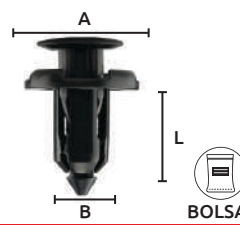

Código	Número	Medidas mm			Precio
		L	A	B	
16GRAPAS075CH	SC656	14	20x20	10	\$161.24

Unidad: 25 Piezas. Máster: 1 Bolsa.

Grapas de nylon "de presión"

Características:
• Color: Negro

OFERTA ESPECIAL

Código	Número	Medidas mm			Precio
		L	A	B	
16GRAPAS042CH	SA031	15	20	8	\$95.12

Unidad: 25 Piezas. Máster: 1 Bolsa.

Grapas de nylon "de presión"

Características:
• Color: Negro

OFERTA ESPECIAL

Código	Número	Medidas mm			Precio
		L	A	B	
16GRAPAS039CH	SA045	16	18	9	\$185.60

Unidad: 25 Piezas. Máster: 1 Bolsa.