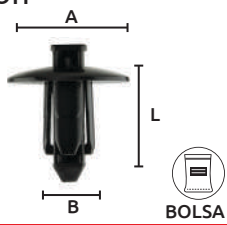

OFERTA ESPECIAL

Código	Número	Medidas mm			Precio
		L	A	B	
16GRAPAS161CH	SA537	13	12	5	\$92.80

Unidad: 25 Piezas. Máster: 1 Bolsa.

Grapas de nylon "de presión"

Características:
• Color: Negro

OFERTA ESPECIAL

Código	Número	Medidas mm			Precio
		L	A	B	
16GRAPAS075CH	SC656	14	20x20	10	\$161.24

Unidad: 25 Piezas. Máster: 1 Bolsa.

Grapas de nylon "de presión"

Características:
• Color: Negro

OFERTA ESPECIAL

Código	Número	Medidas mm			Precio
		L	A	B	
16GRAPAS042CH	SA031	15	20	8	\$95.12

Unidad: 25 Piezas. Máster: 1 Bolsa.

Grapas de nylon "de presión"

Características:
• Color: Negro

OFERTA ESPECIAL

Código	Número	Medidas mm			Precio
		L	A	B	
16GRAPAS039CH	SA045	16	18	9	\$185.60

Unidad: 25 Piezas. Máster: 1 Bolsa.