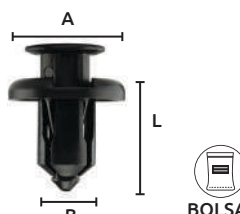

Grapas de nylon "de presión"

Características:
• Color: Negro

OFERTA ESPECIAL

Código	Número	Medidas mm			Precio
		L	A	B	
16GRAPAS007CH	SC605	18	19x15	8	\$132.24

Unidad: 25 Piezas. Máster: 1 Bolsa.

Grapas de nylon "de presión"

Características:
• Color: Negro

OFERTA ESPECIAL

Código	Número	Medidas mm			Precio
		L	A	B	
16GRAPAS038CH	SA043	18	20	10	\$190.24

Unidad: 25 Piezas. Máster: 1 Bolsa.