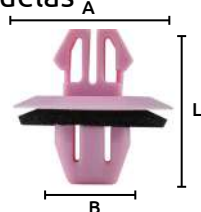

Código	Número	Medidas mm			Precio
		L	A	B	
16GRAPAS231CH	C571	11	16	9.1	\$127.60

Unidad: 25 Piezas. Máster: 1 Bolsa.

Grapas de nylon "muelas"

Características:
• Color: Negro

Código	Número	Medidas mm			Precio
		L	A	B	
16GRAPAS054CH	SC638	16	25x25	25	\$156.60

Unidad: 25 Piezas. Máster: 1 Bolsa.

Grapas de nylon "muelas"

Características:
• Color: Crema
• Grapa de sujeción automotriz agarre confiable ya que viene con orificio de cruz para fácil ensamble

Código	Número	Medidas mm			Precio
		L	A	B	
16GRAPAS261CH	S/N	18	18	7	\$143.84

Unidad: 25 Piezas. Máster: 1 Bolsa.

Grapas de nylon "muelas"

Características:
• Color: Rosa

Código	Número	Medidas mm			Precio
		L	A	B	
16GRAPAS097CH	SA101	18	18	9	\$122.96

Unidad: 25 Piezas. Máster: 1 Bolsa.