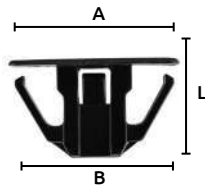

Grapas de nylon "muelas"

Características:
• Color: Hueso

Código	Número	Medidas mm			Precio
		L	A	B	
16GRAPAS196CH	C26	12	12	8.6	\$126.44

Unidad: 25 Piezas. Máster: 1 Bolsa.

Grapas de nylon "muelas"

Características:
• Color: Negro

Código	Número	Medidas mm			Precio
		L	A	B	
16GRAPAS231CH	C571	11	16	9.1	\$127.60

Unidad: 25 Piezas. Máster: 1 Bolsa.

Grapas de nylon "muelas"

Características:
• Color: Negro

Código	Número	Medidas mm			Precio
		L	A	B	
16GRAPAS054CH	SC638	16	25x25	25	\$156.60