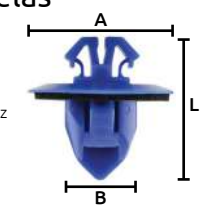

Unidad: 25 Piezas. Máster: 1 Bolsa.

Grapas de nylon "muelas"

Características:
• Color: Crema
• Grapa de sujeción automotriz agarre confiable ya que viene con orificio de cruz para fácil ensamble

Código	Número	Medidas mm			Precio
		L	A	B	
16GRAPAS261CH	S/N	18	18	7	\$143.84

Unidad: 25 Piezas. Máster: 1 Bolsa.

Grapas de nylon "muelas"

Características:
• Color: Rosa

Código	Número	Medidas mm			Precio
		L	A	B	
16GRAPAS097CH	SA101	18	18	9	\$122.96

Unidad: 25 Piezas. Máster: 1 Bolsa.

Grapas de nylon "muelas"

Características:
• Color: Azul
• Sin goma en la grapa
* Grapa de sujeción automotriz agarre confiable ya que viene con orificio de cruz para fácil ensamble

Código	Número	Medidas mm			Precio
		L	A	B	
16GRAPAS155CH	SA141	17	17	11	\$121.80
*16GRAPAS262CH	S/N	16.8	16.7	12.2	\$121.80