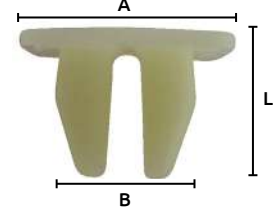

Grapas de nylon "muelas"

Características:
• Color: Negro

Código	Número	Medidas mm			Precio
		L	A	B	
16GRAPAS203CH	C126	9	14	9.3	\$104.40

Unidad: 25 Piezas. Máster: 1 Bolsa.

Grapas de nylon "muelas"

Características:
• Color: Hueso

Código	Número	Medidas mm			Precio
		L	A	B	
16GRAPAS228CH	C553	9.3	13.4	8.2	\$127.60

Unidad: 25 Piezas. Máster: 1 Bolsa.

Grapas de nylon "muelas"

Características:
• Color: Negro

Código	Número	Medidas mm			Precio
		L	A	B	
16GRAPAS055CH	SC639	10	26x22	15	\$151.96

Unidad: 25 Piezas. Máster: 1 Bolsa.

Grapas de nylon "muelas"

Características:
• Color: Hueso

Código	Número	Medidas mm			Precio
		L	A	B	
16GRAPAS197CH	C30	10.2	15.6	10.6	\$113.68

Unidad: 25 Piezas. Máster: 1 Bolsa.

Grapas de nylon "muelas"

Características:
• Color: Hueso

Código	Número	Medidas mm			Precio
		L	A	B	
16GRAPAS196CH	C26	12	12	8.6	\$126.44

Unidad: 25 Piezas. Máster: 1 Bolsa.

Grapas de nylon "muelas"

Características:
• Color: Negro