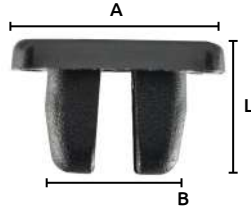

Grapas de nylon "muelas"

Características:
• Color: Negro

Código	Número	Medidas mm			Precio
		L	A	B	
16GRAPAS203CH	C126	9	14	9.3	\$104.40

Unidad: 25 Piezas. Máster: 1 Bolsa.

Grapas de nylon "muelas"

Características:
• Color: Hueso

Código	Número	Medidas mm			Precio
		L	A	B	
16GRAPAS228CH	C553	9.3	13.4	8.2	\$127.60

Unidad: 25 Piezas. Máster: 1 Bolsa.

Grapas de nylon "muelas"

Características:
• Color: Negro

Código	Número	Medidas mm			Precio
		L	A	B	
16GRAPAS055CH	SC639	10	26x22	15	\$151.96

Unidad: 25 Piezas. Máster: 1 Bolsa.

Grapas de nylon "muelas"

Características:
• Color: Hueso

Código	Número	Medidas mm			Precio
		L	A	B	
16GRAPAS197CH	C30	10.2	15.6	10.6	\$113.68

Unidad: 25 Piezas. Máster: 1 Bolsa.

Grapas de nylon "muelas"

Características:
• Color: Hueso

Código	Número	Medidas mm			Precio
		L	A	B	
16GRAPAS196CH	C26	12	12	8.6	\$126.44

Unidad: 25 Piezas. Máster: 1 Bolsa.

Grapas de nylon "muelas"

Características:
• Color: Negro