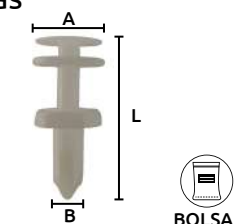

### Grapas de nylon "3 cabezas"

Características:  
• Color: Hueso

Código	Número	L	Medidas mm		Precio
			A	B	
16GRAPAS020CH	SA455	31	20	8.5	\$203.00

Unidad: 25 Piezas. Máster: 1 Bolsa.

### Grapas de nylon "3 cabezas"

Características:  
• Color: Blanco

Código	Número	L	Medidas mm		Precio
			A	B	
16GRAPAS043CH	SC628	32	20	9	\$215.76

Unidad: 25 Piezas. Máster: 1 Bolsa.

### Grapas de nylon "3 cabezas"

Características:  
• Color: Blanco

Código	Número	L	Medidas mm		Precio
			A	B	
16GRAPAS233CH	C599	35.8	15.8	6.7	\$208.80

Unidad: 25 Piezas. Máster: 1 Bolsa.

### Grapas de nylon "3 cabezas"

Características:  
• Color: Hueso

Código	Número	L	Medidas mm		Precio
			A	B	
16GRAPAS026CH	SC618	40	20	8	\$227.36

Unidad: 25 Piezas. Máster: 1 Bolsa.