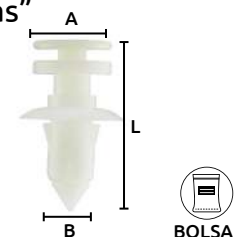

### Grapas de nylon "3 cabezas"

Características:  
• Color: Blanco

Código	Número	L	Medidas mm		Precio
			A	B	
16GRAPAS160CH	SA389	28	22	8	\$162.40

Unidad: 25 Piezas. Máster: 1 Bolsa.

### Grapas de nylon "3 cabezas"

Características:  
• Color: Hueso

Código	Número	L	Medidas mm		Precio
			A	B	
16GRAPAS020CH	SA455	31	20	8.5	\$203.00

Unidad: 25 Piezas. Máster: 1 Bolsa.

### Grapas de nylon "3 cabezas"

Características:  
• Color: Blanco

Código	Número	L	Medidas mm		Precio
			A	B	
16GRAPAS043CH	SC628	32	20	9	\$215.76

Unidad: 25 Piezas. Máster: 1 Bolsa.

### Grapas de nylon "3 cabezas"

Características:  
• Color: Blanco

Código	Número	L	Medidas mm		Precio
			A	B	
16GRAPAS233CH	C599	35.8	15.8	6.7	\$208.80

Unidad: 25 Piezas. Máster: 1 Bolsa.