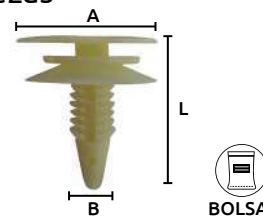

### Grapas de nylon "3 cabezas"

Características:  
• Color: Hueso

Código	Número	L	Medidas mm		Precio
			A	B	
16GRAPAS026CH	SC618	40	20	8	\$227.36

Unidad: 25 Piezas. Máster: 1 Bolsa.

### Grapas de nylon "3 cabezas"

Características:  
• Color: Hueso  
• Especial para las esquinas

Código	Número	L	Medidas mm		Precio
			A	B	
16GRAPAS220CH	C427	28	22.7	7.7	\$128.76

Unidad: 25 Piezas. Máster: 1 Bolsa.

### Grapas de nylon "3 cabezas"

Características:  
• Color: Hueso

Código	Número	L	Medidas mm		Precio
			A	B	
16GRAPAS024CH	SC616	30	20	8	\$168.20

Unidad: 25 Piezas. Máster: 1 Bolsa.