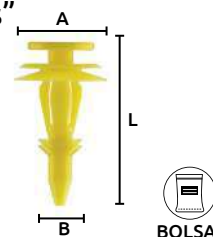

### Grapas de nylon "3 cabezas"

Características:  
• Color: Hueso  
• Especial para las esquinas

Código	Número	L	Medidas mm		Precio
			A	B	
16GRAPAS220CH	C427	28	22.7	7.7	\$128.76

Unidad: 25 Piezas. Máster: 1 Bolsa.

### Grapas de nylon "3 cabezas"

Características:  
• Color: Hueso

Código	Número	L	Medidas mm		Precio
			A	B	
16GRAPAS024CH	SC616	30	20	8	\$168.20

Unidad: 25 Piezas. Máster: 1 Bolsa.

### Grapas de nylon "3 cabezas"

Características:  
• Color: Amarillo

Código	Número	L	Medidas mm		Precio
			A	B	
16GRAPAS033CH	SC623	32	18	8	\$135.72

Unidad: 25 Piezas. Máster: 1 Bolsa.

### Grapas de nylon "3 cabezas"

Características:  
• Color: Negro  
• Grapa / contra

Código	Número	L	Medidas mm		Precio
			A	B	
16GRAPAS094CH	SA034/ SA034C	33	30	9	\$342.20

Unidad: 25 Piezas. Máster: 1 Bolsa.