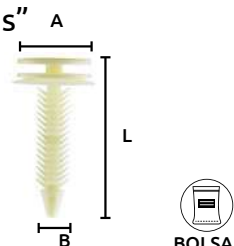

### Grapas de nylon "3 cabezas"

Características:  
• Color: Blanco

Código	Número	L	Medidas mm		Precio
			A	B	
16GRAPAS043CH	SC628	32	20	9	\$215.76

Unidad: 25 Piezas. Máster: 1 Bolsa.

### Grapas de nylon "3 cabezas"

Características:  
• Color: Blanco

Código	Número	L	Medidas mm		Precio
			A	B	
16GRAPAS233CH	C599	35.8	15.8	6.7	\$208.80

Unidad: 25 Piezas. Máster: 1 Bolsa.

### Grapas de nylon "3 cabezas"

Características:  
• Color: Hueso

Código	Número	L	Medidas mm		Precio
			A	B	
16GRAPAS026CH	SC618	40	20	8	\$227.36

Unidad: 25 Piezas. Máster: 1 Bolsa.

### Grapas de nylon "3 cabezas"

Características:  
• Color: Hueso  
• Especial para las esquinas

Código	Número	L	Medidas mm		Precio
			A	B	
16GRAPAS220CH	C427	28	22.7	7.7	\$128.76

Unidad: 25 Piezas. Máster: 1 Bolsa.