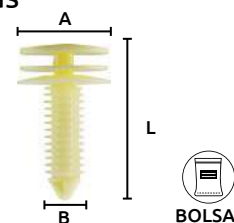

### Grapas de nylon "3 cabezas"

Características:  
• Color: Blanco

Código	Número	L	Medidas mm		Precio
			A	B	
16GRAPAS160CH	SA389	28	22	8	\$162.40

Unidad: 25 Piezas. Máster: 1 Bolsa.

### Grapas de nylon "3 cabezas"

Características:  
• Color: Hueso

Código	Número	L	Medidas mm		Precio
			A	B	
16GRAPAS020CH	SA455	31	20	8.5	\$203.00

Unidad: 25 Piezas. Máster: 1 Bolsa.

### Grapas de nylon "3 cabezas"

Características:  
• Color: Blanco

Código	Número	L	Medidas mm		Precio
			A	B	
16GRAPAS043CH	SC628	32	20	9	\$215.76

Unidad: 25 Piezas. Máster: 1 Bolsa.

### Grapas de nylon "3 cabezas"

Características:  
• Color: Blanco

Código	Número	L	Medidas mm		Precio
			A	B	
16GRAPAS233CH	C599	35.8	15.8	6.7	\$208.80

Unidad: 25 Piezas. Máster: 1 Bolsa.