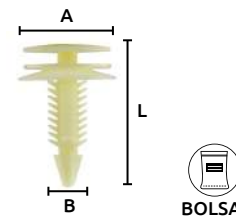

### Grapas de nylon "3 cabezas"

Características:  
• Color: Hueso

Código	Número	L	Medidas mm		Precio
			A	B	
16GRAPAS026CH	SC618	40	20	8	\$227.36

Unidad: 25 Piezas. Máster: 1 Bolsa.

### Grapas de nylon "3 cabezas"

Características:  
• Color: Hueso  
• Especial para las esquinas

Código	Número	L	Medidas mm		Precio
			A	B	
16GRAPAS220CH	C427	28	22.7	7.7	\$128.76

Unidad: 25 Piezas. Máster: 1 Bolsa.

### Grapas de nylon "3 cabezas"

Características:  
• Color: Hueso

Código	Número	L	Medidas mm		Precio
			A	B	
16GRAPAS024CH	SC616	30	20	8	\$168.20

Unidad: 25 Piezas. Máster: 1 Bolsa.

### Grapas de nylon "3 cabezas"

Características:  
• Color: Amarillo

Código	Número	L	Medidas mm		Precio
			A	B	
16GRAPAS033CH	SC623	32	18	8	\$135.72

Unidad: 25 Piezas. Máster: 1 Bolsa.