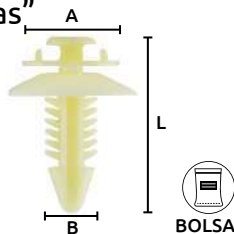

### Grapas de nylon "3 cabezas"

Características:  
• Color: Blanco

Código	Número	L	Medidas mm		Precio
			A	B	
16GRAPAS160CH	SA389	28	22	8	\$162.40

Unidad: 25 Piezas. Máster: 1 Bolsa.

### Grapas de nylon "3 cabezas"

Características:  
• Color: Hueso

Código	Número	L	Medidas mm		Precio
			A	B	
16GRAPAS020CH	SA455	31	20	8.5	\$203.00

Unidad: 25 Piezas. Máster: 1 Bolsa.

### Grapas de nylon "3 cabezas"

Características:  
• Color: Blanco

Código	Número	L	Medidas mm		Precio
			A	B	
16GRAPAS043CH	SC628	32	20	9	\$215.76

Unidad: 25 Piezas. Máster: 1 Bolsa.