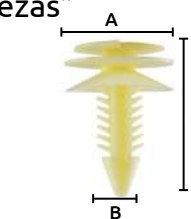

Grapas de nylon "3 cabezas"

Características:
• Color: Blanco

Código	Número	L	Medidas mm		Precio
			A	B	
16GRAPAS035CH	SC625	23	18	7	\$171.68

Unidad: 25 Piezas. Máster: 1 Bolsa.

Grapas de nylon "3 cabezas"

Características:
• Color: Hueso

Código	Número	L	Medidas mm		Precio
			A	B	
16GRAPAS208CH	C163	27.7	12.4	8	\$96.28

Unidad: 25 Piezas. Máster: 1 Bolsa.

Grapas de nylon "3 cabezas"

Características:
• Color: Hueso
• Especial para las esquinas

Código	Número	L	Medidas mm		Precio
			A	B	
16GRAPAS205CH	C147	27.4	19	7.8	\$143.84

Unidad: 25 Piezas. Máster: 1 Bolsa.

Grapas de nylon "3 cabezas"

Características:
• Color: Hueso

Código	Número	L	Medidas mm		Precio
			A	B	
16GRAPAS235CH	C646	28	20.5	8	\$280.72

Unidad: 25 Piezas. Máster: 1 Bolsa.

Grapas de nylon "3 cabezas"

Características:
• Color: Hueso

Código	Número	L	Medidas mm		Precio
			A	B	
16GRAPAS025CH	SC617	28	20	8	\$191.40

Unidad: 25 Piezas. Máster: 1 Bolsa.