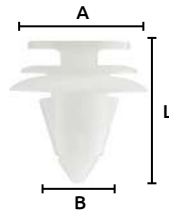

Grapas de nylon "3 cabezas"

Características:
• Color: Blanco

Código	Número	L	Medidas mm		Precio
			A	B	
16GRAPAS034CH	SC624	21	20	11	\$168.20

Unidad: 25 Piezas. Máster: 1 Bolsa.

Grapas de nylon "3 cabezas"

Características:
• Color: Hueso

Código	Número	L	Medidas mm		Precio
			A	B	
16GRAPAS016CH	SA009	21	20	7	\$128.76

Unidad: 25 Piezas. Máster: 1 Bolsa.

Grapas de nylon "3 cabezas"

Características:
• Color: Verde

Código	Número	L	Medidas mm		Precio
			A	B	
16GRAPAS243CH	C977	22.8	17.6	7.4	\$204.16

Unidad: 25 Piezas. Máster: 1 Bolsa.

Grapas de nylon "3 cabezas"

Características:
• Color: Negro

Código	Número	L	Medidas mm		Precio
			A	B	
16GRAPAS242CH	C918	22.5	21.7	8	\$199.52

Unidad: 25 Piezas. Máster: 1 Bolsa.

Grapas de nylon "3 cabezas"

Características:
• Color: Hueso

Código	Número	L	Medidas mm		Precio
			A	B	
16GRAPAS209CH	C167	26.8	17	8	\$145.00

Unidad: 25 Piezas. Máster: 1 Bolsa.