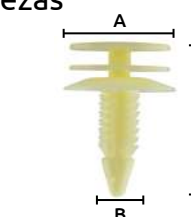

Características:
• Color: Hueso

Código	Número	L	Medidas mm		Precio
			A	B	
16GRAPAS208CH	C163	27.7	12.4	8	\$96.28

Unidad: 25 Piezas. Máster: 1 Bolsa.

Grapas de nylon "3 cabezas"

Características:
• Color: Hueso
• Especial para las esquinas

Código	Número	L	Medidas mm		Precio
			A	B	
16GRAPAS205CH	C147	27.4	19	7.8	\$143.84

Unidad: 25 Piezas. Máster: 1 Bolsa.

Grapas de nylon "3 cabezas"

Características:
• Color: Hueso

Código	Número	L	Medidas mm		Precio
			A	B	
16GRAPAS235CH	C646	28	20.5	8	\$280.72

Unidad: 25 Piezas. Máster: 1 Bolsa.

Grapas de nylon "3 cabezas"

Características:
• Color: Hueso

Código	Número	L	Medidas mm		Precio
			A	B	
16GRAPAS025CH	SC617	28	20	8	\$191.40

Unidad: 25 Piezas. Máster: 1 Bolsa.