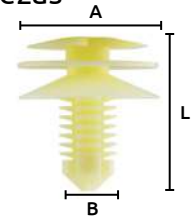

Grapas de nylon "3 cabezas"

Características:
• Color: Blanco

Código	Número	L	Medidas mm		Precio
			A	B	
16GRAPAS034CH	SC624	21	20	11	\$168.20

Unidad: 25 Piezas. Máster: 1 Bolsa.

Grapas de nylon "3 cabezas"

Características:
• Color: Hueso

Código	Número	L	Medidas mm		Precio
			A	B	
16GRAPAS016CH	SA009	21	20	7	\$128.76

Unidad: 25 Piezas. Máster: 1 Bolsa.

Grapas de nylon "3 cabezas"

Características:
• Color: Verde

Código	Número	L	Medidas mm		Precio
			A	B	
16GRAPAS243CH	C977	22.8	17.6	7.4	\$204.16

Unidad: 25 Piezas. Máster: 1 Bolsa.

Grapas de nylon "3 cabezas"

Características:
• Color: Negro

Código	Número	L	Medidas mm		Precio
			A	B	
16GRAPAS242CH	C918	22.5	21.7	8	\$199.52

Unidad: 25 Piezas. Máster: 1 Bolsa.

Grapas de nylon "3 cabezas"

Características:
• Color: Hueso

Código	Número	L	Medidas mm		Precio
			A	B	
16GRAPAS209CH	C167	26.8	17	8	\$145.00

Unidad: 25 Piezas. Máster: 1 Bolsa.