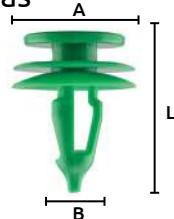

Grapas de nylon "3 cabezas"

Características:
• Color: Blanco

Código	Número	L	Medidas mm		Precio
			A	B	
16GRAPAS034CH	SC624	21	20	11	\$168.20

Unidad: 25 Piezas. Máster: 1 Bolsa.

Grapas de nylon "3 cabezas"

Características:
• Color: Hueso

Código	Número	L	Medidas mm		Precio
			A	B	
16GRAPAS016CH	SA009	21	20	7	\$128.76

Unidad: 25 Piezas. Máster: 1 Bolsa.

Grapas de nylon "3 cabezas"

Características:
• Color: Verde

Código	Número	L	Medidas mm		Precio
			A	B	
16GRAPAS243CH	C977	22.8	17.6	7.4	\$204.16

Unidad: 25 Piezas. Máster: 1 Bolsa.

Grapas de nylon "3 cabezas"

Características:
• Color: Negro

Código	Número	L	Medidas mm		Precio
			A	B	
16GRAPAS242CH	C918	22.5	21.7	8	\$199.52

Unidad: 25 Piezas. Máster: 1 Bolsa.

Grapas de nylon "3 cabezas"

Características:
• Color: Hueso

Código	Número	L	Medidas mm		Precio
			A	B	
16GRAPAS209CH	C167	26.8	17	8	\$145.00

Unidad: 25 Piezas. Máster: 1 Bolsa.