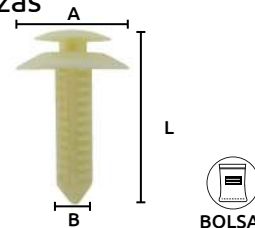

### Grapas de nylon "3 cabezas"

- Características:  
 • Color: Hueso

Código	Número	L	Medidas mm		Precio
			A	B	
16GRAPAS204CH	C139	19.7	20	8	\$118.32

Unidad: 25 Piezas. Máster: 1 Bolsa.

### Grapas de nylon "3 cabezas"

- Características:  
 • Color: Blanco

Código	Número	L	Medidas mm		Precio
			A	B	
16GRAPAS214CH	C244	20	18	8.6	\$209.96

Unidad: 25 Piezas. Máster: 1 Bolsa.

### Grapas de nylon "2 cabezas"

- Características:  
 • Color: Hueso

Código	Número	L	Medidas mm		Precio
			A	B	
16GRAPAS217CH	C302	30.5	19.3	8	\$134.56

Unidad: 25 Piezas. Máster: 1 Bolsa.

### Grapas de nylon "2 cabezas"

- Características:  
 • Color: Blanco

Código	Número	L	Medidas mm		Precio
			A	B	
16GRAPAS232CH	C591	30.7	25	8	\$134.56

Unidad: 25 Piezas. Máster: 1 Bolsa.