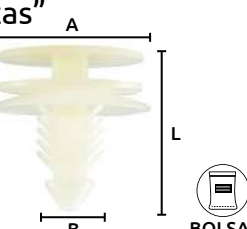

### Grapas de nylon "2 cabezas"

- Características:  
 • Color: Hueso

Código	Número	L	Medidas mm		Precio
			A	B	
16GRAPAS017CH	SC612	38	24	8	\$162.40

Unidad: 25 Piezas. Máster: 1 Bolsa.

### Grapas de nylon "3 cabezas"

- Características:  
 • Color: Gris

Código	Número	L	Medidas mm		Precio
			A	B	
16GRAPAS169CH	C625	18	16.5	9	\$116.00

Unidad: 25 Piezas. Máster: 1 Bolsa.

### Grapas de nylon "3 cabezas"

- Características:  
 • Color: Hueso

Código	Número	L	Medidas mm		Precio
			A	B	
16GRAPAS204CH	C139	19.7	20	8	\$118.32

Unidad: 25 Piezas. Máster: 1 Bolsa.

### Grapas de nylon "3 cabezas"

- Características:  
 • Color: Blanco

Código	Número	L	Medidas mm		Precio
			A	B	
16GRAPAS214CH	C244	20	18	8.6	\$209.96

Unidad: 25 Piezas. Máster: 1 Bolsa.