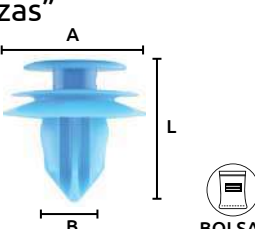

### Grapas de nylon "2 cabezas"

- Características:  
 • Color: Hueso

Código	Número	L	Medidas mm		Precio
			A	B	
16GRAPAS217CH	C302	30.5	19.3	8	\$134.56

Unidad: 25 Piezas. Máster: 1 Bolsa.

### Grapas de nylon "2 cabezas"

- Características:  
 • Color: Blanco

Código	Número	L	Medidas mm		Precio
			A	B	
16GRAPAS232CH	C591	30.7	25	8	\$134.56

Unidad: 25 Piezas. Máster: 1 Bolsa.

### Grapas de nylon "3 cabezas"

- Características:  
 • Color: Azul

Código	Número	L	Medidas mm		Precio
			A	B	
16GRAPAS166CH	C256	17	18	9	\$155.44

Unidad: 25 Piezas. Máster: 1 Bolsa.

### Grapas de nylon "3 cabezas"

- Características:  
 • Color: Hueso

Código	Número	L	Medidas mm		Precio
			A	B	
16GRAPAS030CH	SC620	18	16	9	\$107.88

Unidad: 25 Piezas. Máster: 1 Bolsa.