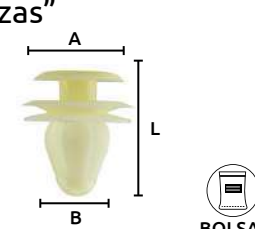

### Grapas de nylon "2 cabezas"

- Características:  
 • Color: Blanco

Código	Número	L	Medidas mm		Precio
			A	B	
16GRAPAS232CH	C591	30.7	25	8	\$134.56

Unidad: 25 Piezas. Máster: 1 Bolsa.

### Grapas de nylon "3 cabezas"

- Características:  
 • Color: Azul

Código	Número	L	Medidas mm		Precio
			A	B	
16GRAPAS166CH	C256	17	18	9	\$155.44

Unidad: 25 Piezas. Máster: 1 Bolsa.

### Grapas de nylon "3 cabezas"

- Características:  
 • Color: Hueso

Código	Número	L	Medidas mm		Precio
			A	B	
16GRAPAS030CH	SC620	18	16	9	\$107.88

Unidad: 25 Piezas. Máster: 1 Bolsa.

### Grapas de nylon "3 cabezas"

- Características:  
 • Color: Blanco

Código	Número	L	Medidas mm		Precio
			A	B	
16GRAPAS253CH	C1700	20	18	9	\$135.72

Unidad: 25 Piezas. Máster: 1 Bolsa.