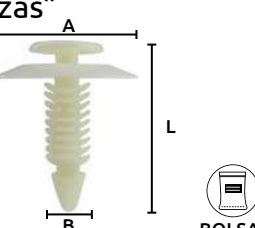

### Grapas de nylon "3 cabezas"

- Características:  
 • Color: Blanco

Código	Número	L	Medidas mm		Precio
			A	B	
16GRAPAS214CH	C244	20	18	8.6	\$209.96

Unidad: 25 Piezas. Máster: 1 Bolsa.

### Grapas de nylon "2 cabezas"

- Características:  
 • Color: Hueso

Código	Número	L	Medidas mm		Precio
			A	B	
16GRAPAS217CH	C302	30.5	19.3	8	\$134.56

Unidad: 25 Piezas. Máster: 1 Bolsa.

### Grapas de nylon "2 cabezas"

- Características:  
 • Color: Blanco

Código	Número	L	Medidas mm		Precio
			A	B	
16GRAPAS232CH	C591	30.7	25	8	\$134.56

Unidad: 25 Piezas. Máster: 1 Bolsa.