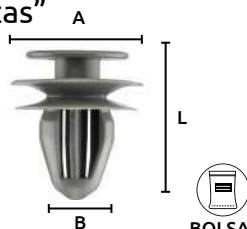

### Grapas de nylon "2 cabezas"

- Características:  
 • Color: Hueso  
 • Especial para las esquinas

Código	Número	L	Medidas mm		Precio
			A	B	
16GRAPAS223CH	C456	30.7	23.7	8	\$139.20

Unidad: 25 Piezas. Máster: 1 Bolsa.

### Grapas de nylon "2 cabezas"

- Características:  
 • Color: Hueso

Código	Número	L	Medidas mm		Precio
			A	B	
16GRAPAS017CH	SC612	38	24	8	\$162.40

Unidad: 25 Piezas. Máster: 1 Bolsa.

### Grapas de nylon "3 cabezas"

- Características:  
 • Color: Gris

Código	Número	L	Medidas mm		Precio
			A	B	
16GRAPAS169CH	C625	18	16.5	9	\$116.00

Unidad: 25 Piezas. Máster: 1 Bolsa.

### Grapas de nylon "3 cabezas"

- Características:  
 • Color: Hueso

Código	Número	L	Medidas mm		Precio
			A	B	
16GRAPAS204CH	C139	19.7	20	8	\$118.32

Unidad: 25 Piezas. Máster: 1 Bolsa.