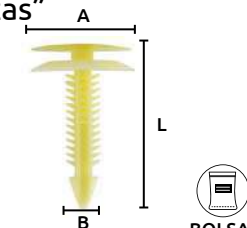

### Grapas de nylon "2 cabezas"

- Características:  
 • Color: Hueso  
 • Especial para las esquinas

Código	Número	L	Medidas mm		Precio
			A	B	
16GRAPAS223CH	C456	30.7	23.7	8	\$139.20

Unidad: 25 Piezas. Máster: 1 Bolsa.

### Grapas de nylon "2 cabezas"

- Características:  
 • Color: Hueso

Código	Número	L	Medidas mm		Precio
			A	B	
16GRAPAS017CH	SC612	38	24	8	\$162.40

Unidad: 25 Piezas. Máster: 1 Bolsa.

### Grapas de nylon "3 cabezas"

- Características:  
 • Color: Gris

Código	Número	L	Medidas mm		Precio
			A	B	
16GRAPAS169CH	C625	18	16.5	9	\$116.00

Unidad: 25 Piezas. Máster: 1 Bolsa.

### Grapas de nylon "3 cabezas"

- Características:  
 • Color: Hueso

Código	Número	L	Medidas mm		Precio
			A	B	
16GRAPAS204CH	C139	19.7	20	8	\$118.32

Unidad: 25 Piezas. Máster: 1 Bolsa.