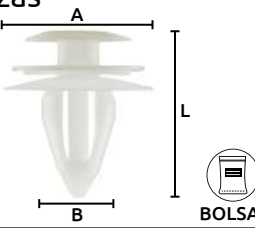

### Grapas de nylon "3 cabezas"

- Características:  
 • Color: Azul

Código	Número	L	Medidas mm		Precio
			A	B	
16GRAPAS166CH	C256	17	18	9	\$155.44

Unidad: 25 Piezas. Máster: 1 Bolsa.

### Grapas de nylon "3 cabezas"

- Características:  
 • Color: Hueso

Código	Número	L	Medidas mm		Precio
			A	B	
16GRAPAS030CH	SC620	18	16	9	\$107.88

Unidad: 25 Piezas. Máster: 1 Bolsa.

### Grapas de nylon "3 cabezas"

- Características:  
 • Color: Blanco

Código	Número	L	Medidas mm		Precio
			A	B	
16GRAPAS253CH	C1700	20	18	9	\$135.72

Unidad: 25 Piezas. Máster: 1 Bolsa.