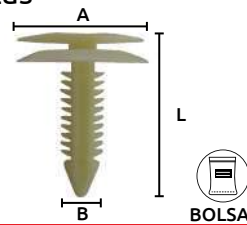

### Grapas de nylon "2 cabezas"

- Características:  
 • Color: Hueso  
 • Especial para las esquinas

Código	Número	L	Medidas mm		Precio
			A	B	
16GRAPAS223CH	C456	30.7	23.7	8	\$139.20

Unidad: 25 Piezas. Máster: 1 Bolsa.

### Grapas de nylon "2 cabezas"

- Características:  
 • Color: Hueso

Código	Número	L	Medidas mm		Precio
			A	B	
16GRAPAS017CH	SC612	38	24	8	\$162.40

Unidad: 25 Piezas. Máster: 1 Bolsa.

### Grapas de nylon "3 cabezas"

- Características:  
 • Color: Gris

Código	Número	L	Medidas mm		Precio
			A	B	
16GRAPAS169CH	C625	18	16.5	9	\$116.00

Unidad: 25 Piezas. Máster: 1 Bolsa.

### Grapas de nylon "3 cabezas"

- Características:  
 • Color: Hueso

Código	Número	L	Medidas mm		Precio
			A	B	
16GRAPAS204CH	C139	19.7	20	8	\$118.32

Unidad: 25 Piezas. Máster: 1 Bolsa.