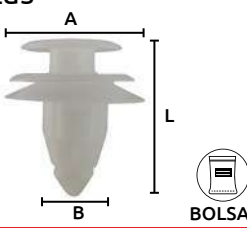

### Grapas de nylon "3 cabezas"

- Características:  
 • Color: Gris

Código	Número	L	Medidas mm		Precio
			A	B	
16GRAPAS169CH	C625	18	16.5	9	\$116.00

Unidad: 25 Piezas. Máster: 1 Bolsa.

### Grapas de nylon "3 cabezas"

- Características:  
 • Color: Hueso

Código	Número	L	Medidas mm		Precio
			A	B	
16GRAPAS204CH	C139	19.7	20	8	\$118.32

Unidad: 25 Piezas. Máster: 1 Bolsa.

### Grapas de nylon "3 cabezas"

- Características:  
 • Color: Blanco

Código	Número	L	Medidas mm		Precio
			A	B	
16GRAPAS214CH	C244	20	18	8.6	\$209.96

Unidad: 25 Piezas. Máster: 1 Bolsa.

### Grapas de nylon "2 cabezas"

- Características:  
 • Color: Hueso

Código	Número	L	Medidas mm		Precio
			A	B	
16GRAPAS217CH	C302	30.5	19.3	8	\$134.56

Unidad: 25 Piezas. Máster: 1 Bolsa.