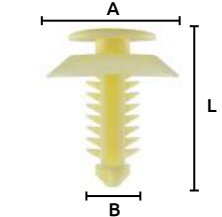

### Grapas de nylon "2 cabezas"

Características:  
 • Color: Hueso  
 • Especial para las esquinas

Código	Número	L	Medidas mm		Precio
			A	B	
16GRAPAS195CH	C20	23.7	24	8	\$164.72

Unidad: 25 Piezas. Máster: 1 Bolsa.

### Grapas de nylon "2 cabezas"

Características:  
 • Color: Hueso

Código	Número	L	Medidas mm		Precio
			A	B	
16GRAPAS015CH	SC611	24	19	8.5	\$149.64

Unidad: 25 Piezas. Máster: 1 Bolsa.

### Grapas de nylon "2 cabezas"

Características:  
 • Color: Hueso

Código	Número	L	Medidas mm		Precio
			A	B	
16GRAPAS206CH	C151	24	19.6	8	\$143.84

Unidad: 25 Piezas. Máster: 1 Bolsa.