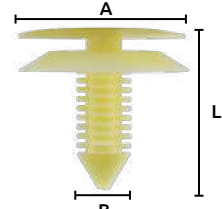

### Grapas de nylon "2 cabezas"

Características:  
 • Color: Negro  
 \* Color: Azul  
 \* Colocación de tolvás, se coloca a presión, estas grapas no arruinan la vista y diseño de la unión de las partes, no es necesario el uso de herramientas para su colocación.

Código	Número	L	Medidas mm		Precio
			A	B	
16GRAPAS240CH	C841	21.2	18	9.3	\$135.72
*16GRAPAS263CH	S/N				\$135.72

Unidad: 25 Piezas. Máster: 1 Bolsa.

### Grapas de nylon "2 cabezas"

Características:  
 • Color: Hueso  
 • Especial para las esquinas

Código	Número	L	Medidas mm		Precio
			A	B	
16GRAPAS194CH	C11	22.7	24	7.6	\$167.04

Unidad: 25 Piezas. Máster: 1 Bolsa.

### Grapas de nylon "2 cabezas"

Características:  
 • Color: Negro

Código	Número	L	Medidas mm		Precio
			A	B	
16GRAPAS014CH	SC610	23	19	8	\$106.72

Unidad: 25 Piezas. Máster: 1 Bolsa.