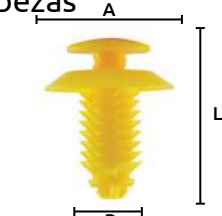

### Grapas de nylon "2 cabezas"

Características:  
 • Color: Hueso

Código	Número	L	Medidas mm		Precio
			A	B	
16GRAPAS206CH	C151	24	19.6	8	\$143.84

Unidad: 25 Piezas. Máster: 1 Bolsa.

### Grapas de nylon "2 cabezas"

Características:  
 • Color: Negro

Código	Número	L	Medidas mm		Precio
			A	B	
16GRAPAS096CH	SA011	25	19	8	\$135.72

Unidad: 25 Piezas. Máster: 1 Bolsa.

### Grapas de nylon "2 cabezas"

Características:  
 • Color: Amarillo

Código	Número	L	Medidas mm		Precio
			A	B	
16GRAPAS251CH	C1668	24.4	19.5	9.2	\$185.60

Unidad: 25 Piezas. Máster: 1 Bolsa.

### Grapas de nylon "2 cabezas"

Características:  
 • Color: Hueso

Código	Número	L	Medidas mm		Precio
			A	B	
16GRAPAS009CH	SA013	30	24	8	\$156.60

Unidad: 25 Piezas. Máster: 1 Bolsa.