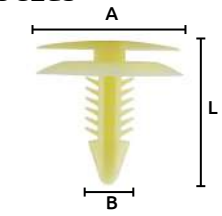

### Grapas de nylon "2 cabezas"

Características:  
 • Color: Hueso  
 • Especial para las esquinas

Código	Número	L	Medidas mm		Precio
			A	B	
16GRAPAS194CH	C11	22.7	24	7.6	\$167.04

Unidad: 25 Piezas. Máster: 1 Bolsa.

### Grapas de nylon "2 cabezas"

Características:  
 • Color: Negro

Código	Número	L	Medidas mm		Precio
			A	B	
16GRAPAS014CH	SC610	23	19	8	\$106.72

Unidad: 25 Piezas. Máster: 1 Bolsa.

### Grapas de nylon "2 cabezas"

Características:  
 • Color: Hueso  
 • Especial para las esquinas

Código	Número	L	Medidas mm		Precio
			A	B	
16GRAPAS195CH	C20	23.7	24	8	\$164.72

Unidad: 25 Piezas. Máster: 1 Bolsa.

### Grapas de nylon "2 cabezas"

Características:  
 • Color: Hueso

Código	Número	L	Medidas mm		Precio
			A	B	
16GRAPAS015CH	SC611	24	19	8.5	\$149.64

Unidad: 25 Piezas. Máster: 1 Bolsa.