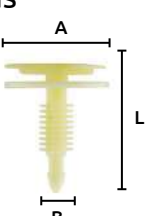

### Grapas de nylon "2 cabezas"

Características:  
 • Color: Negro

Código	Número	L	Medidas mm		Precio
			A	B	
16GRAPAS096CH	SA011	25	19	8	\$135.72

Unidad: 25 Piezas. Máster: 1 Bolsa.

### Grapas de nylon "2 cabezas"

Características:  
 • Color: Amarillo

Código	Número	L	Medidas mm		Precio
			A	B	
16GRAPAS251CH	C1668	24.4	19.5	9.2	\$185.60

Unidad: 25 Piezas. Máster: 1 Bolsa.

### Grapas de nylon "2 cabezas"

Características:  
 • Color: Hueso

Código	Número	L	Medidas mm		Precio
			A	B	
16GRAPAS009CH	SA013	30	24	8	\$156.60

Unidad: 25 Piezas. Máster: 1 Bolsa.

### Grapas de nylon "2 cabezas"

Características:  
 • Color: Hueso

Código	Número	L	Medidas mm		Precio
			A	B	
16GRAPAS023CH	SC615	31	22	8	\$139.20

Unidad: 25 Piezas. Máster: 1 Bolsa.