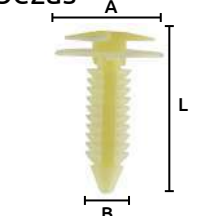

### Grapas de nylon "2 cabezas"

Características:  
 • Color: Amarillo

Código	Número	L	Medidas mm		Precio
			A	B	
16GRAPAS251CH	C1668	24.4	19.5	9.2	\$185.60

Unidad: 25 Piezas. Máster: 1 Bolsa.

### Grapas de nylon "2 cabezas"

Características:  
 • Color: Hueso

Código	Número	L	Medidas mm		Precio
			A	B	
16GRAPAS009CH	SA013	30	24	8	\$156.60

Unidad: 25 Piezas. Máster: 1 Bolsa.

### Grapas de nylon "2 cabezas"

Características:  
 • Color: Hueso

Código	Número	L	Medidas mm		Precio
			A	B	
16GRAPAS023CH	SC615	31	22	8	\$139.20

Unidad: 25 Piezas. Máster: 1 Bolsa.