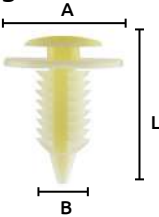

### Grapas de nylon "2 cabezas"

Características:  
 • Color: Negro

Código	Número	L	Medidas mm		Precio
			A	B	
16GRAPAS014CH	SC610	23	19	8	\$106.72

Unidad: 25 Piezas. Máster: 1 Bolsa.

### Grapas de nylon "2 cabezas"

Características:  
 • Color: Hueso  
 • Especial para las esquinas

Código	Número	L	Medidas mm		Precio
			A	B	
16GRAPAS195CH	C20	23.7	24	8	\$164.72

Unidad: 25 Piezas. Máster: 1 Bolsa.

### Grapas de nylon "2 cabezas"

Características:  
 • Color: Hueso

Código	Número	L	Medidas mm		Precio
			A	B	
16GRAPAS015CH	SC611	24	19	8.5	\$149.64

Unidad: 25 Piezas. Máster: 1 Bolsa.

### Grapas de nylon "2 cabezas"

Características:  
 • Color: Hueso

Código	Número	L	Medidas mm		Precio
			A	B	
16GRAPAS206CH	C151	24	19.6	8	\$143.84

Unidad: 25 Piezas. Máster: 1 Bolsa.