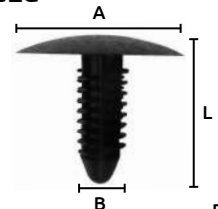

### Grapas de nylon "1 cabeza"

Características:  
• Color: Blanco

Código	Número	L	Medidas mm		Precio
			A	B	
16GRAPAS164CH	C4-TR	23	18	7.5	\$98.60

Unidad: 25 Piezas. Máster: 1 Bolsa.

### Grapas de nylon "1 cabeza"

Características:  
• Color: Negro

Código	Número	L	Medidas mm		Precio
			A	B	
16GRAPAS213CH	C209	23	24.7	7.4	\$143.84

Unidad: 25 Piezas. Máster: 1 Bolsa.

### Grapas de nylon "1 cabeza"

Características:  
• Color: Negro

Código	Número	L	Medidas mm		Precio
			A	B	
16GRAPAS193CH	C2	23.8	25	11	\$149.64

Unidad: 25 Piezas. Máster: 1 Bolsa.