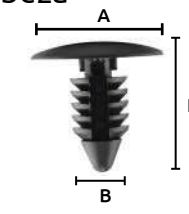

Grapas de nylon "1 cabeza"

Características:
• Color: Hueso

Código	Número	L	Medidas mm		Precio
			A	B	
16GRAPAS215CH	C293	17	15.4	8.7	\$168.20

Unidad: 25 Piezas. Máster: 1 Bolsa.

Grapas de nylon "1 cabeza"

Características:
• Color: Negro
Aplicación:
• Universal

Código	Número	L	Medidas mm		Precio
			A	B	
16GRAPAS001CH	SA265	18	14	5	\$75.40

Unidad: 25 Piezas. Máster: 1 Bolsa.

Grapas de nylon "1 cabeza"

Características:
• Color: Negro
Aplicación:
• Universal

Código	Número	L	Medidas mm		Precio
			A	B	
16GRAPAS008CH	SA229	18	18	7.5	\$92.80

Unidad: 25 Piezas. Máster: 1 Bolsa.

Grapas de nylon "1 cabeza"

Características:
• Color: Hueso

Código	Número	L	Medidas mm		Precio
			A	B	
16GRAPAS248CH	C1302	19.7	12.4	7.4	\$156.60

Unidad: 25 Piezas. Máster: 1 Bolsa.

Grapas de nylon "1 cabeza"

Características:
• Color: Negro

Código	Número	L	Medidas mm		Precio
			A	B	
16GRAPAS192CH	C1	20	49.6	7.4	\$119.48

Unidad: 25 Piezas. Máster: 1 Bolsa.