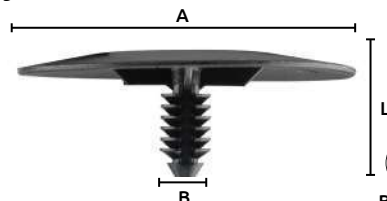

Código	Número	L	Medidas mm		Precio
			A	B	
16GRAPAS008CH	SA229	18	18	7.5	\$92.80

Unidad: 25 Piezas. Máster: 1 Bolsa.

Grapas de nylon "1 cabeza"

Características:
• Color: Hueso

Código	Número	L	Medidas mm		Precio
			A	B	
16GRAPAS248CH	C1302	19.7	12.4	7.4	\$156.60

Unidad: 25 Piezas. Máster: 1 Bolsa.

Grapas de nylon "1 cabeza"

Características:
• Color: Negro

Código	Número	L	Medidas mm		Precio
			A	B	
16GRAPAS192CH	C1	20	49.6	7.4	\$119.48

Unidad: 25 Piezas. Máster: 1 Bolsa.