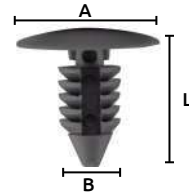

Grapas de nylon "1 cabeza"

Características:
• Color: Negro

Código	Número	L	Medidas mm		Precio
			A	B	
16GRAPAS152CH	SC593	13	20	9	\$120.64

Unidad: 25 Piezas. Máster: 1 Bolsa.

Grapas de nylon "1 cabeza"

Características:
• Color: Negro

Código	Número	L	Medidas mm		Precio
			A	B	
16GRAPAS250CH	C1413	15.4	20	16	\$169.36

Unidad: 25 Piezas. Máster: 1 Bolsa.

Grapas de nylon "1 cabeza"

Características:
• Color: Negro
Aplicación:
• Universal

Código	Número	L	Medidas mm		Precio
			A	B	
16GRAPAS022CH	SC614	17	17	8	\$85.84

Unidad: 25 Piezas. Máster: 1 Bolsa.

Grapas de nylon "1 cabeza"

Características:
• Color: Negro

Código	Número	L	Medidas mm		Precio
			A	B	
16GRAPAS170CH	C826	17	13	8	\$106.72

Unidad: 25 Piezas. Máster: 1 Bolsa.

Grapas de nylon "1 cabeza"

Características:
• Color: Hueso

Código	Número	L	Medidas mm		Precio
			A	B	
16GRAPAS215CH	C293	17	15.4	8.7	\$168.20

Unidad: 25 Piezas. Máster: 1 Bolsa.

Grapas de nylon "1 cabeza"