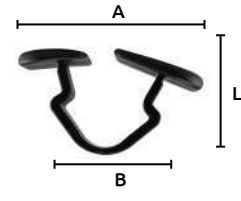

Grapas de nylon "1 cabeza"

Características:
• Color: Negro

Código	Número	L	Medidas mm		Precio
			A	B	
16GRAPAS152CH	SC593	13	20	9	\$120.64

Unidad: 25 Piezas. Máster: 1 Bolsa.

Grapas de nylon "1 cabeza"

Características:
• Color: Negro

Código	Número	L	Medidas mm		Precio
			A	B	
16GRAPAS250CH	C1413	15.4	20	16	\$169.36

Unidad: 25 Piezas. Máster: 1 Bolsa.

Grapas de nylon "1 cabeza"

Características:
• Color: Negro
Aplicación:
• Universal

Código	Número	L	Medidas mm		Precio
			A	B	
16GRAPAS022CH	SC614	17	17	8	\$85.84

Unidad: 25 Piezas. Máster: 1 Bolsa.

Grapas de nylon "1 cabeza"

Características:
• Color: Negro

Código	Número	L	Medidas mm		Precio
			A	B	
16GRAPAS170CH	C826	17	13	8	\$106.72

Unidad: 25 Piezas. Máster: 1 Bolsa.

Código	Número	L	Medidas mm		Precio
			A	B	
16GRAPAS008CH	SA229	18	18	7.5	\$92.80

Unidad: 25 Piezas. Máster: 1 Bolsa.

Grapas de nylon "1 cabeza"

Características:
• Color: Hueso

Código	Número	L	Medidas mm		Precio
			A	B	
16GRAPAS248CH	C1302	19.7	12.4	7.4	\$156.60