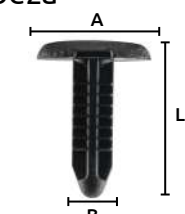

Unidad: 25 Piezas. Máster: 1 Bolsa.

Grapas de nylon "1 cabeza"

Características:
• Color: Negro

Código	Número	L	Medidas mm		Precio
			A	B	
16GRAPAS170CH	C826	17	13	8	\$106.72

Unidad: 25 Piezas. Máster: 1 Bolsa.

Grapas de nylon "1 cabeza"

Características:
• Color: Hueso

Código	Número	L	Medidas mm		Precio
			A	B	
16GRAPAS215CH	C293	17	15.4	8.7	\$168.20

Unidad: 25 Piezas. Máster: 1 Bolsa.

Grapas de nylon "1 cabeza"

Características:
• Color: Negro
Aplicación:
• Universal

Código	Número	L	Medidas mm		Precio
			A	B	
16GRAPAS001CH	SA265	18	14	5	\$75.40

Unidad: 25 Piezas. Máster: 1 Bolsa.

Grapas de nylon "1 cabeza"

Características:
• Color: Negro
Aplicación:
• Universal

Código	Número	L	Medidas mm		Precio
			A	B	
16GRAPAS008CH	SA229	18	18	7.5	\$92.80

Unidad: 25 Piezas. Máster: 1 Bolsa.

Grapas de nylon "1 cabeza"

Características:
• Color: Hueso

Código	Número	L	Medidas mm		Precio
			A	B	
16GRAPAS248CH	C1302	19.7	12.4	7.4	\$156.60