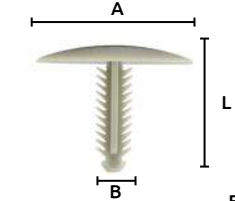

Código	Número	L	Medidas mm		Precio
			A	B	
16GRAPAS008CH	SA229	18	18	7.5	\$92.80

Unidad: 25 Piezas. Máster: 1 Bolsa.

Grapas de nylon "1 cabeza"

Características:
• Color: Hueso

Código	Número	L	Medidas mm		Precio
			A	B	
16GRAPAS248CH	C1302	19.7	12.4	7.4	\$156.60

Unidad: 25 Piezas. Máster: 1 Bolsa.

Grapas de nylon "1 cabeza"

Características:
• Color: Negro

Código	Número	L	Medidas mm		Precio
			A	B	
16GRAPAS192CH	C1	20	49.6	7.4	\$119.48

Unidad: 25 Piezas. Máster: 1 Bolsa.

Grapas de nylon "1 cabeza"

Características:
• Color: Gris
Aplicación:
• Universal

Código	Número	L	Medidas mm		Precio
			A	B	
16GRAPAS074CH	SC655	20	25	5.5	\$103.24

Unidad: 25 Piezas. Máster: 1 Bolsa.