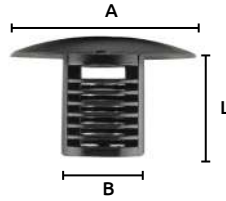

Grapas de nylon "1 cabeza"

Características:
• Color: Negro

Código	Número	L	Medidas mm		Precio
			A	B	
16GRAPAS152CH	SC593	13	20	9	\$120.64

Unidad: 25 Piezas. Máster: 1 Bolsa.

Grapas de nylon "1 cabeza"

Características:
• Color: Negro

Código	Número	L	Medidas mm		Precio
			A	B	
16GRAPAS250CH	C1413	15.4	20	16	\$169.36

Unidad: 25 Piezas. Máster: 1 Bolsa.

Grapas de nylon "1 cabeza"

Características:
• Color: Negro
Aplicación:
• Universal

Código	Número	L	Medidas mm		Precio
			A	B	
16GRAPAS022CH	SC614	17	17	8	\$85.84

Unidad: 25 Piezas. Máster: 1 Bolsa.

Grapas de nylon "1 cabeza"

Características:
• Color: Negro

Código	Número	L	Medidas mm		Precio
			A	B	
16GRAPAS170CH	C826	17	13	8	\$106.72

Unidad: 25 Piezas. Máster: 1 Bolsa.

Grapas de nylon "1 cabeza"

Características:
• Color: Hueso

Código	Número	L	Medidas mm		Precio
			A	B	
16GRAPAS215CH	C293	17	15.4	8.7	\$168.20

Unidad: 25 Piezas. Máster: 1 Bolsa.

Grapas de nylon "1 cabeza"