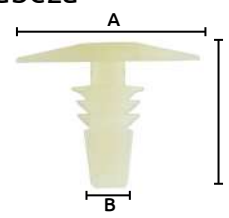

Código	Número	Medidas mm			Precio
		L	A	D	
16GRAPAS273CH	S/N	21	14	3	\$249.40

Unidad: 25 Piezas. Máster: 1 Bolsa.

Grapas de nylon "1 cabeza"

- Características:
• Color: Negro

Código	Número	Medidas mm			Precio
		L	A	B	
16GRAPAS252CH	C1694	9.1	5.4	5.2	\$83.52

Unidad: 25 Piezas. Máster: 1 Bolsa.

Grapas de nylon "1 cabeza"

- Características:
• Color: Negro

Código	Número	Medidas mm			Precio
		L	A	B	
16GRAPAS082CH	SC622	11	11	4.5	\$104.40

Unidad: 25 Piezas. Máster: 1 Bolsa.

Grapas de nylon "1 cabeza"

- Características:
• Color: Hueso

Código	Número	Medidas mm			Precio
		L	A	B	
16GRAPAS032CH	SC622	13	16	4	\$111.36

Unidad: 25 Piezas. Máster: 1 Bolsa.