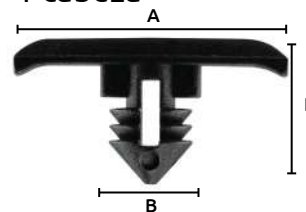

- Características:
• Color: Negro

Código	Número	Medidas mm			Precio
		L	A	D	
16GRAPAS256CH	H2122	32.5	14.2	7	\$324.80

Unidad: 25 Piezas. Máster: 1 Bolsa.

Grapa metálica

- Características:
• Acabado: Tropicalizado

Código	Número	Medidas mm			Precio
		L	A	D	
16GRAPAS273CH	S/N	21	14	3	\$249.40

Unidad: 25 Piezas. Máster: 1 Bolsa.

Grapas de nylon "1 cabeza"

- Características:
• Color: Negro

Código	Número	Medidas mm			Precio
		L	A	B	
16GRAPAS252CH	C1694	9.1	5.4	5.2	\$83.52