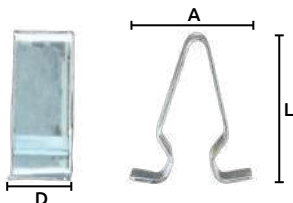

Grapa metálica

- Características:
• Terminado: Fosfato negro

Código	Número	Medidas mm			Precio
		L	A	D	
16GRAPAS187CH	H2121	30	13	5	\$319.00

Unidad: 25 Piezas. Máster: 1 Bolsa.

Grapa metálica

- Características:
• Terminado: Fosfato negro

Código	Número	Medidas mm			Precio
		L	A	D	
16GRAPAS272CH	S/N	24	13	5	\$324.80

Unidad: 25 Piezas. Máster: 1 Bolsa.

Grapa metálica "2 patas de sujeción"

- Características:
• Color: Plateado

Código	Número	Medidas mm			Precio
		L	A	D	
16GRAPAS270CH	S/N	21.2	18	9.3	\$247.08

Unidad: 25 Piezas. Máster: 1 Bolsa.

Grapas de nylon "1 cabeza"

- Características:
• Color: Negro

Código	Número	Medidas mm			Precio
		L	A	B	
16GRAPAS245CH	C1214	9.3	10	5.6	\$90.48

Unidad: 25 Piezas. Máster: 1 Bolsa.

Grapas de nylon "1 cabeza"

- Características:
• Color: Negro

Aplicación:
• Universal

Código	Número	Medidas mm			Precio
		L	A	B	
16GRAPAS011CH	SC607	13	12	5.5	\$85.84

Unidad: 25 Piezas. Máster: 1 Bolsa.

Grapa metálica