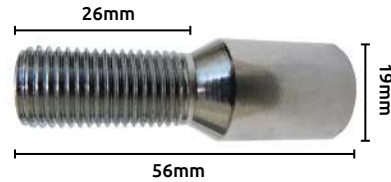

Birlo cilíndrico

Características:

- Cromado

Aplicaciones:

- 2016A: Caribe, Atlantic, Corsar, Vw, Chevy, Golf, Hasta99, Jetta Hasta 99, Renault, Seat, Ibiza, Toledo, Leon, Cordoba, Platina, Corsa.
- 2016C: Nissan
- 2016B: WV, Beate, Jetta A-4, Golf A-4, Passat, Audi, Mercedes, Combi.

Código	Número	Medidas	Precio
16TUERCA048CH	2016A	12 mm - 1.5 RD	\$27.61
16TUERCA068CH	2016C	12 mm - 1.25 RD	\$27.61
16TUERCA049CH	2016B	14 mm - 1.5 RD	\$27.61

Unidad: 1 Pieza. Máster: 25 Piezas.

Birlo automotriz

Características:

- Cromado
- Se surte sin llave
- Cabeza estriada

Aplicaciones:

- Chevy, Pointer, Corsa, Platina, Jetta.

Código	Número	Medidas	Precio
16TUERCA111CH	WB032B	12mm - 1.5 RD	\$29.00
16TUERCA110CH	WB032A	14mm - 1.5 RD	\$29.00

Unidad: 1 Pieza. Máster: Caja con 250 Piezas.

Birlo para rin de magnesio

Características:

- Cromado

Aplicaciones:

- 009CH: GM, Ford, Chrysler
- 010CH: Combi/panel, V.W. Sedan Dodge Hasta 91

Código	Número	Medidas	Precio
16TUERCA009CH	1282	12mm - 1.5 RD	\$55.68
16TUERCA010CH	1292	14 mm - 1.5 RD	\$59.86