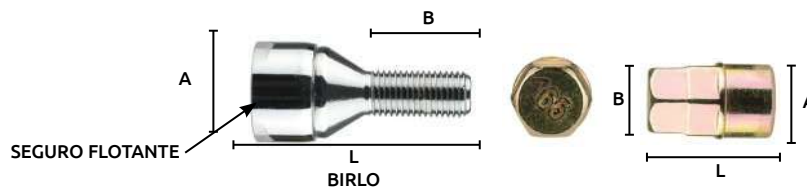

Birlo cilíndrico

Características:

- Cromado

Aplicaciones:

- 2016A: Caribe, Atlantic, Corsar, Vw, Chevy, Golf, Hasta99, Jetta Hasta 99, Renault, Seat, Ibiza, Toledo, Leon, Cordoba, Platina, Corsa.
- 2016C: Nissan
- 2016B: WV, Beate, Jetta A-4, Golf A-4, Passat, Audi, Mercedes, Combi.

Características:

- Cromado
- Se surte sin llave
- Cabeza estriada

Aplicaciones:

- Chevy, Pointer, Corsa, Platina, Jetta.

Código	Número	Medidas	Precio
16TUERCA111CH	WB032B	12mm - 1.5 RD	\$29.00
16TUERCA110CH	WB032A	14mm - 1.5 RD	\$29.00

Unidad: 1 Pieza. Máster: 25 Piezas.

Juego de birlos para rin de magnesio

Características:

- Cromados
- Juego con 4 birlos, 1 llave hexagonal de 3/4" y 4 rondanas.
- Marca: SPARELLI

BLISTER

Código	Número	Medidas	Med. Seguro mm (A) X (L)	Aplicaciones	Precio
16TUERCA020CH	191-A	9/16" - 1.5 RD	14 X 60	Dodge y Chrysler	\$206.48

Unidad: 1 Juego. con 9 Piezas. Máster: 10 Juegos.

Juego de birlo con seguro flotante para rin

Características:

- Cromados
- Jgo. con 4 birlos y 2 llaves hexagonales 11/16"
- Marca: SPARELLI

BLISTER

Código	Número	Medidas		Med. Seguro mm (A) X (B) X (L)	Aplicación	Precio
16TUERCA032CH	WLB-033A	12mm - 1.5RD	BIRLO LLAVE	25 X 25 X 57.5	Chevy, Monza, Passport, Pontiac, Honda, Atlantic, Jetta Viejo, Golf Viejo, VW, Sedan Viejo	\$295.80
16TUERCA054CH	WLB-033C	12mm - 1.25RD	BIRLO LLAVE	25 X 27 X 58.5	Peugeot, BMW, Carros Recientes	\$295.80
16TUERCA150CH	WLB-033E	14mm - 1.25RD	BIRLO LLAVE	26.5 X 28 X 55	Mini Cooper	\$295.80
16TUERCA033CH	WLB-033B	14mm - 1.5RD	BIRLO LLAVE	25 X 25 X 54.6	VW, Eurovan, Porsche, Polo, Jetta A4, Beate	\$295.80
16TUERCA140CH	WLB-033D	14mm - 2.0 RD	BIRLO LLAVE	25 X 25 X 55	Chevy, Ford Lobo	\$254.04