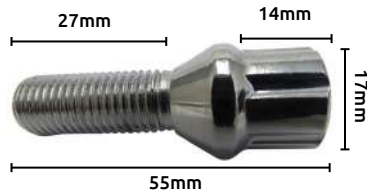

Birlo cilíndrico

Características:

- Cromado

Aplicaciones:

- 2016A: Caribe, Atlantic, Corsar, Vw, Chevy, Golf, Hasta99, Jetta Hasta 99, Renault, Seat, Ibiza, Toledo, Leon, Cordoba, Platina, Corsa.
- 2016C: Nissan
- 2016B: WV, Beate, Jetta A-4, Golf A-4, Passat, Audi, Mercedes, Combi.

Código	Número	Medidas	Precio
16TUERCA048CH	2016A	12 mm - 1.5 RD	\$27.61
16TUERCA068CH	2016C	12 mm - 1.25 RD	\$27.61
16TUERCA049CH	2016B	14 mm - 1.5 RD	\$27.61

Unidad: 1 Pieza. Máster: 25 Piezas.

Birlo automotriz

Características:

- Cromado
- Se surte sin llave
- Cabeza estriada

Aplicaciones:

- Chevy, Pointer, Corsa, Platina, Jetta.

Código	Número	Medidas	Precio
16TUERCA111CH	WB032B	12mm - 1.5 RD	\$29.00
16TUERCA110CH	WB032A	14mm - 1.5 RD	\$29.00

Unidad: 1 Pieza. Máster: Caja con 250 Piezas.

Birlo para rin de magnesio

Características:

- Cromado

Aplicaciones:

- 009CH: GM, Ford, Chrysler
- 010CH: Combi/panel, V.W. Sedan Dodge Hasta 91

Código	Número	Medidas	Precio
16TUERCA009CH	1282	12mm - 1.5 RD	\$55.68
16TUERCA010CH	1292	14 mm - 1.5 RD	\$59.86