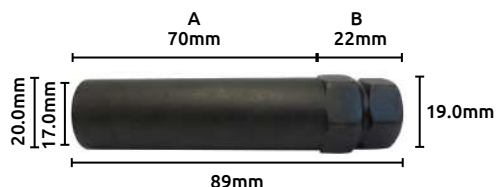

Juego de seguros placacero

Características:

- Cromados
- Juego con 4 seguros y 2 llaves
- Con 2 llaves hexagonales 11/16"
- *Con 2 llaves hexagonal 3/4"

Código	Número	Medidas	Med. Seguro mm (A) X (L)		Aplicación	Precio
16TUERCA017CH	190A	1/2" - 20 RD	25	40	GM, Ford, Chrysler Nissan, Comb y Suburban	\$288.84
16TUERCA018CH	190B	12mm - 1.25 RD				\$321.32
16TUERCA019CH	190C	12mm - 1.5 RD				\$272.60
16TUERCA064CH	190D	14 mm - 1.5 RD				\$284.20
16TUERCA132CH*	190E	9/16" - 1.5 RD	25	40	Cañon corto, Ram pick up modelos viejos y Dodge durango * No sirve para micros	\$284.20
16TUERCA133CH*	190F	14 mm - 2 RD	25	40	Cañon corto, Ford Lobo y Harley Davidson * No sirve para torton super duty	\$284.20

Llave para tuerca birlo cilíndrico

Características

- Cromado
- Material: Acero
- Larga

Código	Número	Medidas	Aplicaciones	Precio
16LLAVE-024CH	LLWL2016	Longitud: 60.5mm 1/2" - 3/4" (12,0MM - 19,0 MM)	<ul style="list-style-type: none"> • 16TUERCA046CH • 16TUERCA047CH • 16TUERCA048CH • 16TUERCA049CH • 16TUERCA066CH • 16TUERCA067CH • 16TUERCA068CH 	\$53.36

Unidad: 1 Pieza. Máster: 50 Piezas.

Llave para birlo

Características

- Negro
- Material: Acero

Esta llave no es apta para usarse en pistola de impacto

Código	Número	Medidas	Aplicaciones	Precio
16LLAVE-023CH	LLWL018	Longitud: 89 mm Diámetro interno: 17 mm Diámetro externo: 20 mm Diámetro hexágono: 19 mm A: 70 mm B: 22 mm	<ul style="list-style-type: none"> • 16TUERCA056CH • 16TUERCA057CH • 16TUERCA058CH • 16TUERCA110CH • 16TUERCA111CH 	\$153.12

Unidad: 1 Pieza. Máster: 30 Piezas.

Llave estriada para birlo

Características

- 6 estrias
- Cromada

Código	Número	Medidas	Aplicaciones	Precio
16LLAVE-025CH	WLL035	Longitud: 89 mm Diámetro interno: 20 mm Diámetro externo: 22 mm Diámetro hexágono: 20.8 mm	<ul style="list-style-type: none"> • 16TUERCA116CH • 16TUERCA117CH • 16TUERCA118CH 	\$153.12