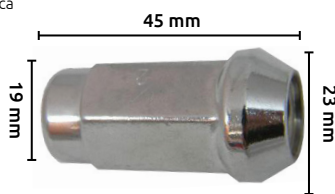

Tuerca placacero

Características:
•Cromada

Características:
•Cromada

Características:
•Cromada

Características:
•Cromada
•Corta

Características:
•Cromada
•Corta*
•Larga

Características:
•Cromada
•Cónica

Características:
•Cromada
•Hexagonal

Código	Número	Medidas	Aplicaciones	Máster (Piezas)	Precio
16TUERCA070CH	2000B	12mm - 1.25RD	Nissan	50	\$22.04
16TUERCA060CH	2000A	12mm - 1.5RD	GM, Ford y Chrysler	50	\$22.04
16TUERCA001CH	2000	7/16 - 20 RD	Nissan y GM	50	\$25.52

Código	Número	Medidas	Aplicaciones	Máster (Piezas)	Precio
16TUERCA137CH	2002D	14mm - 1.5 RD	Micros, camiones 300/350,Dodge y Ford	10	\$81.20
16TUERCA052CH	2002C	14mm - 2RD (STD)		10	\$74.24
16TUERCA004CH	2002	9/16 - 18 (FINA)		10	\$110.20
16TUERCA039CH	2002B	5/8 - 18 (FINA)		10	\$74.24

Unidad: 1 Pieza

Código	Número	Medidas	Aplicaciones	Máster (Piezas)	Precio
16TUERCA039WW (Cabeza y base plana)	2002B	5/8 - 18 (FINA)	Micros, camiones 300/350,Dodge y Ford	10	\$74.24

Unidad: 1 Pieza

Código	Número	Medidas	Aplicaciones	Máster (Piezas)	Precio
16TUERCA123CH	2006LC	12mm - 1.75RD	Para combi	50	\$25.52
** 16TUERCA173CH	2006LA	13mm - 1.5RD		50	\$25.52
16TUERCA166CH	2006LC	14mm - 1.75RD	Para combi	50	\$25.52
*16TUERCA036CH	2006	14mm - 1.5RD	Combi,Cheyenne, Chevrolet pick Up desde 92, Silverado Suburban y Avalanche	50	\$25.52
16TUERCA044CH	2006LA	14mm - 1.5RD		50	\$25.52
*16TUERCA098CH	2006B	14mm - 2RD	Dodge y Ford	50	\$25.52
16TUERCA045CH	2006LB	14mm - 2RD	Ford, Lobo, Navigator Spedition, F250 modelos 2000 en adelante	50	\$25.52