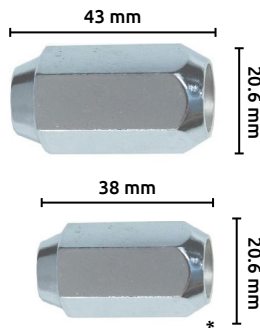

Tuerca placacero

Características:
•Cromada

Características:
•Cromada

Características:
•Cromada

Características:
•Cromada
•Corta

Características:
•Cromada
•Corta*
•Larga

Características:
•Cromada
•Cónica

Características:
•Cromada
•Hexagonal

Unidad: 1 Pieza

Código	Número	Medidas	Aplicaciones	Máster (Piezas)	Precio
16TUERCA038CH	2001B	14mm - 1.5RD	Combi suburban	50	\$25.52
16TUERCA002CH	2001	1/2" - 20 RD	GM, Ford y Chrysler	50	\$25.52

Unidad: 1 Pieza

Unidad: 1 Pieza

Código	Número	Medidas	Aplicaciones	Máster (Piezas)	Precio
16TUERCA039WW (Cabeza y base plana)	2002B	5/8 - 18 (FINA)	Micros, camiones 300/350,Dodge y Ford	10	\$74.24

Unidad: 1 Pieza

Código	Número	Medidas	Aplicaciones	Máster (Piezas)	Precio
16TUERCA123CH	2006LC	12mm - 1.75RD	Para combi	50	\$25.52
** 16TUERCA173CH	2006LA	13mm - 1.5RD		50	\$25.52
16TUERCA166CH	2006LC	14mm - 1.75RD	Para combi	50	\$25.52
*16TUERCA036CH	2006	14mm - 1.5RD	Combi,Cheyenne, Chevrolet pick Up desde 92, Silverado Suburban y Avalanche	50	\$25.52
16TUERCA044CH	2006LA	14mm - 1.5RD		50	\$25.52
*16TUERCA098CH	2006B	14mm - 2RD	Dodge y Ford	50	\$25.52
16TUERCA045CH	2006LB	14mm - 2RD	Ford, Lobo, Navigator Spedition, F250 modelos 2000 en adelante	50	\$25.52

Unidad: 1 Pieza

**No incluyen oferta

Código	Número	Medidas	Aplicaciones	Máster (Piezas)	Precio
16TUERCA158CH	2058	12mm - 1.5 RD	Honda	10	\$25.52

Unidad: 1 Pieza