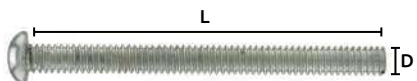

Sujetadores mariposa

Características:
• Acabado niquelado

OFERTA
POR VOLUMEN

Código	Número	Medidas Pulg.	Medidas mm	Longitud mm (A)	Longitud mm (L)	Precio
14SUJETA009SM	GI0002	1/8	3.1	39	74	\$312.04
14SUJETA001SM	GI0001	3/16	4,7	54	80	\$314.36
14SUJETA002SM	GI0002	1/4	6,4	56	82	\$422.24

Unidad: 50 Piezas Máster: 12 Cajas

Tornillos para sujetador

Características:
• Material: Acero
• Cabeza punta plana: 12 mm

Código	Medidas pulg.	DxL mm	Precio
14TORNIL673CH	1/4 x 3	0.6 x 76	\$179.80

Master: 100 piezas Master: 1 bolsa

Unidad: 100 Piezas Máster: 1 Bolsa

Taquete inserto de zamac

Características:
• De zamac

Código	Número	Medidas Cuerda (A)	Medidas Largo (L)	Diámetro (D)	Precio
14TAQUET117MA	C52	1/4" x	13mm	11mm	\$511.56

Unidad: 100 Piezas Máster: 1 Bolsa

Características:
• De zamac

Código	Número	Medidas Cuerda(A)	Medidas Largo(L)	Diámetro (D)	Hexágono	Precio
14TAQUET123MA	C52	3/8" x	20mm	11.5 mm	—	\$820.12
14TAQUET157MA	S/N	5mm x	19.0mm	11.9 mm	1/4" (6.3mm)	\$619.44
14TAQUET158MA	S/N	5mm x	12.7mm	11.8 mm	1/4" (6.3mm)	\$261.00