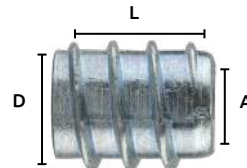

Unidad: 100 Piezas Máster: 1 Bolsa

Taquete inserto de zamac

Características:
• De zamac

Código	Número	Medidas Cuerda (A)	Medidas Largo (L)	Diámetro (D)	Precio
14TAQUET117MA	C52	1/4" x	13mm	11mm	\$511.56

Unidad: 100 Piezas Máster: 1 Bolsa

Taquete rápido para zamac

Código	Número	Medidas Cuerda (A)	Medidas Largo (L)	Diámetro (D)	Precio
14TAQUET118MA	C46	1/4" x	12mm	9,5mm	\$279.56

Unidad: 100 Piezas Máster: 1 Bolsa

Taquete inserto de zamac

Características:
• De zamac

Código	Número	Medidas Cuerda (A)	Medidas Largo (L)	Diámetro (D)	Precio
14TAQUET120MA	C55	1/4" x	15mm	11mm	\$284.20
14TAQUET121MA	C17	1/4" x	20mm	11mm	\$348.00

Unidad: 100 Piezas Máster: 1 Bolsa

Taquete inserto de zamac

Características:
• De zamac

Código	Número	Medidas Cuerda (A)	Medidas Largo (L)	Diámetro (D)	Precio
14TAQUET119MA	C03	1/4" x	12mm	7.8mm	\$286.52

Unidad: 100 Piezas Máster: 1 Bolsa

Taquete inserto de zamac