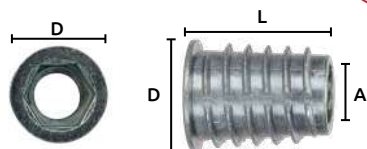

Taquete rápido para zamac

Código	Número	Medidas Cuerda (A)	Medidas Largo (L)	Diámetro (D)	Precio
14TAQUET118MA	C46	1/4" x	12mm	9,5mm	\$279.56

Unidad: 100 Piezas Máster: 1 Bolsa

Taquete inserto de zamac

Características:
• De zamac

Código	Número	Medidas Cuerda (A)	Medidas Largo (L)	Diámetro (D)	Precio
14TAQUET120MA	C55	1/4" x	15mm	11mm	\$284.20
14TAQUET121MA	C17	1/4" x	20mm	11mm	\$348.00

Unidad: 100 Piezas Máster: 1 Bolsa

Taquete inserto de zamac

Características:
• De zamac

Código	Número	Medidas Cuerda (A)	Medidas Largo (L)	Diámetro (D)	Precio
14TAQUET119MA	C03	1/4" x	12mm	7.8mm	\$286.52

Unidad: 100 Piezas Máster: 1 Bolsa

Taquete inserto de zamac

Características:
• De zamac

Código	Número	Medidas Cuerda(A)	Medidas Largo(L)	Diámetro (D)	Hexágono	Precio
14TAQUET123MA	C52	3/8" x	20mm	11.5 mm	—	\$820.12
14TAQUET157MA	S/N	5mm x	19.0mm	11.9 mm	1/4" (6.3mm)	\$619.44
14TAQUET158MA	S/N	5mm x	12.7mm	11.8 mm	1/4" (6.3mm)	\$261.00