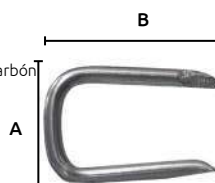

Código	Número	Medidas Cuerda (A)	Medidas Largo (L)	Diámetro (D)	Precio
14TAQUET120MA	C55	1/4" x	15mm	11mm	\$284.20
14TAQUET121MA	C17	1/4" x	20mm	11mm	\$348.00

Unidad: 100 Piezas Máster: 1 Bolsa

Taquete inserto de zamac

Características:
• De zamac

Código	Número	Medidas Cuerda (A)	Medidas Largo (L)	Diámetro (D)	Precio
14TAQUET119MA	C03	1/4" x	12mm	7.8mm	\$286.52

Unidad: 100 Piezas Máster: 1 Bolsa

Taquete inserto de zamac

Características:
• De zamac

Código	Número	Medidas Cuerda(A)	Medidas Largo(L)	Diámetro (D)	Hexágono	Precio
14TAQUET123MA	C52	3/8" x	20mm	11.5 mm	—	\$820.12
14TAQUET157MA	S/N	5mm x	19.0mm	11.9 mm	1/4" (6.3mm)	\$619.44
14TAQUET158MA	S/N	5mm x	12.7mm	11.8 mm	1/4" (6.3mm)	\$261.00

Unidad: 100 Piezas Máster: 1 Bolsa

Grapas

Características:
• Tipo "U"
• Material: Acero pulido al bajo carbón ACE 1008
• Terminado galvanizado

Código	Número	Calibre	Medidas(cm) A	Medidas(cm) B	Usos	Precio
14GRAPAS049SM	16	15	1.2	2.5	Huarache	\$167.74
14GRAPAS050SM	10	16	1.0	1.5	Tapicería	\$199.93