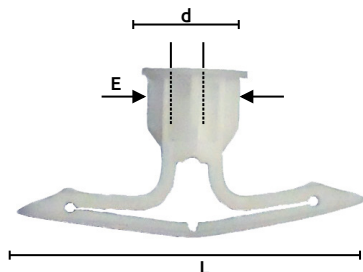

Unidad: 1 Pieza.

Taquete expansor con gancho

- Características:
- Gancho abierto
 - Terminado tropicalizado

Código	Peso (g)	Medidas (mm)	Precio
14TAQUET160CH	0.02595	M6X8X45	\$7.89
14TAQUET161CH	0.05268	M8X10X60	\$11.83
14TAQUET162CH	0.09269	M10X12X70	\$19.72

Taquetes rápidos para tablaroca

- Características:
- De plástico

Código	Número	Medidas (mm) (D) (L)	Medidas tornillo	Precio
14TAQUET105MA	813	10x33	#8-10	\$109.04
14TAQUET106MA	813	15x43,5	#8-10	\$212.28

Unidad: 100 Piezas Máster: 10 Bolsas

Taquetes rápidos para tablaroca

- Características:
- De zamac.

Código	Número	Medidas (mm) (D) (L)	Precio
14TAQUET001SB	S/N	14 x 38	\$1,889.64
14TAQUET006MA	S/N	15 x 28.5	\$1,393.16

Unidad: 200 Piezas Máster: 10 Bolsas

Taquetes de plástico

Código	Número	D	Medidas d E L	Precio
14TAQUET111MA	811	3-6	14 3 8 38	\$279.56
14TAQUET112MA	811	9-16	13,5 3 12 45	\$223.88
14TAQUET113MA	811	16-19	13,5 5 12 45	\$248.24