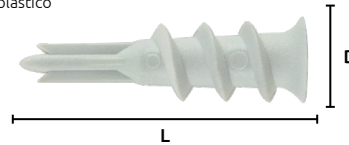

Taquetes rápidos para tablaroca

1. Características:
2. De plástico

Código	Número	Medidas (mm) (D) (L)	Medidas tornillo	Precio
14TAQUET105MA	813	10x33	#8-10	$109.04
14TAQUET106MA	813	15x43,5	#8-10	$212.28

Unidad: 100 Piezas Máster: 10 Bolsas