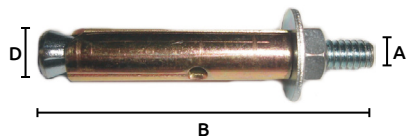

Taquetes de expansión tipo "Z"

Características:

- Tipo "Z"
- Cuerda UNC
- NO CUENTA CON OFERTA EL PRODUCTO 14TAQUET063DS

OFERTA ESPECIAL

OFERTA POR VOLUMEN

Código	Medida del tornillo (A) pulg. mm	Medida broca (B) mm	Medida broca (D) pulg.	Marca	Unidad	Máster	Precio
*14TAQUET099SM	3/16 (4,7)	36	3/8	ANCLO	1 pieza.	100 Piezas	\$5.74
**14TAQUET094CH	3/16 (4,7)	38	3/8	KARLEN	100 Piezas.	20 Cajas	\$677.44
**14TAQUET095CH	1/4 (6,3)	44	1/2	KARLEN	100 Piezas.	10 Cajas	\$1,569.48
**14TAQUET096CH	5/16 (7,9)	54	5/8	KARLEN	50 Piezas	10 Cajas	\$1,337.48
*14TAQUET102SM	3/8 (9,5)	52	5/8	ANCLO	1 pieza.	100 piezas	\$10.54
**14TAQUET097CH	3/8 (9,5)	54	5/8	KARLEN	50 Piezas	10 Cajas	\$1,382.72
*14TAQUET063DS	1/2 (12,7)	53	7/8	KARLEN	25 Piezas	1 Bolsa	\$167.04
*14TAQUET026SM	1/2 (12,7)	64	7/8	ANCLO	1 pieza.	25 Piezas	\$48.43
**14TAQUET098CH	1/2 (12,7)	64	7/8	KARLEN	25 Piezas	10 Cajas	\$765.60

Taquetes de expansión con camisa (ancla acero)

Características:

- Cuerda: UNC

OFERTA ESPECIAL

CONTAMOS CON MUESTRARIO DE TAQUETES CÓD:14MUESTR008KL Y 023KL

Código	Medida del tornillo (A) pulg. mm	Medida broca (B) mm	Medida broca (D) pulg.	Marca	Unidad	Máster	Precio
14TAQUET090CH	1/4 (6,3)	63	5/16	KARLEN	100 Piezas	20 Cajas	\$603.20
14TAQUET103CH	5/16 (7,9)	63	3/8	KARLEN	50 Piezas	20 Cajas	\$473.28
14TAQUET091CH	3/8 (9,5)	77	7/16	KARLEN	50 Piezas	20 Cajas	\$832.88
14TAQUET092CH	1/2 (12,7)	90	5/8	KARLEN	25 Piezas	20 Cajas	\$738.92
14TAQUET093CH	5/8 (15,8)	100	3/4	KARLEN	10 Piezas	20 Cajas	\$578.84