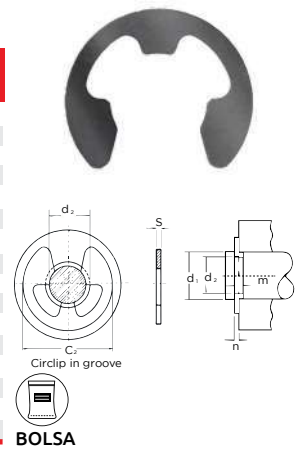

Anillo de retención Tipo "E"

Código	Medida pulg		Medidas en pulg.				Ansi #	Precio
	fracción	decimal	S	d₁	d₂	C		
14ANILLO300CH	1/16"	0.062	0.010	0.052	0.156	0.165	5133-6	$13.92
14ANILLO301CH	3/32"	0.094	0.015	0.074	0.187	0.200	5133-9	$14.50
14ANILLO302CH	1/8"	0.125	0.025	0.095	0.214	0.225	5133-12	$19.72
14ANILLO303CH	9/64"	0.140	0.025	0.110	0.250	0.214	5133-14	$19.72
14ANILLO304CH	5/32"	0.156	0.025	0.116	0.282	0.295	5133-15	$26.68
14ANILLO305CH	3/16"	0.188	0.025	0.125	0.335	0.350	5133-18	$29.00
14ANILLO306CH	7/32"	0.219	0.025	0.188	0.437	0.450	5133-21	$29.00
14ANILLO307CH	1/4"	0.250	0.025	0.210	0.527	0.540	5133-25	$56.84
14ANILLO308CH	5/16"	0.312	0.025	0.250	0.500	0.520	5133-31	$73.08
14ANILLO309CH	3/8"	0.375	0.035	0.303	0.660	0.680	5133-37	$93.96
14ANILLO310CH	7/16"	0.438	0.035	0.343	0.710	0.710	5133-43	$109.04
14ANILLO311CH	1/2"	0.500	0.042	0.396	0.800	0.820	5133-50	$145.00
14ANILLO312CH	5/8"	0.625	0.042	0.485	0.904	0.960	5133-62	$200.68
14ANILLO313CH	3/4"	0.750	0.050	0.580	1.120	1.140	5133-75	$346.84
14ANILLO314CH	7/8"	0.875	0.050	0.675	1.300	1.320	5133-87	$346.84
14ANILLO315CH	1"	1.000	0.062	1.230	1.600	1.670	5133-100	$400.20

Unidad: 1 Bolsa con 50 Piezas

BOLSA