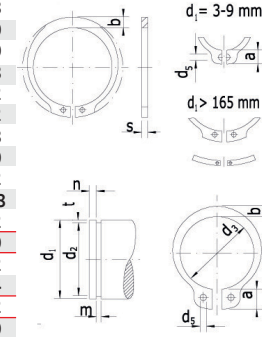

ENERO 2024

Anillo de retención exterior

*SIN ORIFICIOS

| Código | Medida pulg | | Medidas | | | | | | | | Unidad | Precio |
|-----------------|-------------|---------|---------|----------------|-------|----------------|-------|-------|----------|-----------|----------|--------|
| | fracción | decimal | S | d ₂ | m | d ₃ | a | b | Ansi # | | | |
| 14ANILLO230CH | 1/8" | 0.125 | 0.010 | 0.117 | 0.012 | 0.024 | 0.048 | 0.018 | 5100-12 | | \$29.00 | |
| 14ANILLO231CH | 5/32" | 0.156 | 0.010 | 0.146 | 0.012 | 0.024 | 0.056 | 0.026 | 5100-15 | | \$38.28 | |
| 14ANILLO232CH | 3/16" | 0.188 | 0.015 | 0.175 | 0.018 | 0.023 | 0.052 | 0.025 | 5100-18 | | \$41.76 | |
| 14ANILLO233CH | 7/32" | 0.219 | 0.015 | 0.205 | 0.018 | 0.024 | 0.058 | 0.028 | 5100-21 | | \$52.20 | |
| 14ANILLO234CH | 15/64" | 0.236 | 0.015 | 0.222 | 0.018 | 0.024 | 0.058 | 0.030 | 5100-23 | | \$58.00 | |
| **14ANILLO235CH | 1/4" | 0.250 | 0.025 | 0.230 | 0.029 | 0.039 | 0.083 | 0.035 | 5100-25 | | \$61.48 | |
| *14ANILLO320CH | 1/4" | 0.250 | 0.025 | 0.230 | 0.029 | 0.039 | 0.083 | 0.035 | 5100-25 | | \$58.00 | |
| 14ANILLO236CH | 9/32" | 0.281 | 0.025 | 0.261 | 0.029 | 0.039 | 0.083 | 0.038 | 5100-28 | | \$61.48 | |
| 14ANILLO237CH | 5/16" | 0.312 | 0.025 | 0.290 | 0.029 | 0.039 | 0.090 | 0.040 | 5100-31 | | \$63.80 | |
| 14ANILLO238CH | 11/32" | 0.344 | 0.025 | 0.321 | 0.029 | 0.039 | 0.090 | 0.042 | 5100-34 | | \$81.20 | |
| **14ANILLO239CH | 3/8" | 0.375 | 0.025 | 0.352 | 0.029 | 0.039 | 0.100 | 0.050 | 5100-37 | | \$81.20 | |
| 14ANILLO240CH | 13/32" | 0.406 | 0.025 | 0.382 | 0.029 | 0.039 | 0.100 | 0.054 | 5100-40 | | \$71.92 | |
| 14ANILLO241CH | 7/16" | 0.438 | 0.025 | 0.421 | 0.029 | 0.039 | 0.100 | 0.055 | 5100-43 | | \$71.92 | |
| 14ANILLO242CH | 15/32" | 0.469 | 0.025 | 0.443 | 0.029 | 0.039 | 0.100 | 0.060 | 5100-46 | | \$76.56 | |
| 14ANILLO243CH | 1/2" | 0.500 | 0.035 | 0.468 | 0.039 | 0.045 | 0.111 | 0.065 | 5100-50 | 50 piezas | \$76.56 | |
| 14ANILLO244CH | 9/16" | 0.561 | 0.035 | 0.530 | 0.039 | 0.045 | 0.111 | 0.072 | 5100-56 | | \$90.48 | |
| 14ANILLO245CH | 5/8" | 0.625 | 0.035 | 0.588 | 0.039 | 0.045 | 0.113 | 0.080 | 5100-62 | | \$105.56 | |
| 14ANILLO246CH | 11/16" | 0.688 | 0.042 | 0.646 | 0.046 | 0.050 | 0.140 | 0.084 | 5100-68 | | \$111.36 | |
| 14ANILLO247CH | 3/4" | 0.750 | 0.042 | 0.704 | 0.046 | 0.050 | 0.140 | 0.092 | 5100-75 | | \$119.48 | |
| 14ANILLO248CH | 53/64" | 0.821 | 0.042 | 0.762 | 0.046 | 0.050 | 0.140 | 0.096 | 5100-81 | | \$139.20 | |
| 14ANILLO249CH | 7/8" | 0.875 | 0.042 | 0.821 | 0.046 | 0.050 | 0.141 | 0.104 | 5100-87 | | \$139.20 | |
| 14ANILLO250CH | 15/16" | 0.938 | 0.042 | 0.882 | 0.046 | 0.076 | 0.170 | 0.110 | 5100-93 | | \$183.28 | |
| 14ANILLO251CH | 1" | 1.000 | 0.042 | 0.940 | 0.046 | 0.076 | 0.171 | 0.116 | 5100-100 | | \$199.52 | |
| 14ANILLO252CH | 1 1/4" | 1.250 | 0.050 | 1.176 | 0.056 | 0.076 | 0.187 | 0.140 | 5100-125 | | \$350.32 | |
| 14ANILLO253CH | 1 3/8" | 1.375 | 0.050 | 1.291 | 0.056 | 0.118 | 0.188 | 0.152 | 5100-137 | | \$316.68 | |
| 14ANILLO254CH | 1 1/2" | 1.500 | 0.050 | 1.406 | 0.056 | 0.100 | 0.218 | 0.168 | 5100-150 | | \$435.00 | |
| 14ANILLO255CH | 1 5/8" | 1.625 | 0.062 | 1.529 | 0.068 | 0.100 | 0.239 | 0.180 | 5100-162 | | \$611.32 | |
| 14ANILLO327CH | 1 1/8" | 1.125 | 0.062 | 1.590 | 0.068 | 0.100 | 0.219 | 0.134 | 5100-200 | | \$566.08 | |
| 14ANILLO328CH | 1 3/16" | 1.187 | 0.062 | 1.615 | 0.068 | 0.100 | 0.223 | 0.141 | 5100-200 | | \$622.92 | |
| 14ANILLO333CH | 1 3/4" | 1.750 | 0.042 | 1.862 | 0.066 | 0.136 | 0.136 | 0.146 | 5100-200 | 25 piezas | \$609.00 | |
| 14ANILLO330CH | 1" | 1.000 | 0.042 | 0.940 | 0.046 | 0.076 | 0.171 | 0.116 | 5100-200 | 50 | \$443.12 | |
| 14ANILLO257CH | 2" | 2.000 | 0.062 | 1.886 | 0.068 | 0.123 | 0.123 | 0.224 | 5100-200 | piezas | \$926.84 | |
| 14ANILLO332CH | 2" | 2.000 | 0.062 | 1.886 | 0.068 | 0.123 | 0.123 | 0.224 | 5100-200 | 25 piezas | \$622.92 | |
| 14ANILLO329CH | 4" | 4.000 | 0.062 | 1.709 | 0.068 | 0.25 | 0.246 | 0.420 | 5100-200 | 10 piezas | \$904.80 | |