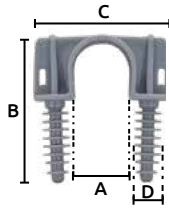

Abrazadera omega de Nylon

Características:

- De Nylon
- De alto impacto
- Se instala con broca de 5/16"

Código	Para tubos de Pulg.	mm	Medidas (mm)				Color	Precio
			(A)	(B)	(C)	(D)		
14TAQUET173SM	1/2	12.7	15	49.8	43.1	10.5	Blanco	\$63.80
14TAQUET174SM	3/4	19.0	22	56.1	51.6		Gris	\$75.40

Unidad: 1 Juego (10 Piezas). Master: 1 Juego (10 Piezas).

Abrazadera tipo uña de Nylon

Características:

- De Nylon
- De alto impacto
- Se instala con broca de 5/16"

Código	Para tubos de Pulg.	mm	Medidas (mm)				Color	Precio
			(A)	(B)	(C)	(D)		
14TAQUET171SM	1/2	12.7	15	49.9	30	10.4	Blanco	\$45.24
14TAQUET172SM	3/4	19.0	22	56.8	36		Gris	\$60.32

Unidad: 1 Juego (10 Piezas). Master: 1 Juego (10 Piezas).