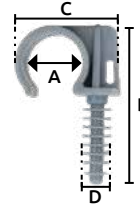

Abrazadera omega de Nylon

Características:

- De Nylon
- De alto impacto
- Se instala con broca de 5/16"

Código	Para tubos de Pulg.	mm	Medidas (mm)				Color	Precio
			(A)	(B)	(C)	(D)		
14TAQUET173SM	1/2	12.7	15	49.8	43.1	10.5	Blanco	\$63.80
14TAQUET174SM	3/4	19.0	22	56.1	51.6		Gris	\$75.40

Unidad: 1 Juego (10 Piezas). Master: 1 Juego (10 Piezas).

Abrazadera tipo uña de Nylon

Características:

- De Nylon
- De alto impacto
- Se instala con broca de 5/16"

Código	Para tubos de Pulg.	mm	Medidas (mm)				Color	Precio
			(A)	(B)	(C)	(D)		
14TAQUET171SM	1/2	12.7	15	49.9	30	10.4	Blanco	\$45.24
14TAQUET172SM	3/4	19.0	22	56.8	36		Gris	\$60.32