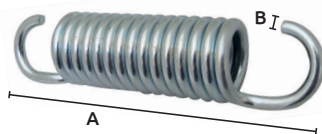

Resorte de acero

Características:

- Acabado galvanizado
- Con 2 ganchos

Código	Medidas A B	Precio
15RESORT012CH	850 mm x 3 mm	$59.16

Unidad: 1 Pieza. Máster: 1 Pieza.

Cuñas "Cuadradas"

Características:

- Material: Acero
- Para asegurar engranes, poleas, cigüeñales, pistones, etc.