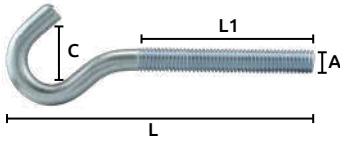

Armella gancho

- Características:
- Color: gris
 - Material: acero pulido
 - Terminado galvanizado

Código	Cuerda	(A)	(L)	Medidas (mm)			Precio
				(L1)	(C)		
14ARMELL142SM	UNF	3/16" 5 mm	82	42	10	\$4.06	
14ARMELL143SM	UNF	1/4" 6 mm	97	48	14	\$5.22	
14ARMELL144SM	UNF	5/16" 8 mm	101	61	19	\$7.89	
14ARMELL145SM	UNF	3/8" 9 mm	115	71	18	\$15.43	
14ARMELL146SM	UNF	1/2" 12 mm	160	92	25	\$37.82	

Unidad: 1 Pieza. Master: Granel

Armella derecha

- Características:
- Cuerda tornillo
 - Cuerda derecha
 - Terminado galvanizado

Código	Cuerda	Medidas (mm)						Precio
		(A)	(B)	(L)	(L1)	(L2)	(C)	
14ARMELL128CH	MM	5/16" 8mm	11	72	25	47	21	\$20.88

Unidad: 1 Pieza. Master: 150 Piezas.

Código	Cuerda	Medidas (mm)						Precio
		(A)	(B)	(L)	(L1)	(L2)	(C)	
14ARMELL148DE	MM	7	16	76	36	40	30	\$17.98

Unidad: 1 Pieza. Master: 150 Piezas.

Armella derecha

- Características:
- Cuerda tornillo
 - Cuerda derecha
 - Terminado galvanizado

Código	Cuerda	Medidas (mm)						Precio
		(A)	(B)	(L)	(L1)	(L2)	(C)	
14ARMELL141SM	UNF	1/4" 6 mm	14	87	42	47	24.7	\$5.22
14ARMELL059CH	UNC	5/16" 8 mm	16	76	35	41	30	\$6.96
14ARMELL055CH	UNF	3/8" 9 mm	18	91	43	48	34	\$22.74
14ARMELL140SM	UNF	3/16" 5 mm	29	85	35	50	20.5	\$4.06