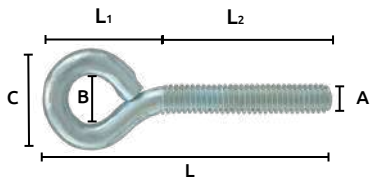

Armella gancho

- Características:
- Color: gris
 - Material: acero pulido
 - Terminado galvanizado

Código	Cuerda	(A)	(L)	Medidas (mm)			Precio
				(L1)	(C)		
14ARMELL142SM	UNF	3/16" 5 mm	82	42	10	\$4.06	
14ARMELL143SM	UNF	1/4" 6 mm	97	48	14	\$5.22	
14ARMELL144SM	UNF	5/16" 8 mm	101	61	19	\$7.89	
14ARMELL145SM	UNF	3/8" 9 mm	115	71	18	\$15.43	
14ARMELL146SM	UNF	1/2" 12 mm	160	92	25	\$37.82	

Unidad: 1 Pieza. Master: Granel

Armella derecha

- Características:
- Cuerda tornillo
 - Cuerda derecha
 - Terminado galvanizado

Código	Cuerda	Medidas (mm)						Precio
		(A)	(B)	(L)	(L1)	(L2)	(C)	
14ARMELL128CH	MM	5/16" 8mm	11	72	25	47	21	\$20.88

Unidad: 1 Pieza. Master: 150 Piezas.

Código	Cuerda	Medidas (mm)						Precio
		(A)	(B)	(L)	(L1)	(L2)	(C)	
14ARMELL148DE	MM	7	16	76	36	40	30	\$17.98

Unidad: 1 Pieza. Master: 150 Piezas.

Armella derecha

- Características:
- Cuerda tornillo
 - Cuerda derecha
 - Terminado galvanizado

Código	Cuerda	Medidas (mm)						Precio
		(A)	(B)	(L)	(L1)	(L2)	(C)	
14ARMELL141SM	UNF	1/4" 6 mm	14	87	42	47	24.7	\$5.22
14ARMELL059CH	UNC	5/16" 8 mm	16	76	35	41	30	\$6.96
14ARMELL055CH	UNF	3/8" 9 mm	18	91	43	48	34	\$22.74
14ARMELL140SM	UNF	3/16" 5 mm	29	85	35	50	20.5	\$4.06