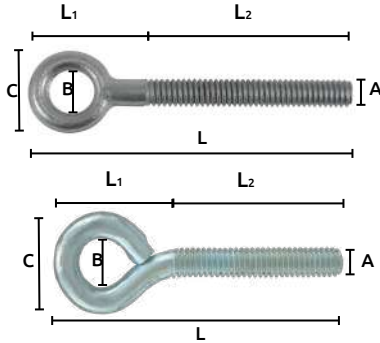

Armella gancho

- Características:
- Color: gris
 - Material: acero pulido
 - Terminado galvanizado

Código	Cuerda	(A)	(L)	Medidas (mm)			Precio
				(L1)	(C)		
14ARMELL142SM	UNF	3/16" 5 mm	82	42	10	\$4.06	
14ARMELL143SM	UNF	1/4" 6 mm	97	48	14	\$5.22	
14ARMELL144SM	UNF	5/16" 8 mm	101	61	19	\$7.89	
14ARMELL145SM	UNF	3/8" 9 mm	115	71	18	\$15.43	
14ARMELL146SM	UNF	1/2" 12 mm	160	92	25	\$37.82	

Unidad: 1 Pieza. Master: Granel

Armella derecha

- Características:
- Cuerda tornillo
 - Cuerda derecha
 - Terminado galvanizado

Código	Cuerda	Medidas (mm)						Precio
		(A)	(B)	(L)	(L1)	(L2)	(C)	
14ARMELL128CH	MM	5/16" 8mm	11	72	25	47	21	\$20.88

Unidad: 1 Pieza. Master: 150 Piezas.

Código	Cuerda	Medidas (mm)						Precio
		(A)	(B)	(L)	(L1)	(L2)	(C)	
14ARMELL148DE	MM	7	16	76	36	40	30	\$17.98

Unidad: 1 Pieza. Master: 150 Piezas.

Armella derecha

- Características:
- Cuerda tornillo
 - Cuerda derecha
 - Terminado galvanizado

Código	Cuerda	Medidas (mm)						Precio
		(A)	(B)	(L)	(L1)	(L2)	(C)	
14ARMELL141SM	UNF	1/4" 6 mm	14	87	42	47	24.7	\$5.22
14ARMELL059CH	UNC	5/16" 8 mm	16	76	35	41	30	\$6.96
14ARMELL055CH	UNF	3/8" 9 mm	18	91	43	48	34	\$22.74
14ARMELL140SM	UNF	3/16" 5 mm	29	85	35	50	20.5	\$4.06