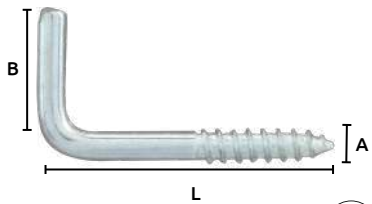

Unidad: 1 Pieza. Master: Granel

Armella derecha

- Características:
- Cuerda tornillo
 - Cuerda derecha
 - Terminado galvanizado

Código	Cuerda	Medidas (mm)						Precio
		(A)	(B)	(L)	(L1)	(L2)	(C)	
14ARMELL128CH	MM	5/16" 8mm	11	72	25	47	21	\$20.88

Unidad: 1 Pieza. Master: 150 Piezas.

Código	Cuerda	Medidas (mm)						Precio
		(A)	(B)	(L)	(L1)	(L2)	(C)	
14ARMELL148DE	MM	7	16	76	36	40	30	\$17.98

Unidad: 1 Pieza. Master: 150 Piezas.

Armella derecha

- Características:
- Cuerda tornillo
 - Cuerda derecha
 - Terminado galvanizado

Código	Cuerda	Medidas (mm)						Precio
		(A)	(B)	(L)	(L1)	(L2)	(C)	
14ARMELL141SM	UNF	1/4" 6 mm	14	87	42	47	24.7	\$5.22
14ARMELL059CH	UNC	5/16" 8 mm	16	76	35	41	30	\$6.96
14ARMELL055CH	UNF	3/8" 9 mm	18	91	43	48	34	\$22.74
14ARMELL140SM	UNF	3/16" 5 mm	29	85	35	50	20.5	\$4.06

Unidad: 1 Pieza. Master: 150 Piezas

Alcayatas

- Características:
- Terminado galvanizado

OFERTA
POR VOLUMEN

EN CAJA

Master: 1 Caja

Código	Medida (A) mm	Medidas (B) (L) mm	Unidad	Precio
14ALCAYA001DS	2.0	8x20	144 Piezas	\$153.12
14ALCAYA002DS	2.0	8x25		\$158.92
14ALCAYA003DS	2.5	10x35		\$133.40
14ALCAYA008DS	3.0	12x25		\$175.16
14ALCAYA004DS	3.3	14x45		\$215.76
14ALCAYA005DS	4.0	14x60		\$295.80
14ALCAYA006DS	4.8	16x67		\$451.24
14ALCAYA007DS	6.0	22x78	72 Piezas	\$419.92