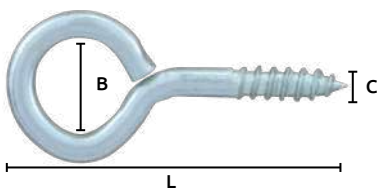

Armellas cerradas

Características:

- Terminado galvanizado
- D.P

EN CAJA

OFERTA
POR VOLUMEN

Código	Número	Medidas (mm)			Caja	Precio
		(B)	(L)	(C)		
14ARMELLO15MM	15x30	5.5	22.2	2.0	144 piezas	\$210.95
14ARMELLO16MM	17x40	6.0	26.0	2.5		\$232.58
14ARMELLO17MM	17x45	7.0	28.5	2.5		\$243.25
14ARMELLO18MM	18x50	8.0	34.0	3.0		\$270.28
14ARMELLO19MM	19x60	9.5	39.0	3.5		\$313.03
14ARMELLO20MM	20x70	11.0	43.0	4.0		\$435.75
14ARMELLO21MM	21x80	13.5	50.0	4.0		\$545.08
14ARMELLO22MM	22x90	15.0	55.5	4.5		\$690.49
14ARMELLO23MM	22x100	16.5	59.0	4.5		\$868.38
14ARMELLO24MM	23x100	17.0	66.5	5.0		\$603.90
14ARMELLO25MM	24x120	18.5	71.0	6.0		\$695.88
14ARMELLO26MM	25x130	21.0	84.0	6.0		\$986.75
14ARMELLO27MM	25x130	21.0	90.0	6.0		\$1,013.78

Master: 1 caja

Características:

- Material: Zinc
- Terminado: Galvanizado

EN CAJA

OFERTA
ESPECIAL

Código	Equivalente Fab. Nal.	Medidas (mm)			Caja	Precio
		(B)	(L)	(C)		
• 14ARMELL100GM	15x30	6	23	2	144 piezas	\$69.60
• 14ARMELL101GM	17x40	6	25	2.5		\$112.52
• 14ARMELL102GM	17x45	7	28	2.5		\$98.60
• 14ARMELL103GM	18x50	8	34	3		\$138.04
• 14ARMELL104GM	19x60	10	41	3.5		\$169.36
• 14ARMELL105GM	20x70	11	43	4		\$216.92
• 14ARMELL106GM	21x80	13.5	50	4		\$262.16
• 14ARMELL107GM	22x90	15	55	4.5		\$327.12
• 14ARMELL108GM	22x100	17	63	4.8		\$393.24
• 14ARMELL109GM	23x100	17	68	5.5		\$240.12
• 14ARMELL110GM	24x120	18	74	6		\$328.28
• 14ARMELL111GM	25x130	21	83	6		\$348.00
• 14ARMELL112GM	25x150	21	90	6		\$383.96
* 14ARMELLO67CH	17x40	6	24	3.0		144 piezas
* 14ARMELLO69CH	18x50	7	36	3.0	\$98.60	

Master: 1 caja

* Acabado Dorado