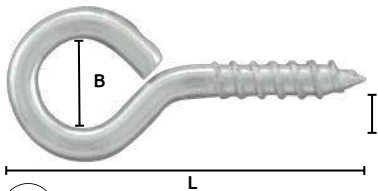

Armellas cerradas

Características:

- Terminado galvanizado
- D.P

EN CAJA

OFERTA
POR VOLUMEN

Código	Número	Medidas (mm)			Caja	Precio
		(B)	(L)	(C)		
14ARMELLO15MM	15x30	5.5	22.2	2.0	144 piezas	\$210.95
14ARMELLO16MM	17x40	6.0	26.0	2.5		\$232.58
14ARMELLO17MM	17x45	7.0	28.5	2.5		\$243.25
14ARMELLO18MM	18x50	8.0	34.0	3.0		\$270.28
14ARMELLO19MM	19x60	9.5	39.0	3.5		\$313.03
14ARMELLO20MM	20x70	11.0	43.0	4.0		\$435.75
14ARMELLO21MM	21x80	13.5	50.0	4.0		\$545.08
14ARMELLO22MM	22x90	15.0	55.5	4.5		\$690.49
14ARMELLO23MM	22x100	16.5	59.0	4.5		\$868.38
14ARMELLO24MM	23x100	17.0	66.5	5.0		\$603.90
14ARMELLO25MM	24x120	18.5	71.0	6.0		\$695.88
14ARMELLO26MM	25x130	21.0	84.0	6.0		\$986.75
14ARMELLO27MM	25x130	21.0	90.0	6.0		\$1,013.78

Master: 1 caja

Características:

- Material: Zinc
- Terminado: Galvanizado

EN CAJA

OFERTA
ESPECIAL

Código	Equivalente Fab. Nal.	Medidas (mm)			Caja	Precio
		(B)	(L)	(C)		
• 14ARMELL100GM	15x30	6	23	2	144 piezas	\$69.60
• 14ARMELL101GM	17x40	6	25	2.5		\$112.52
• 14ARMELL102GM	17x45	7	28	2.5		\$98.60
• 14ARMELL103GM	18x50	8	34	3		\$138.04
• 14ARMELL104GM	19x60	10	41	3.5		\$169.36
• 14ARMELL105GM	20x70	11	43	4		\$216.92
• 14ARMELL106GM	21x80	13.5	50	4		\$262.16
• 14ARMELL107GM	22x90	15	55	4.5		\$327.12
• 14ARMELL108GM	22x100	17	63	4.8		\$393.24
• 14ARMELL109GM	23x100	17	68	5.5		\$240.12
• 14ARMELL110GM	24x120	18	74	6		\$328.28
• 14ARMELL111GM	25x130	21	83	6		\$348.00
• 14ARMELL112GM	25x150	21	90	6		\$383.96
* 14ARMELLO67CH	17x40	6	24	3.0		144 piezas
* 14ARMELLO69CH	18x50	7	36	3.0	\$98.60	

Master: 1 caja

* Acabado Dorado