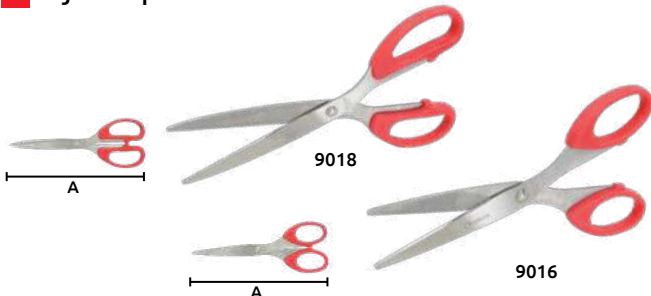

Unidad: 1 pieza Master: 10 piezas

Tijeras para sastre

- Características:
- Cuchillas de acero inoxidable
 - Mangos fabricados de plástico ABS
 - Terminado pulido
 - Tuerca de seguridad
 - Hojas rectas

Código	Número	Medidas de caja cm	Longitud	Espesor	Precio
15TIJERA298CH	3010	51x25x32	8"	2.5 mm	\$60.32
15TIJERA299CH	3010	44x29.5x43	9"	2.5 mm	\$60.32

Unidad: 1 pieza Master: 12 piezas

Tijeras para oficina

Tijeras para sastre corte Zig Zag

- Características:
- Ojo grande
 - Mangos esmaltados

Código	Número	Longitud mm	Precio
15TIJERA154PE	294	230	\$547.52

Unidad: 1 pieza Master: 6 piezas

Tijeras escolares

- Características:
- Cuchillas de acero inoxidable
 - Hojas rectas

Código	Número	Longitud	Espesor	Precio
15TIJERA304CH	1004	5"	1.2 mm	\$13.80

Unidad: 1 pieza Master: 24 piezas

Unidad: 1 pieza Master: 12 piezas

Tijera para cortar lámina

- Características:
- Forjadas en acero al alto carbón
 - Mangos forrados antiderrapantes
 - Sus tenazas dan una mejor calidad de corte
 - Corte recto