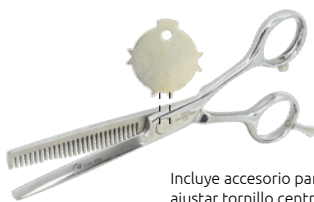

Tijeras para peluquero

1. Características:
2. Para degrafiar, con hojas dentadas
   - Cuchillas de acero inoxidable 420
   - Incluye tornillo removible para descansar el dedo. Fabricado de acero inoxidable SUS303

Incluye accesorio para ajustar tornillo central

Código	Número	Longitud	Precio
15TIJERA31 OCH	420J2	5.5"	$453.56

Unidad: 1 pieza Master: 100 piezas