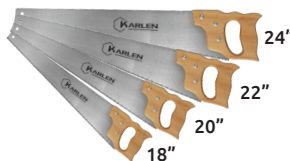

Serrucho

- Características:
- Material de la hoja: 65Mn
 - Grosor: 0.8 mm
 - Material del mango: madera dura
 - Dientes triple filo tratados térmicamente

MANGO DE MADERA

Código	Medida	Dientes x Pulgada	Precio
14SERRUC049CH	18"	7	\$156.60
14SERRUC050CH	20"	7	\$163.56
14SERRUC051CH	22"	7	\$169.36
14SERRUC052CH	24"	7	\$179.80

Unidad: 1 pieza Master: 1 pieza

Serrucho

- Características:
- Material de la hoja: 65Mn
 - Grosor: 0.9 mm
 - Material del mango: TPR+PP
 - Dientes triple filo tratados térmicamente

MANGO DE PLÁSTICO

Código	Medida	Dientes x Pulgada	Precio
14SERRUC045CH	18"	7	\$118.32
14SERRUC046CH	20"	7	\$127.60
14SERRUC047CH	22"	7	\$138.04
14SERRUC048CH	24"	7	\$147.32

Unidad: 1 pieza Master: 1 pieza

Serrucho de costilla

- Características:
- Material de la hoja: 65Mn
 - Grosor: 0.8 mm
 - Material del mango: madera dura
 - Dientes triple filo tratados térmicamente

MANGO DE MADERA

Código	Medida	Dientes x Pulgada	Precio
14SERRUC053CH	12"	7	\$127.60
14SERRUC054CH	14"	7	\$133.40

Unidad: 1 pieza Master: 1 pieza

Serrrote imperial

- Características:
- Fabricado en acero 1074 templado y pulido
 - Dientes afilados 6 puntos
 - Mango de roble y/o madera tropical con baño de barniz y tres tornillos latonados