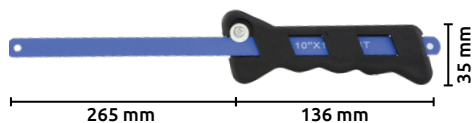

## Arco para calar

- Características:
- Armazón de níquel cromado (plano)
  - Medidas: 165x170mm

BLISTER

INCLUYE 5 SEGUETAS

Código	Número	Precio
14ARCOSE017KI	(LS795) 110670	\$109.04

Unidad: 1 juego Master: 12 juegos

## Mango de plástico

- Características:
- Mango de plástico ergonómico y fácil de ensamblar
  - Con sólo insertar una parte de la segueta en el mango y apretar el tornillo sujetador tenemos un arco con segueta
  - Medida: 10" (250mm)

BOLSA

MANGOS ERGONÓMICO

INCLUYE 1 SEGUETA

Código	Número	Precio
14ARCOS-030CH	HW-HS-10MP-L	\$63.80

Unidad: 1 pieza Master: 20 piezas

## Arco de segueta para joyero

- Características:
- Material: barra plana de acero
  - Mango de madera

NO INCLUYE SEGUETAS

Código	Número	Medidas		Precio
		X	Y	
14ARCOS-016SH	SI-NA-1030	65	x 150	\$149.64
14ARCOS-017SH		95	x 127	\$174.00
14ARCOS-018SH		150	x 130	\$212.28
14ARCOS-019SH		285	x 120	\$453.56