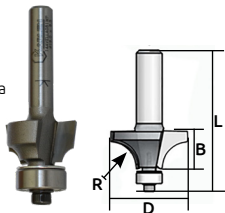

### Broca router

- Características:
- Cortador para madera
- Zanco de 1/4"
- Redondeadora de moldura
- Con balero
- País de origen: Israel

USO PROFESIONAL

| Código        | Número   | Medidas (mm) |     |      |    | Master | Precio     |
|---------------|----------|--------------|-----|------|----|--------|------------|
|               |          | D            | B   | R    | L  |        |            |
| 14AVELLA081WP | RW03004  | 19           | 9.5 | 3.2  | 48 | 10     | \$803.88   |
| 14AVELLA082WP | RW06004  | 25.4         | 11  | 6.3  | 50 | 30     | \$824.76   |
| 14AVELLA083WP | RW10004B | 34.8         | 16  | 9.5  | 54 | 30     | \$916.40   |
| 14AVELLA084WP | RW12004B | 38.1         | 18  | 12.7 | 59 | 30     | \$1,047.48 |
| 14AVELLA085WP | RW16008B | 44.5         | 22  | 16   | 76 | 5      | \$1,702.88 |
| 14AVELLA086WP | RW19008B | 50.8         | 25  | 19   | 78 | 5      | \$2,096.12 |

### Broca router

- Características:
- Cortador para madera
- Zanco 1/2"
- Corte tipo pecho de paloma
- Con balero
- País de origen: Israel

USO PROFESIONAL

| Código        | Número   | Medidas (mm) |    |    |      | Precio     |
|---------------|----------|--------------|----|----|------|------------|
|               |          | D            | B  | A  | L    |            |
| 14AVELLA080WP | RK17008B | 66.7         | 16 | 27 | 67.5 | \$2,739.92 |