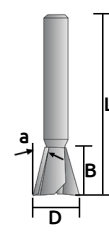

### Broca router

- Características:
- Con rodamiento
- Zanco de 1/4"
- Con 2 Flautas
- País de origen: Israel

USO PROFESIONAL

| Código        | Número  | Medidas (mm) |    | Grados a | Precio   |
|---------------|---------|--------------|----|----------|----------|
|               |         | B            | L  |          |          |
| 14AVELLA093WP | SL24504 | 6            | 51 | 45°      | \$919.88 |

### Broca router

- Características:
- Carburo sólido
- Zanco de 1/4"
- País de origen: Israel

USO PROFESIONAL

| Código        | Número  | Medidas (mm) |      |    | Grados a | Precio   |
|---------------|---------|--------------|------|----|----------|----------|
|               |         | D            | B    | L  |          |          |
| 14FRESAS449WP | Z131404 | 12.7         | 12.5 | 49 | 14°      | \$472.12 |