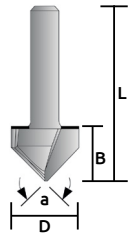

### Broca router

- Características:
- Cortador para madera
- Zanco 1/2"
- Corte tipo pecho de paloma
- Con balero
- País de origen: Israel

USO PROFESIONAL

| Código        | Número   | Medidas (mm) |    |    |      | Precio     |
|---------------|----------|--------------|----|----|------|------------|
|               |          | D            | B  | A  | L    |            |
| 14AVELLA080WP | RK17008B | 66.7         | 16 | 27 | 67.5 | \$2,739.92 |

### Broca router en "V"

- Características:
- Cortador para madera
- Corte en "V"
- Punta de carburo
- País de origen: Israel

USO PROFESIONAL

| Código        | Número  | Medidas (mm) |    |    | Grados a | Zanco | Master | Precio     |
|---------------|---------|--------------|----|----|----------|-------|--------|------------|
|               |         | D            | B  | L  |          |       |        |            |
| 14AVELLA087WP | V900954 | 9.5          | 11 | 43 | 90       | 1/4"  | 5      | \$691.36   |
| 14AVELLA088WP | V901274 | 12.7         | 12 | 44 | 90       | 1/4"  | 30     | \$989.48   |
| 14AVELLA089WP | V901904 | 19           | 16 | 45 | 90       | 1/4"  | 10     | \$1,274.84 |
| 14AVELLA090WP | V902504 | 25.4         | 19 | 48 | 90       | 1/4"  | 5      | \$1,195.96 |
| 14AVELLA097WP | V902508 | 25.4         | 19 | 57 | 90       | 1/2"  | -      | \$1,463.92 |
| 14AVELLA098WP | V903208 | 31.8         | 25 | 63 | 90       | 1/2"  | -      | \$1,882.68 |
| 14AVELLA099WP | V903808 | 38.1         | 32 | 70 | 90       | 1/2"  | -      | \$2,749.20 |