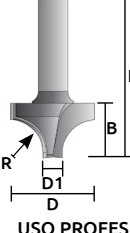

USO PROFESIONAL

Código	Número	Medidas (mm)					Precio
		R	D	D1	B	L	
14AVELLA094WP	RV12008	12.7	35.0	9.5	25	63	$1,422.16
14AVELLA095WP	RV16008	16.0	44.5	12.7	32	70	$1,858.32
14AVELLA096WP	RV19008	19.0	50.8	12.7	38	75	$2,272.44

Unidad: 1 pieza