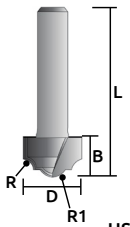

Broca router

- Características:
- Redondeos clásicos
- Zanco de 1/2"
- País de origen: Israel

USO PROFESIONAL

Código	Número	Medidas (mm)					Precio
		R	R1	D	B	L	
14FRESAS452WP	RC06008	5.0	6.3	25.4	16	73	$1,291.08

Unidad: 1 pieza

Broca router de perforación TCT

- Características:
- De carburo
- Zanco de 8 mm
- 2 filos de corte rectos. Sin espuelas
- Caña redonda
- País de origen: Israel