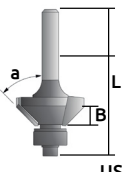

Broca router

- Características:
- Con rodamiento
- Zanco de 1/4"
- Con 2 Flautas
- País de origen: Israel

USO PROFESIONAL

Código	Número	Medidas (mm)		Grados a	Precio
		B	L		
14AVELLA093WP	SL24504	6	51	45°	$919.88

Unidad: 1 pieza