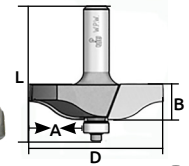

### Broca router

- Características:
- Cortador para madera
- Zanco de 1/4"
- Redondeadora de moldura
- Con balero
- País de origen: Israel

USO PROFESIONAL

| Código        | Número   | Medidas (mm) |     |      |    | Master | Precio     |
|---------------|----------|--------------|-----|------|----|--------|------------|
|               |          | D            | B   | R    | L  |        |            |
| 14AVELLA081WP | RW03004  | 19           | 9.5 | 3.2  | 48 | 10     | \$803.88   |
| 14AVELLA082WP | RW06004  | 25.4         | 11  | 6.3  | 50 | 30     | \$824.76   |
| 14AVELLA083WP | RW10004B | 34.8         | 16  | 9.5  | 54 | 30     | \$916.40   |
| 14AVELLA084WP | RW12004B | 38.1         | 18  | 12.7 | 59 | 30     | \$1,047.48 |
| 14AVELLA085WP | RW16008B | 44.5         | 22  | 16   | 76 | 5      | \$1,702.88 |
| 14AVELLA086WP | RW19008B | 50.8         | 25  | 19   | 78 | 5      | \$2,096.12 |

### Broca router

- Características:
- Cortador para madera
- Zanco 1/2"
- Corte tipo pecho de paloma
- Con balero
- País de origen: Israel

USO PROFESIONAL

| Código        | Número   | Medidas (mm) |    |    |      | Precio     |
|---------------|----------|--------------|----|----|------|------------|
|               |          | D            | B  | A  | L    |            |
| 14AVELLA080WP | RK17008B | 66.7         | 16 | 27 | 67.5 | \$2,739.92 |