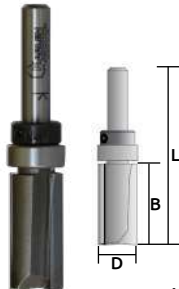

Unidad: 1 pieza Master: 10 piezas

Broca router

- Características:
- Con punta de carburo sólido
 - Cortador para madera
 - Para cortes rectos
 - País de origen: Israel

Código	Número	Medidas (mm)			Zanco	Master	Precio
		D	B	L			
14FRESAS422WP	P210164	1.6	5	44	1/4"	30	\$799.24
14FRESAS423WP	P210324	3.2	11	51	1/4"	70	\$563.76
14FRESAS424WP	P210404	4	11	51	1/4"	10	\$694.84
14FRESAS425WP	P210484	4.8	11	51	1/4"	30	\$495.32
14FRESAS453WP	P210408	4.0	11	63	1/2"	-	\$784.16
14FRESAS454WP	P235608	6.0	19	63	1/2"	-	\$835.20

Unidad: 1 pieza

Broca router

- Características:
- Con rodamiento
 - Cortador para tapones de madera
 - Zanco de 1/4"
 - Profundidad 1"
 - Corte recto
 - País de origen: Israel

Código	Número	Medidas (mm)			Master	Precio
		D	B	L		
14FRESAS442WP	PF41274	12.7	25	63	30 pzas.	\$754.00
14FRESAS451WP	PF51274	12.7	32	70	-	\$832.88

Unidad: 1 pieza

Broca router

- Características:
- Cortador para madera
 - Punta de carburo
 - Resistente a la corrosión
 - Corte recto
 - País de origen: Israel

Código	Número	Medidas (mm)			Zanco Pulg	Master	Precio
		D	B	L			
14FRESAS457WP	P240604	6.0	25	57	1/4"	10	\$653.08
14FRESAS426WP	P230634	6.3	19	51	1/4"	10	\$609.00
14FRESAS429WP	P240634	6.3	25	57	1/4"	70	\$522.00
14FRESAS430WP	P240804	8	25	57	1/4"	10	\$523.16
14FRESAS431WP	P240954	9.5	25	57	1/4"	30	\$638.00
14FRESAS432WP	P240958	9.5	25	70	1/2"	30	\$654.24
14FRESAS433WP	P241274	12.7	25	57	1/4"	30	\$603.20
14FRESAS434WP	P241278	12.7	25	70	1/2"	30	\$684.40
14FRESAS436WP	P251278	12.7	32	73	1/2"	70	\$648.44
14FRESAS439WP	P261278	12.7	38	80	1/2"	10	\$834.04
14FRESAS440WP	P281278	12.7	51	108	1/2"	70	\$951.20
14FRESAS458WP	PS81278	12.7	51	108	1/2"	5	\$1,380.40
14FRESAS427WP	P231604	16	19	51	1/4"	10	\$644.96
14FRESAS437WP	P251608	16	32	73	1/2"	10	\$917.56
14FRESAS428WP	P231904B	19	19	51	1/4"	10	\$696.00
14FRESAS435WP	P241908B	19	25	70	1/2"	10	\$969.76
14FRESAS438WP	P252548B	25.4	32	73	1/2"	5	\$1,392.00