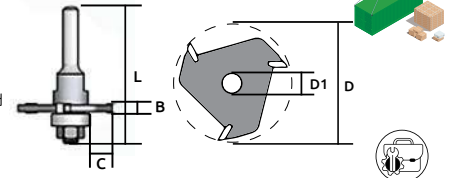

REPRESENTANTE
EXCLUSIVO

Te ofrecemos importar estos productos directo de fábrica

más información en gimbel@gimbelmexicana.com

Broca router

- Características:
- Cortador para madera
 - 3 Gavilanes
 - País de origen: Israel

Código	Número	Medidas (mm)			Precio
		D	D1	B	
14CORTAC079WP	N301600B	47.6	7.94	3	\$653.08
14CORTAC080WP	N303200B	47.6	7.94	3.2	\$588.12

Unidad: 1 pieza Master: 15 piezas

Broca router

- Características:
- Cortador para madera
 - 3 filos
 - Incluye árbol
 - Zanco de 1/4"
 - Para corte horizontal o vertical con profundidad de 15.9 mm
 - País de origen: Israel

Unidad: 1 pieza Master: 10 piezas

Broca router

- Características:
- Con punta de carburo sólido
 - Cortador para madera
 - Para cortes rectos
 - País de origen: Israel

Código	Número	Medidas (mm)			Zanco	Master	Precio
		D	B	L			
14FRESAS422WP	P210164	1.6	5	44	1/4"	30	\$799.24
14FRESAS423WP	P210324	3.2	11	51	1/4"	70	\$563.76
14FRESAS424WP	P210404	4	11	51	1/4"	10	\$694.84
14FRESAS425WP	P210484	4.8	11	51	1/4"	30	\$495.32
14FRESAS453WP	P210408	4.0	11	63	1/2"	-	\$784.16
14FRESAS454WP	P235608	6.0	19	63	1/2"	-	\$835.20

Unidad: 1 pieza

Broca router

- Características:
- Cortador para madera
 - Zanco de 1/4"
 - Corte tipo media caña
 - País de origen: Israel

Código	Número	Medidas (mm)				Master	Precio
		D	B	R	L		
14FRESAS445WP	RB06004	6.3	5.5	3.2	42	10	\$477.92
14FRESAS446WP	RB12004	12.7	9	6.3	41	15	\$747.04
14FRESAS447WP	RB19004	19	11	9.5	44	10	\$754.00