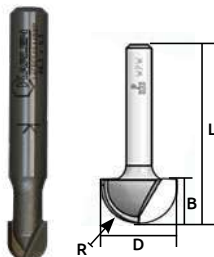

Unidad: 1 pieza

Broca router

- Características:
- Con rodamiento
 - Cortador para tapones de madera
 - Zanco de 1/4"
 - Profundidad 1"
 - Corte recto
 - País de origen: Israel

Código	Número	Medidas (mm)			Master	Precio
		D	B	L		
14FRESAS442WP	PF41274	12.7	25	63	30 pzas.	\$754.00
14FRESAS451WP	PF51274	12.7	32	70	-	\$832.88

Unidad: 1 pieza

Broca router

- Características:
- Cortador para madera
 - Punta de carburo
 - Resistente a la corrosión
 - Corte recto
 - País de origen: Israel

Código	Número	Medidas (mm)			Zanco Pulg	Master	Precio
		D	B	L			
14FRESAS457WP	P240604	6.0	25	57	1/4"	10	\$653.08
14FRESAS426WP	P230634	6.3	19	51	1/4"	10	\$609.00
14FRESAS429WP	P240634	6.3	25	57	1/4"	70	\$522.00
14FRESAS430WP	P240804	8	25	57	1/4"	10	\$523.16
14FRESAS431WP	P240954	9.5	25	57	1/4"	30	\$638.00
14FRESAS432WP	P240958	9.5	25	70	1/2"	30	\$654.24
14FRESAS433WP	P241274	12.7	25	57	1/4"	30	\$603.20
14FRESAS434WP	P241278	12.7	25	70	1/2"	30	\$684.40
14FRESAS436WP	P251278	12.7	32	73	1/2"	70	\$648.44
14FRESAS439WP	P261278	12.7	38	80	1/2"	10	\$834.04
14FRESAS440WP	P281278	12.7	51	108	1/2"	70	\$951.20
14FRESAS458WP	PS81278	12.7	51	108	1/2"	5	\$1,380.40
14FRESAS427WP	P231604	16	19	51	1/4"	10	\$644.96
14FRESAS437WP	P251608	16	32	73	1/2"	10	\$917.56
14FRESAS428WP	P231904B	19	19	51	1/4"	10	\$696.00
14FRESAS435WP	P241908B	19	25	70	1/2"	10	\$969.76
14FRESAS438WP	P252548B	25.4	32	73	1/2"	5	\$1,392.00

Unidad: 1 pieza

Broca router

- Características:
- Cortador para madera
 - Zanco de 1/4"
 - Corte tipo media caña
 - País de origen: Israel

Código	Número	Medidas (mm)				Master	Precio
		D	B	R	L		
14FRESAS445WP	RB06004	6.3	5.5	3.2	42	10	\$477.92
14FRESAS446WP	RB12004	12.7	9	6.3	41	15	\$747.04
14FRESAS447WP	RB19004	19	11	9.5	44	10	\$754.00