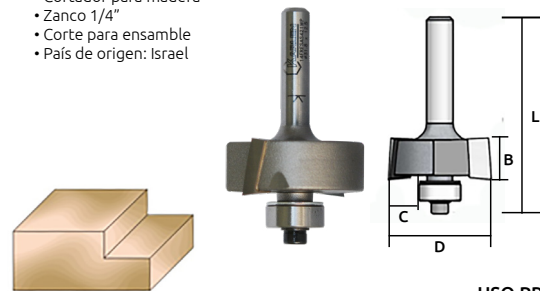

- Características:
- Zanco hexagonal de 1/4"
 - País de origen: Israel

USO PROFESIONAL

Código	Número	Medidas (mm)			Precio
		D	D1	L	
14CORTAC066WP	AQP3204SC	9.5	3.2	60	\$984.84

Unidad: 1 pieza Master: 10 piezas

Broca avellanadora

- Características:
- Cortador para madera
 - Punta de carburo
 - Zanco hexagonal de 1/4"
 - País de origen: Israel

USO PROFESIONAL

Código	Número	Medidas (mm)			Master	Precio
		D	D1	L		
14CORTAC067WP	AS02404S	9.5	2.4	54	30	\$638.00
14CORTAC068WP	AS02804S	9.5	2.8	54	30	\$551.00
14CORTAC069WP	AS03204S	9.2	3.2	54	70	\$609.00

Unidad: 1 pieza

Broca router

- Características:
- Cortador para madera
 - Zanco 1/4"
 - Corte para ensamblado
 - País de origen: Israel

USO PROFESIONAL

Código	Número	Medidas (mm)				Precio
		D	B	C	L	
14FRESAS421WP	E220954B	31.8	12.5	9.5	51	\$1,323.56

Unidad: 1 pieza Master: 30 piezas

Broca router

- Características:
- Zanco de 1/4"
 - Ideal para rectificar madera
 - País de origen: Israel

USO PROFESIONAL

Código	Número	Medidas (mm)			Master	Precio
		D	B	L		
14CORTAC092WP	F220634	6.3	13	52	10	\$845.64
14CORTAC093WP	F230634	6.3	19	57	10	\$885.08
14CORTAC070WP	F240634	6.3	25	63	10	\$893.20
14CORTAC071WP	F240954	9.5	25	65	70	\$817.80
14CORTAC072WP	F241274	12.7	25	65	70	\$707.60
14CORTAC073WP	F241278	12.7	25	12.7	30	\$696.00
14CORTAC074WP	F261277	12.7	38	12.7	10	\$1,148.40
14CORTAC075WP	F281278	12.7	51	12.7	1	\$1,367.64