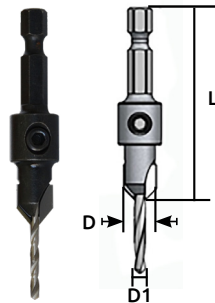

- Características:
- Zanco hexagonal de 1/4"
 - País de origen: Israel

USO PROFESIONAL

Código	Número	Medidas (mm)			Precio
		D	D1	L	
14CORTAC066WP	AQP3204SC	9.5	3.2	60	\$984.84

Unidad: 1 pieza Master: 10 piezas

Broca avellanadora

- Características:
- Cortador para madera
 - Punta de carburo
 - Zanco hexagonal de 1/4"
 - País de origen: Israel

USO PROFESIONAL

Código	Número	Medidas (mm)			Master	Precio
		D	D1	L		
14CORTAC067WP	AS02404S	9.5	2.4	54	30	\$638.00
14CORTAC068WP	AS02804S	9.5	2.8	54	30	\$551.00
14CORTAC069WP	AS03204S	9.2	3.2	54	70	\$609.00

Unidad: 1 pieza

Broca router

- Características:
- Cortador para madera
 - Zanco 1/4"
 - Corte para ensamblado
 - País de origen: Israel

USO PROFESIONAL

Código	Número	Medidas (mm)				Precio
		D	B	C	L	
14FRESAS421WP	E220954B	31.8	12.5	9.5	51	\$1,323.56

Unidad: 1 pieza Master: 10 piezas

Broca avellanadora

- Características:
- Cortador para madera
 - Para agujeros ciegos de 35 mm
 - Doble filo
 - Útil para montar bisagras bidimensionales
 - País de origen: Israel