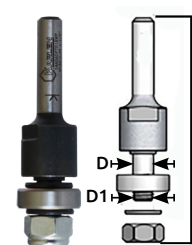

USO PROFESIONAL

Código	Número	Medidas (mm)			Precio
		D	D1	L	
14ADADPT016WP	N000804	7.94	NF1/4-28	55	$393.24

Unidad: 1 pieza Master: 30 piezas