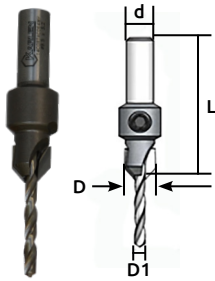

REPRESENTANTE EXCLUSIVO

Te ofrecemos importar estos productos directo de fábrica

más información en gimbel@gimbelmexicana.com

Broca avellanadora

- Características:
- Cortador para madera
 - Punta de carburo
 - País de origen: Israel

USO PROFESIONAL

Código	Número	Medidas (mm)				Master	Precio
		D	D1	L	d		
14CORTAC064WP	AC03205S	9.5	3.2	44	8	30	\$957.00
14CORTAC065WP	AC04005S	10	4	44	8	10	\$845.64

Unidad: 1 pieza

Broca avellanadora de profundidad ajustable

- Características:
- Zanco hexagonal de 1/4"
 - País de origen: Israel

USO PROFESIONAL

Código	Número	Medidas (mm)			Precio
		D	D1	L	
14CORTAC066WP	AQP3204SC	9.5	3.2	60	\$984.84

Unidad: 1 pieza Master: 10 piezas

Broca avellanadora

- Características:
- Cortador para madera
 - Punta de carburo
 - Zanco hexagonal de 1/4"
 - País de origen: Israel

USO PROFESIONAL

Código	Número	Medidas (mm)			Master	Precio
		D	D1	L		
14CORTAC067WP	AS02404S	9.5	2.4	54	30	\$638.00
14CORTAC068WP	AS02804S	9.5	2.8	54	30	\$551.00
14CORTAC069WP	AS03204S	9.2	3.2	54	70	\$609.00