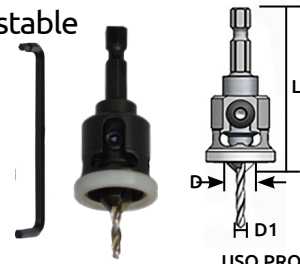

REPRESENTANTE EXCLUSIVO

Te ofrecemos importar estos productos directo de fábrica

más información en gimbel@gimbelmexicana.com

Broca avellanadora

- Características:
- Cortador para madera
 - Punta de carburo
 - País de origen: Israel

USO PROFESIONAL

Código	Número	Medidas (mm)				Master	Precio
		D	D1	L	d		
14CORTAC064WP	AC03205S	9.5	3.2	44	8	30	\$957.00
14CORTAC065WP	AC04005S	10	4	44	8	10	\$845.64

Unidad: 1 pieza

Broca avellanadora de profundidad ajustable

- Características:
- Zanco hexagonal de 1/4"
 - País de origen: Israel

USO PROFESIONAL

Código	Número	Medidas (mm)			Precio
		D	D1	L	
14CORTAC066WP	AQP3204SC	9.5	3.2	60	\$984.84

Unidad: 1 pieza Master: 10 piezas

Broca avellanadora

- Características:
- Cortador para madera
 - Punta de carburo
 - Zanco hexagonal de 1/4"
 - País de origen: Israel

USO PROFESIONAL

Código	Número	Medidas (mm)			Master	Precio
		D	D1	L		
14CORTAC067WP	AS02404S	9.5	2.4	54	30	\$638.00
14CORTAC068WP	AS02804S	9.5	2.8	54	30	\$551.00
14CORTAC069WP	AS03204S	9.2	3.2	54	70	\$609.00