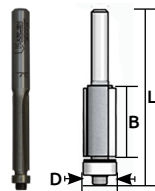

Broca avellanadora

- Características:
- Cortador para madera
 - Punta de carburo
 - Zanco hexagonal de 1/4"
 - País de origen: Israel

USO PROFESIONAL

Código	Número	Medidas (mm)			Master	Precio
		D	D1	L		
14CORTAC067WP	AS02404S	9.5	2.4	54	30	\$638.00
14CORTAC068WP	AS02804S	9.5	2.8	54	30	\$551.00
14CORTAC069WP	AS03204S	9.2	3.2	54	70	\$609.00

Unidad: 1 pieza

Broca router

- Características:
- Cortador para madera
 - Zanco 1/4"
 - Corte para ensamblado
 - País de origen: Israel

USO PROFESIONAL

Código	Número	Medidas (mm)				Precio
		D	B	C	L	
14FRESAS421WP	E220954B	31.8	12.5	9.5	51	\$1,323.56

Unidad: 1 pieza Master: 30 piezas

Broca router

- Características:
- Zanco de 1/4"
 - Ideal para rectificar madera
 - País de origen: Israel

USO PROFESIONAL

Código	Número	Medidas (mm)			Master	Precio
		D	B	L		
14CORTAC092WP	F220634	6.3	13	52	10	\$845.64
14CORTAC093WP	F230634	6.3	19	57	10	\$885.08
14CORTAC070WP	F240634	6.3	25	63	10	\$893.20
14CORTAC071WP	F240954	9.5	25	65	70	\$817.80
14CORTAC072WP	F241274	12.7	25	65	70	\$707.60
14CORTAC073WP	F241278	12.7	25	12.7	30	\$696.00
14CORTAC074WP	F261277	12.7	38	12.7	10	\$1,148.40
14CORTAC075WP	F281278	12.7	51	12.7	1	\$1,367.64

Unidad: 1 pieza

Broca router

- Características:
- Zanco de 1/2"
 - Ideal para rectificar madera
 - País de origen: Israel

USO PROFESIONAL

Código	Número	Medidas (mm)			Precio
		D	B	L	
14CORTAC076WP	F361278	12.7	38	96	\$1,438.40