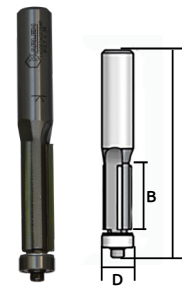

Broca avellanadora

- Características:
- Cortador para madera
 - Punta de carburo
 - Zanco hexagonal de 1/4"
 - País de origen: Israel

USO PROFESIONAL

Código	Número	Medidas (mm)			Master	Precio
		D	D1	L		
14CORTAC067WP	AS02404S	9.5	2.4	54	30	\$638.00
14CORTAC068WP	AS02804S	9.5	2.8	54	30	\$551.00
14CORTAC069WP	AS03204S	9.2	3.2	54	70	\$609.00

Unidad: 1 pieza Master: 30 piezas

Broca router

- Características:
- Zanco de 1/4"
 - Ideal para rectificar madera
 - País de origen: Israel

USO PROFESIONAL

Código	Número	Medidas (mm)			Master	Precio
		D	B	L		
14CORTAC092WP	F220634	6.3	13	52	10	\$845.64
14CORTAC093WP	F230634	6.3	19	57	10	\$885.08
14CORTAC070WP	F240634	6.3	25	63	10	\$893.20
14CORTAC071WP	F240954	9.5	25	65	70	\$817.80
14CORTAC072WP	F241274	12.7	25	65	70	\$707.60
14CORTAC073WP	F241278	12.7	25	12.7	30	\$696.00
14CORTAC074WP	F261277	12.7	38	12.7	10	\$1,148.40
14CORTAC075WP	F281278	12.7	51	12.7	1	\$1,367.64

Unidad: 1 pieza

Broca router

- Características:
- Zanco de 1/2"
 - Ideal para rectificar madera
 - País de origen: Israel

USO PROFESIONAL

Código	Número	Medidas (mm)			Precio
		D	B	L	
14CORTAC076WP	F361278	12.7	38	96	\$1,438.40

Unidad: 1 pieza Master: 10 piezas

Broca avellanadora

- Características:
- Cortador para madera
 - Para agujeros ciegos de 35 mm
 - Doble filo
 - Útil para montar bisagras bidimensionales
 - País de origen: Israel