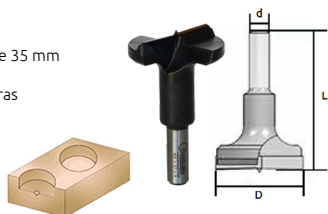

Unidad: 1 pieza

Broca router

- Características:
- Cortador para madera
 - Zanco 1/4"
 - Corte para ensamblado
 - País de origen: Israel

USO PROFESIONAL

Código	Número	Medidas (mm)				Precio
		D	B	C	L	
14FRESAS421WP	E220954B	31.8	12.5	9.5	51	\$1,323.56

Unidad: 1 pieza Master: 30 piezas

Broca router

- Características:
- Zanco de 1/4"
 - Ideal para rectificar madera
 - País de origen: Israel

USO PROFESIONAL

Código	Número	Medidas (mm)			Master	Precio
		D	B	L		
14CORTAC092WP	F220634	6.3	13	52	10	\$845.64
14CORTAC093WP	F230634	6.3	19	57	10	\$885.08
14CORTAC070WP	F240634	6.3	25	63	10	\$893.20
14CORTAC071WP	F240954	9.5	25	65	70	\$817.80
14CORTAC072WP	F241274	12.7	25	65	70	\$707.60
14CORTAC073WP	F241278	12.7	25	12.7	30	\$696.00
14CORTAC074WP	F261277	12.7	38	12.7	10	\$1,148.40
14CORTAC075WP	F281278	12.7	51	12.7	1	\$1,367.64

Unidad: 1 pieza

Broca router

- Características:
- Zanco de 1/2"
 - Ideal para rectificar madera
 - País de origen: Israel

USO PROFESIONAL

Código	Número	Medidas (mm)			Precio
		D	B	L	
14CORTAC076WP	F361278	12.7	38	96	\$1,438.40

Unidad: 1 pieza Master: 10 piezas

Broca avellanadora

- Características:
- Cortador para madera
 - Para agujeros ciegos de 35 mm
 - Doble filo
 - Útil para montar bisagras bidimensionales
 - País de origen: Israel