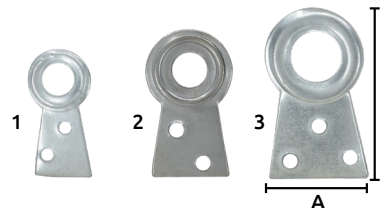

Cola de pato para cuadros

1. Características:
2. Terminado galvanizado

Código	Número	Medidas (mm)		Precio
		A	L	
14COLGAD004SM	1	18	25	$4.87
14COLGAD005SM	2	23	39	$6.61
14COLGAD006SM	3	18	38	$8.82

Unidad: 1 decena Master: 1 bolsa con 10 piezas

Gancho para cuadros

1. Características:
2. Metálico
   - Acabado niquelado
   - Gancho sierra

BOLSA

NO INCLUYE
CLAVOS

Código	Número	Medidas (mm)		Precio
		A	L	
14COLGAD001SM	1	8	43	$6.26
14COLGAD002SM	2	8	57	$11.54
14COLGAD003SM	3	13	75	$12.99

Unidad: bolsa con 10 piezas.