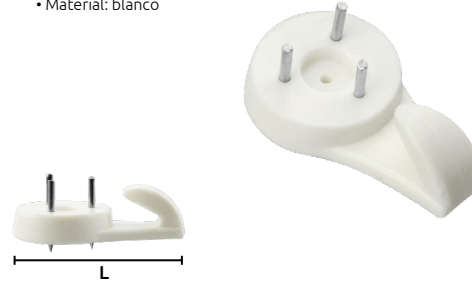

### Gancho para espejo

- Características:
- Metálico
  - Acabado tropicalizado
  - Diámetro del balero: 22 mm
  - Alto total: 44 mm

Para espejos con  
Código grosor apróx de:

18041	7 mm
182042	6 mm

NO INCLUYE  
TORNILLOS

Código	Número	Medidas		Tamaño	Precio
		Largo	Ancho		
14GANCHO035FC	18041	30 mm	15 mm	Grande	\$46.40
14GANCHO036FC	182042	23 mm	11 mm	Chico	\$42.92

Unidad: 10 piezas. Master: 5 bolsas

### Gancho para cuadros

- Características:
- Material: blanco

INCLUYE  
3 CLAVOS

Código	Número	Medida (L)	Precio
14GANCHO180CH	411527	30 mm	\$41.76

Unidad: 10 piezas. Master: 20 bolsas

### Gancho para cuadros

- Características:
- Acabado latonado

INCLUYE  
1 CLAVO

Código	Número	Cap. máxima de carga	Medidas (mm)		Precio
			largo	ancho	
14GANCHO016FC	PH50	50Lbs 22kg	35	6	\$17.05
14GANCHO017FC	182001-100	100Lbs 45kg	42	9	\$24.36