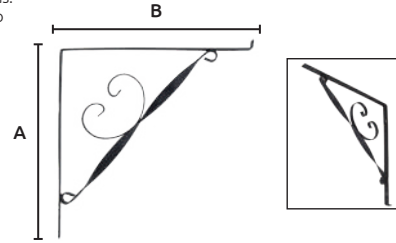

Unidad: 1 pieza Master: 1 pieza

Correderas para puerta

- Características:
- Metálica con rueda de plástico
 - Dimensiones:
 - * Longitud: 125 mm
 - * Ancho: 27 mm
 - * Diámetro de la rueda: 23.5 mm

Código	Número	Capacidad de carga	Precio
14CORRED022CH	312013	150 Kg	\$1,047.48

Unidad: 2 piezas. Master: 40 cajas

Carretilla para riel con rueda de plástico

- Características:
- Material: metal y plástico
 - Acabado galvanizado

Código	Número	Medida de rueda	Medida Largo total	Precio
14CARRET001CH	SR190-ZP	19 mm	55 mm	\$19.72
14CARRET002CH	SR250	25 mm	75 mm	\$20.88

Unidad: 1 pieza. Master: 100 piezas

Ménsula de solera para pared

- Características:
- Color: negro
 - Calibre: 12

NO INCLUYE TORNILLOS

Código	Número	Medidas (mm)		Precio
		(A)	(B)	
14MENSUL037SM	2	205	205	\$71.46
14MENSUL038SM	3	253	259	\$89.32
14MENSUL039SM	4	310	305	\$107.18
N 14MENSUL050SM	5	350	350	\$125.05

Unidad: 1 pieza Master: 1 pieza

Correderas para cajón

- Características:
- Material: metal
 - Terminado: Esmaltado blanco
 - Tipo europeo
 - El juego consta de 4 Piezas
 - * 1 Juego lado Izquierdo (2 Piezas.)
 - * 1 Juego lado Derecho (2 Piezas.)