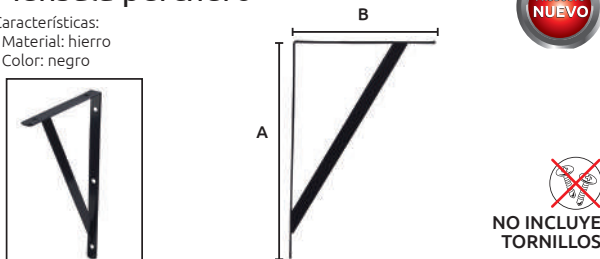

OCTUBRE 2023

Ménsula de aluminio para pared

- Características:
- Material: aluminio
 - Color: oro

NO INCLUYE TORNILLOS

Código	Número	Medidas (mm)		Precio
		(A)	(B)	
14MENSUL035SM	S/N	177	200	\$88.22
14MENSUL036SM		190	250	\$104.46

Unidad: 1 pieza Master: 1 pieza

Ménsula perchero

- Características:
- Material: hierro
 - Color: negro

NO INCLUYE TORNILLOS

Código	Número	Medidas (mm)		Precio
		(A)	(B)	
14MENSUL048CH	H-2J12	200	120	\$30.16
14MENSUL049CH	H-2J13	250	160	\$39.44

Unidad: 1 pieza Master: 1 pieza

Correderas para puerta

- Características:
- Metálica con rueda de plástico
 - Dimensiones:
 - * Longitud: 125 mm
 - * Ancho: 27 mm
 - * Diámetro de la rueda: 23.5 mm

Código	Número	Capacidad de carga	Precio
14CORRED022CH	312013	150 Kg	\$1,047.48