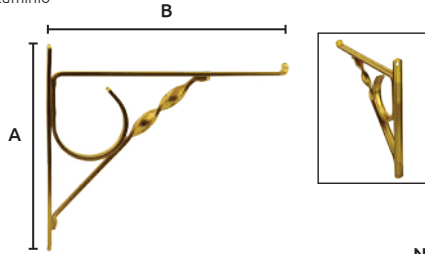

OCTUBRE 2023

Ménsula de aluminio para pared

- Características:
- Material: aluminio
 - Color: oro

NO INCLUYE TORNILLOS

Código	Número	Medidas (mm)		Precio
		(A)	(B)	
14MENSUL035SM	S/N	177	200	\$88.22
14MENSUL036SM		190	250	\$104.46

Unidad: 1 pieza Master: 1 pieza

Ménsula perchero

- Características:
- Material: hierro
 - Color: negro

NO INCLUYE TORNILLOS

Código	Número	Medidas (mm)		Precio
		(A)	(B)	
14MENSUL048CH	H-2J12	200	120	\$30.16
14MENSUL049CH	H-2J13	250	160	\$39.44

Unidad: 1 pieza Master: 1 pieza

Correderas para puerta

- Características:
- Metálica con rueda de plástico
 - Dimensiones:
 - * Longitud: 125 mm
 - * Ancho: 27 mm
 - * Diámetro de la rueda: 23.5 mm

Código	Número	Capacidad de carga	Precio
14CORRED022CH	312013	150 Kg	\$1,047.48

Unidad: 1 pieza Master: 1 pieza

Correderas para cajón

- Características:
- Material: metal
 - Terminado: Esmaltado blanco
 - Tipo europeo
 - El juego consta de 4 Piezas
 - * 1 Juego lado Izquierdo (2 Piezas.)
 - * 1 Juego lado Derecho (2 Piezas.)