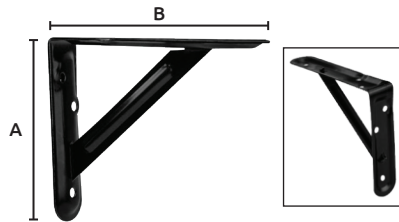

### Escuadra cantonera para muebles

- Características:
- Metálicas
  - Acabado niquelado

Código	Número	Medidas mm	Precio
14ESCUAD035SM	1	38	\$74.65
14ESCUAD036SM	2	50	\$88.91
14ESCUAD037SM	3	64	\$136.71
14ESCUAD038SM	4	76	\$149.87
14ESCUAD039SM	5	89	\$157.41

### Esquinero para muebles

- Características:
- Metálicas
  - Acabado galvanizado

Código	Número	Medidas	Caja con	Precio
14ESQUIN001SM	1	25 mm	24 Piezas.	\$56.55
14ESQUIN002SM	2	38 mm	24 Piezas.	\$77.14
14ESQUIN003SM	3	50 mm	24 Piezas.	\$102.95
14ESQUIN004SM	4	64 mm	24 Piezas.	\$130.50
14ESQUIN006SM	5	76 mm	24 Piezas.	\$185.60
14ESQUIN007SM	5.5	89 mm	12 Piezas.	\$126.44
14ESQUIN005SM	6	102 mm	12 Piezas.	\$168.20

### Ménsula charolada

- Características:
- Con canalón
  - Esmaltadas en color negro
  - Calibre: 1.2 mm

Código	Número	Medidas (mm)		Precio
		(A)	(B)	
14MENSUL001GA	40-1	102 x 76	\$97.56	
14MENSUL002GA	40-2	127 x 102	\$118.61	
14MENSUL003GA	40-3	152 x 127	\$134.27	
14MENSUL004GA	40-4	156 x 202	\$162.05	
14MENSUL005GA	40-5	204 x 254	\$219.47	
14MENSUL006GA	40-6	254 x 305	\$281.30	