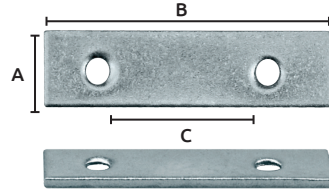

### Regla unión "1"

- Características:
- Metálica
  - Acabado galvanizado

Código	Medidas (mm)			Precio
	A	B	C	
14ESCUAD050SM	14	50	29	\$30.45

Unidad: caja con 12 piezas. Master: 1 bolsa

### Escuadra cantonera para muebles

- Características:
- Metálicas
  - Acabado niquelado

Código	Número	Medidas mm	Precio
14ESCUAD035SM	1	38	\$74.65
14ESCUAD036SM	2	50	\$88.91
14ESCUAD037SM	3	64	\$136.71
14ESCUAD038SM	4	76	\$149.87
14ESCUAD039SM	5	89	\$157.41

### Esquinero para muebles

- Características:
- Metálicas
  - Acabado galvanizado

Código	Número	Medidas	Caja con	Precio
14ESQUIN001SM	1	25 mm	24 Piezas.	\$56.55
14ESQUIN002SM	2	38 mm	24 Piezas.	\$77.14
14ESQUIN003SM	3	50 mm	24 Piezas.	\$102.95
14ESQUIN004SM	4	64 mm	24 Piezas.	\$130.50
14ESQUIN006SM	5	76 mm	24 Piezas.	\$185.60
14ESQUIN007SM	5.5	89 mm	12 Piezas.	\$126.44
14ESQUIN005SM	6	102 mm	12 Piezas.	\$168.20

### Ménsula

- Características:
- Con canalón
  - Cada par de ménsulas resiste de 15 a 20 kg cuando se instala adecuadamente con sujetadores en una base firme.

OFERTA ESPECIAL

Código	Número	Color	Medidas (mm)		Calibre	Precio
			(A)	(B)		
14MENSUL025CH	GI1001	Blanco	100x125	0.80 mm	\$6.61	
14MENSUL026CH	GI1002		125x150	0.90 mm	\$16.82	
** 14MENSUL027CH	GI1003		158x203	0.80 mm	\$504.60	
** 14MENSUL028CH	GI1004		200x250	1.00 mm	\$626.40	
** 14MENSUL029CH	GI1005		254x304	1.00 mm	\$771.40	
(N) 14MENSUL044CH		Negro	152x203	0.90 mm	\$504.60	
(N) 14MENSUL045CH			203x254	0.90 mm	\$626.40	
(N) 14MENSUL046CH			254x305	1.00 mm	\$771.70	
(N) 14MENSUL047CH			305x355	0.90 mm	\$499.96	