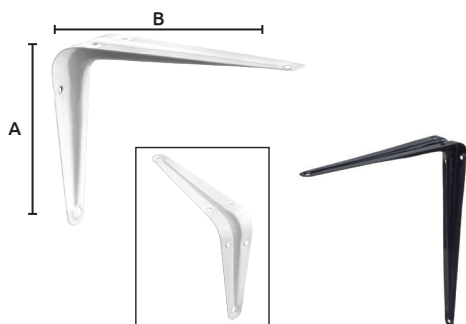

### Ménsula charolada

- Características:
- Con canalón
  - Esmaltadas en color negro
  - Calibre: 1.2 mm

Código	Número	Medidas (mm)		Precio
		(A)	(B)	
14MENSUL001GA	40-1	102 x 76	\$97.56	
14MENSUL002GA	40-2	127 x 102	\$118.61	
14MENSUL003GA	40-3	152 x 127	\$134.27	
14MENSUL004GA	40-4	156 x 202	\$162.05	
14MENSUL005GA	40-5	204 x 254	\$219.47	
14MENSUL006GA	40-6	254 x 305	\$281.30	

### Ménsula charolada

- Características:
- Material: acero
  - Terminado: galvanizado

Código	Número	Medidas (mm)		Precio
		(A)	(B)	
14MENSUL007GA	1	102 x 76	\$118.44	
14MENSUL008GA	2	127 x 102	\$139.49	
14MENSUL009GA	3	152 x 127	\$155.15	
14MENSUL010GA	4	156 x 202	\$185.02	
14MENSUL011GA	5	204 x 254	\$240.35	
14MENSUL012GA	6	254 x 305	\$302.18	
14MENSUL013GA	7	340 x 300	\$458.78	

### Ménsula

- Características:
- Con canalón
  - Cada par de ménsulas resiste de 15 a 20 kg cuando se instala adecuadamente con sujetadores en una base firme.

OFERTA ESPECIAL

Código	Número	Color	Medidas (mm)		Calibre	Precio
			(A)	(B)		
14MENSUL025CH	GI1001	Blanco	100x125	0.80 mm	\$6.61	
14MENSUL026CH	GI1002		125x150	0.90 mm	\$16.82	
** 14MENSUL027CH	GI1003		158x203	0.80 mm	\$504.60	
** 14MENSUL028CH	GI1004		200x250	1.00 mm	\$626.40	
** 14MENSUL029CH	GI1005		254x304	1.00 mm	\$771.40	
(N) 14MENSUL044CH		Negro	152x203	0.90 mm	\$504.60	
(N) 14MENSUL045CH			203x254	0.90 mm	\$626.40	
(N) 14MENSUL046CH			254x305	1.00 mm	\$771.70	
(N) 14MENSUL047CH			305x355	0.90 mm	\$499.96	