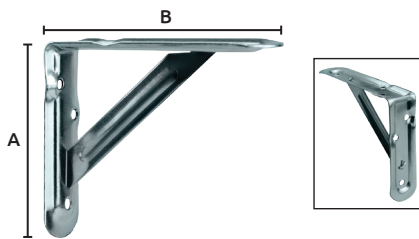

### Esquinero para muebles

- Características:
- Metálicas
  - Acabado galvanizado

Código	Número	Medidas	Caja con	Precio
14ESQUIN001SM	1	25 mm	24 Piezas.	\$56.55
14ESQUIN002SM	2	38 mm	24 Piezas.	\$77.14
14ESQUIN003SM	3	50 mm	24 Piezas.	\$102.95
14ESQUIN004SM	4	64 mm	24 Piezas.	\$130.50
14ESQUIN006SM	5	76 mm	24 Piezas.	\$185.60
14ESQUIN007SM	5.5	89 mm	12 Piezas.	\$126.44
14ESQUIN005SM	6	102 mm	12 Piezas.	\$168.20

### Ménsula charolada

- Características:
- Con canalón
  - Esmaltadas en color negro
  - Calibre: 1.2 mm

Código	Número	Medidas (mm)		Precio
		(A)	(B)	
14MENSUL001GA	40-1	102 x 76	\$97.56	
14MENSUL002GA	40-2	127 x 102	\$118.61	
14MENSUL003GA	40-3	152 x 127	\$134.27	
14MENSUL004GA	40-4	156 x 202	\$162.05	
14MENSUL005GA	40-5	204 x 254	\$219.47	
14MENSUL006GA	40-6	254 x 305	\$281.30	

### Ménsula charolada

- Características:
- Material: acero
  - Terminado: galvanizado

Código	Número	Medidas (mm)		Precio
		(A)	(B)	
14MENSUL007GA	1	102 x 76	\$118.44	
14MENSUL008GA	2	127 x 102	\$139.49	
14MENSUL009GA	3	152 x 127	\$155.15	
14MENSUL010GA	4	156 x 202	\$185.02	
14MENSUL011GA	5	204 x 254	\$240.35	
14MENSUL012GA	6	254 x 305	\$302.18	
14MENSUL013GA	7	340 x 300	\$458.78	