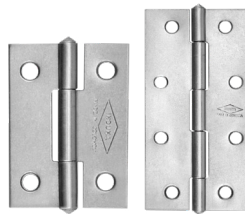

### Bisagra "nudo" cabeza redonda

- Características:  
 • Material: en lámina de acero COLD ROLLED  
 • Acabado latonado

INCLUYE TORNILLO

Código	Número	Referencia	Medidas (A) (B)	Precio
14BISAGR072IC	T1305-014	3x3 C-14	75mm x 73.2mm	\$627.56

### Bisagra "común"

- Características:  
 • Material: en lámina de acero COLD ROLLED  
 • Acabado hierro  
 • Pasador remachado para mayor seguridad (Excepto bisagras de 1")

CAJA

NO INCLUYE TORNILLOS

Código	Número	Referencia	Medidas (A) (B)	Precio
14BISAGR085IC	T1303-030	1.1/2" C-22	38 x 26.7mm	\$88.16
14BISAGR081IC	T1303-075	3.1/2" C-18	88.4 x 50.2mm	\$261.00
14BISAGR080IC	T1303-083	4" C-18	100 x 52.5mm	\$325.96

### Bisagra tubular

- Características:  
 • Terminado pulido natural negro

Código	Número	Diámetro (D)	Long. cerrada (L)	Master	Precio
14BISAG-020SM		10 mm	50 mm	50 Piezas.	\$5.86
14BISAG-016SM		13 mm	53 mm	50 Piezas.	\$7.71
14BISAG-017SM	S/N	16 mm	63 mm	50 Piezas.	\$15.08
14BISAG-018SM		19 mm	75 mm	30 Piezas.	\$28.13
14BISAG-019SM		25 mm	100 mm	12 Piezas.	\$50.87

### Bisagra bibel

- Características:  
 • Acabado negro brillante

Código	Modelo	Diámetro x largo	Precio
14BISAG-025SM	(A) Gozne Con perno	4 x 16 cm	\$51.16
14BISAG-026SM	(B) Mediano Con balero	5 x 16.5 cm	\$109.04
14BISAG-027SM	(C) Grande Con balero	7.8 x 20 cm	\$175.97