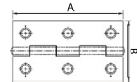

Bisagra "común"

1. Características:
   • Material: en lámina de acero COLD ROLLED
   • Acabado hierro
   • Pasador remachado para mayor seguridad (Excepto bisagras de 1")