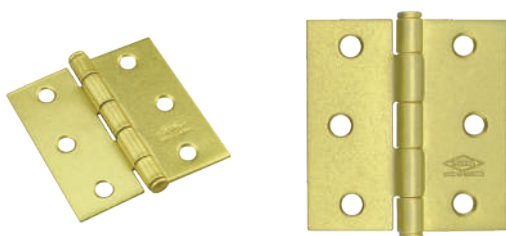

Unidad: 1 bolsa con 20 piezas. Master: 6 bolsas

Bisagra galvanizada con resorte

- Características:
- Acabado galvanizado
 - Con resorte

Código	Número	Medidas (mm)		Precio
		(A)	(B)	
14BISAGR026CH	315011	64	70	\$64.96

Unidad: 2 piezas. Master: 10 cajas

Bisagra de acero

- Características:
- Con perno remachado
 - 14BISAGR097KA, 14BISAGR098KA, 14BISAGR099KA, 14BISAGR100KA y 14BISAGR101KA incluyen tornillos

Código	Acabado	Medidas (plg)		Precio
		A	B	
14BISAGR035FA	ACERO PULIDO SIN TORNILLOS	2.5"	1.75"	\$87.34
*14BISAGR114CH	ACERO INOX. CON TORNILLOS	2.5"	1.75"	\$424.56
*14BISAGR115CH	CON TORNILLOS	3"	3"	\$664.68
14BISAGR036FA	ACERO PULIDO SIN TORNILLOS	3"	2"	\$154.22
*14BISAGR045FA	LATONADO CON TORNILLOS	4"	2.9"	\$311.92

Unidad: caja con 10 piezas. *Unidad: 20 piezas. Master: 10 piezas.

Código	Acabado	Medidas (plg)		Precio
		A	B	
*14BISAGR090KA	ACERO PULIDO	1"	7/8"	\$40.60
*14BISAGR091KA		1.5"	1.4"	\$107.88
*14BISAGR092KA		2"	1.6"	\$151.96
*14BISAGR093KA		3"	2"	\$119.48
14BISAGR094KA		3.5"	2.25"	\$128.76
14BISAGR095KA	4"	2.9"	\$168.20	
14BISAGR096KA	LATONADA	1"	1"	\$77.72
14BISAGR097KA		1.5"	1.4"	\$77.72
14BISAGR098KA		2"	1.6"	\$107.88
14BISAGR099KA		2.5"	1.75"	\$174.00
14BISAGR100KA		3"	2"	\$230.84
*14BISAGR101KA		3.5"	2.25"	\$154.28
*14BISAGR102KA		4"	2.9"	\$200.68
*14BISAGR104KA		3"	3"	\$208.80

Unidad: caja con 10 piezas. *Unidad: 20 piezas. Master: 10 piezas.

Bisagra "nudo" cabeza plana

- Características:
- Material: en lámina de acero COLD ROLLED
 - Acabado latonado

Código	Número	Referencia	Medidas (mm)		Precio
			(A)	(B)	
14BISAGR070IC	T1304-039	3x3 C-14	75	73.2	\$523.16