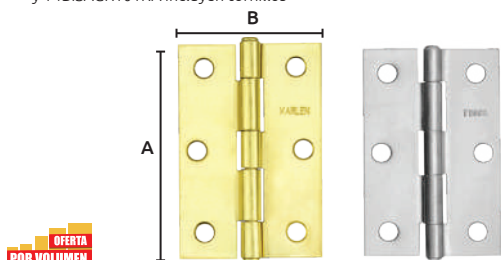

Bisagras de parche

- Características:
- Material: Metal
 - Con tope semiautomático

Código	Número	Medidas mm				Terminado	Precio
		A	B	C	D		
14BISAGR001YE	CH9911AB	70	38	54	15	Bronce antiguo	\$338.72
14BISAGR106CH	CH9911NP	70	38	54	15	Niquelado	\$286.52
14BISAGR107CH	CH9911WH	70	38	54	15	Blanco	\$184.44
14BISAGR108CH	CH9911RB	70	38	54	15	Cobrizado	\$286.52
14BISAGR109CH	CH9911AC	70	38	54	15	Latón Antiguo	\$286.52
*14BISAGR088IC	T6102-008	70	38	54	15	Pavonado	\$33.64

Unidad: 10 pares Master: 10 cajas *Unidad: caja con 2 piezas. Master: 20 bolsas

Bisagra para alhajero

- Características:
- Acabado latonado

Código	Medidas (mm)		Precio
	(A)	(B)	
14BISAG-030SM	17	15	\$47.56

Unidad: 1 bolsa con 20 piezas. Master: 6 bolsas

Bisagra galvanizada con resorte

- Características:
- Acabado galvanizado
 - Con resorte

Código	Número	Medidas (mm)		Precio
		(A)	(B)	
14BISAGR026CH	315011	64	70	\$64.96

Unidad: 2 piezas. Master: 10 cajas

Bisagra de acero

- Características:
- Con perno remachado
 - 14BISAGR097KA, 14BISAGR098KA, 14BISAGR099KA, 14BISAGR100KA y 14BISAGR101KA incluyen tornillos

Código	Acabado	Medidas (plg)		Precio
		A	B	
14BISAGR035FA	ACERO PULIDO SIN TORNILLOS	2.5"	1.75"	\$87.34
*14BISAGR114CH	ACERO INOX. CON TORNILLOS	2.5"	1.75"	\$424.56
*14BISAGR115CH	CON TORNILLOS	3"	3"	\$664.68
14BISAGR036FA	ACERO PULIDO SIN TORNILLOS	3"	2"	\$154.22
*14BISAGR045FA	LATONADO CON TORNILLOS	4"	2.9"	\$311.92