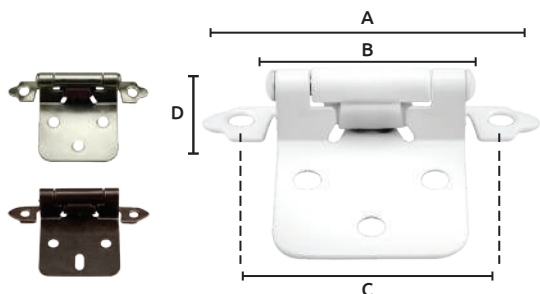

Bisagras de parche

- Características:
- Material: Metal
 - Con tope semiautomático

Código	Número	Medidas mm				Terminado	Precio
		A	B	C	D		
14BISAGR001YE	CH9911AB	70	38	54	15	Bronce antiguo	\$338.72
14BISAGR106CH	CH9911NP	70	38	54	15	Niquelado	\$286.52
14BISAGR107CH	CH9911WH	70	38	54	15	Blanco	\$184.44
14BISAGR108CH	CH9911RB	70	38	54	15	Cobrizado	\$286.52
14BISAGR109CH	CH9911AC	70	38	54	15	Latón Antiguo	\$286.52
*14BISAGR088IC	T6102-008	70	38	54	15	Pavonado	\$33.64

Unidad: 10 pares Master: 10 cajas *Unidad: caja con 2 piezas. Master: 20 bolsas

Bisagra para alhajero

- Características:
- Acabado latonado

Código	Medidas (mm)		Precio
	(A)	(B)	
14BISAG-030SM	17	15	\$47.56

Unidad: 1 bolsa con 20 piezas. Master: 6 bolsas

Bisagra galvanizada con resorte

- Características:
- Acabado galvanizado
 - Con resorte

Código	Número	Medidas (mm)		Precio
		(A)	(B)	
14BISAGR026CH	315011	64	70	\$64.96

Unidad: caja con 10 piezas. *Unidad: 20 piezas. Master: 10 piezas.

Bisagra "nudo" cabeza plana

- Características:
- Material: en lámina de acero COLD ROLLED
 - Acabado latonado

Código	Número	Referencia	Medidas (mm)		Precio
			(A)	(B)	
14BISAGR070IC	T1304-039	3x3 C-14	75	73.2	\$523.16