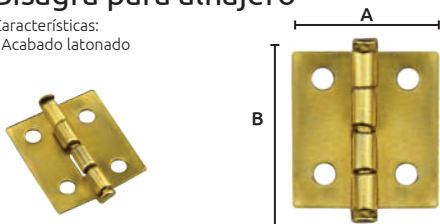

Bisagras de parche

- Características:
- Material: Metal
 - Con tope semiautomático

Código	Número	Medidas mm				Terminado	Precio
		A	B	C	D		
14BISAGR001YE	CH9911AB	70	38	54	15	Bronce antiguo	\$338.72
14BISAGR106CH	CH9911NP	70	38	54	15	Niquelado	\$286.52
14BISAGR107CH	CH9911WH	70	38	54	15	Blanco	\$184.44
14BISAGR108CH	CH9911RB	70	38	54	15	Cobrizado	\$286.52
14BISAGR109CH	CH9911AC	70	38	54	15	Latón Antiguo	\$286.52
*14BISAGR088IC	T6102-008	70	38	54	15	Pavonado	\$33.64

Unidad: 10 pares Master: 10 cajas *Unidad: caja con 2 piezas. Master: 20 bolsas

Bisagra para alhajero

- Características:
- Acabado latonado

Código	Medidas (mm)		Precio
	(A)	(B)	
14BISAG-030SM	17	15	\$47.56

Unidad: 1 bolsa con 20 piezas. Master: 6 bolsas

Bisagra galvanizada con resorte

- Características:
- Acabado galvanizado
 - Con resorte

Código	Número	Medidas (mm)		Precio
		(A)	(B)	
14BISAGR026CH	315011	64	70	\$64.96

Unidad: caja con 10 piezas. *Unidad: 20 piezas. Master: 10 piezas.

Bisagra "nudo" cabeza plana

- Características:
- Material: en lámina de acero COLD ROLLED
 - Acabado latonado

Código	Número	Referencia	Medidas (mm)		Precio
			(A)	(B)	
14BISAGR070IC	T1304-039	3x3 C-14	75	73.2	\$523.16