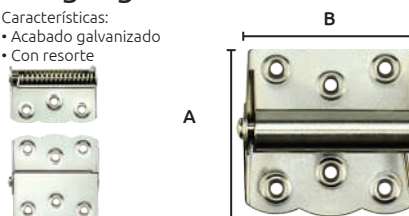

Bisagras de parche

- Características:
- Material: Metal
 - Con tope semiautomático

Código	Número	Medidas mm				Terminado	Precio
		A	B	C	D		
14BISAGR001YE	CH9911AB	70	38	54	15	Bronce antiguo	\$338.72
14BISAGR106CH	CH9911NP	70	38	54	15	Niquelado	\$286.52
14BISAGR107CH	CH9911WH	70	38	54	15	Blanco	\$184.44
14BISAGR108CH	CH9911RB	70	38	54	15	Cobrizado	\$286.52
14BISAGR109CH	CH9911AC	70	38	54	15	Latón Antiguo	\$286.52
*14BISAGR088IC	T6102-008	70	38	54	15	Pavonado	\$33.64

Unidad: 10 pares Master: 10 cajas *Unidad: caja con 2 piezas. Master: 20 bolsas

Bisagra para alhajero

- Características:
- Acabado latonado

Código	Medidas (mm)		Precio
	(A)	(B)	
14BISAG-030SM	17	15	\$47.56

Unidad: 1 bolsa con 20 piezas. Master: 6 bolsas

Bisagra galvanizada con resorte

- Características:
- Acabado galvanizado
 - Con resorte

Código	Número	Medidas (mm)		Precio
		(A)	(B)	
14BISAGR026CH	315011	64	70	\$64.96

Unidad: caja con 10 piezas. *Unidad: 20 piezas. Master: 10 piezas.

Bisagra "nudo" cabeza plana

- Características:
- Material: en lámina de acero COLD ROLLED
 - Acabado latonado

Código	Número	Referencia	Medidas (mm)		Precio
			(A)	(B)	
14BISAGR070IC	T1304-039	3x3 C-14	75	73.2	\$523.16