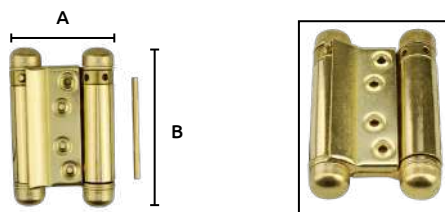

Características:
• Metálicas

Código	Número	Longitud (mm)	Forma	Acabado	Precio
14JALADE001SM	1	75	Redonda	Latonado	\$109.04
14JALADE003SM	3	95			\$109.04
14JALADE002SM	2	80	Cuadrada	Latonado	\$109.04
14JALADE006SM	4	100			\$109.04

Unidad: 10 piezas. Master: 1 paquete.

Bisagras "EASY ON"

Características:
• Metálica
• Terminado niquelado

Código	Número	Medidas (mm)		Precio
		L	A	
14BISAGR002CH	CH9910NP	105	42	\$37.12

Unidad: 1 pieza. Master: 50 piezas.

Bisagra tipo japonesa para puertas

Características:
• Metálica
• Doble acción
• Terminado esmaltado dorado

OFERTA POR VOLUMEN INCLUYE PIJAS

Código	Número	Medidas (mm)		Precio
		A	B	
14BISAGR014CH	SH9075GJ	76	106	\$331.76

Unidad: 1 par Master: 5 pares

Bisagra tipo "T"

Características:
• Material: acero galvanizado
• Da movilidad a las puertas de los muebles, otorga mayor facilidad a la apertura y cierre de gabinetes
*Material: acero color gris