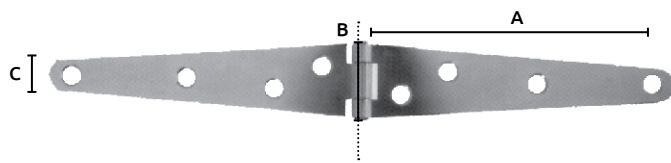

Código	Número	Pulg.	Medidas (mm)			Precio
			(A)	(B)	(C)	
14BISAGR105KA	70A300	3"	64	29	9	$638.00
14BISAGR106KA		4"	88	29	11	$609.00

Unidad: caja con 20 piezas. Master: 1 caja