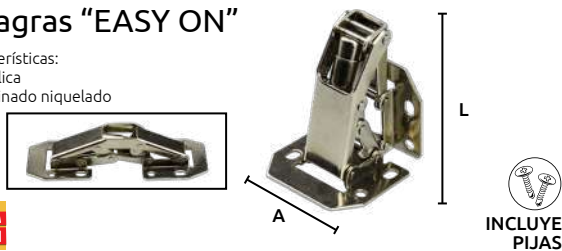

Jaladera rústica

Características:
• Color: negro

Código	Tipo	Medidas (mm)		Precio
		A	B	
14JALADE055SM	Bigote	38	50	\$14.33
14JALADE056SM	Argolla		37	\$14.33

Unidad: 1 pieza Master: 1 pieza

Jaladera de embutir

Características:
• Metálicas

Código	Número	Longitud (mm)	Forma	Acabado	Precio
14JALADE001SM	1	75	Redonda	Latonado	\$109.04
14JALADE003SM	3	95			\$109.04
14JALADE002SM	2	80	Cuadrada	Latonado	\$109.04
14JALADE006SM	4	100			\$109.04

Unidad: 10 piezas. Master: 1 paquete.

Bisagras "EASY ON"

Características:
• Metálica
• Terminado niquelado

Código	Número	Medidas (mm)		Precio
		L	A	
14BISAGR002CH	CH9910NP	105	42	\$37.12

Unidad: 1 pieza. Master: 50 piezas.

Bisagra tipo japonesa para puertas

Características:
• Metálica
• Doble acción
• Terminado esmaltado dorado

OFERTA POR VOLUMEN INCLUYE PIJAS

Código	Número	Medidas (mm)		Precio
		A	B	
14BISAGR014CH	SH9075GJ	76	106	\$331.76