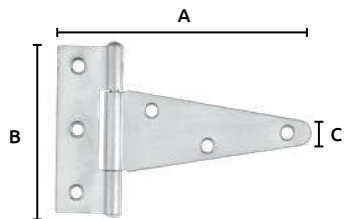

Unidad: 10 piezas. Master: 1 paquete.

Bisagras "EASY ON"

Características:
• Metálica
• Terminado niquelado

Código	Número	Medidas (mm)		Precio
		L	A	
14BISAGR002CH	CH9910NP	105	42	\$37.12

Unidad: 1 pieza. Master: 50 piezas.

Bisagra tipo japonesa para puertas

Características:
• Metálica
• Doble acción
• Terminado esmaltado dorado

OFERTA POR VOLUMEN INCLUYE PIJAS

Código	Número	Medidas (mm)		Precio
		A	B	
14BISAGR014CH	SH9075GJ	76	106	\$331.76

Unidad: 1 par Master: 5 pares

Bisagra tipo "T"

Características:
• Material: acero galvanizado
• Da movilidad a las puertas de los muebles, otorga mayor facilidad a la apertura y cierre de gabinetes
*Material: acero color gris

Código	Pulg.	Medidas (mm)			Master	Precio
		(A)	(B)	(C)		
*14BISAGR110CH	4"	110	83	11	10 cajas	\$895.52
**14BISAGR111CH	5"	115	83	11	5 cajas	\$986.00
***14BISAGR112CH	6"	114	101	14	10 cajas	\$603.20

Unidad: caja con *20 piezas. **20 piezas. ***10 piezas.