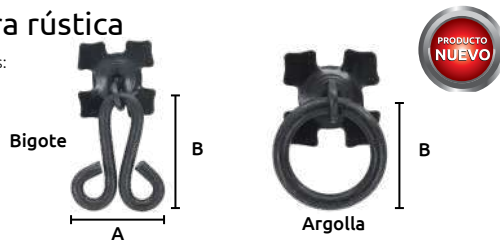

Jaladera rústica

Características:
• Color: negro

Código	Tipo	Medidas (mm)		Precio
		A	B	
14JALADE055SM	Bigote	38	50	\$14.33
14JALADE056SM	Argolla		37	\$14.33

Unidad: 1 pieza Master: 1 pieza

Jaladera de embutir

Características:
• Metálicas

Código	Número	Longitud (mm)	Forma	Acabado	Precio
14JALADE001SM	1	75	Redonda	Latonado	\$109.04
14JALADE003SM	3	95			\$109.04
14JALADE002SM	2	80	Cuadrada	Latonado	\$109.04
14JALADE006SM	4	100			\$109.04

Unidad: 10 piezas. Master: 1 paquete.

Bisagras "EASY ON"

Características:
• Metálica
• Terminado niquelado

Código	Número	Medidas (mm)		Precio
		L	A	
14BISAGR002CH	CH9910NP	105	42	\$37.12

Unidad: 1 pieza. Master: 50 piezas.

Unidad: 1 par Master: 5 pares

Bisagra tipo "T"

Características:
• Material: acero galvanizado
• Da movilidad a las puertas de los muebles, otorga mayor facilidad a la apertura y cierre de gabinetes
*Material: acero color gris