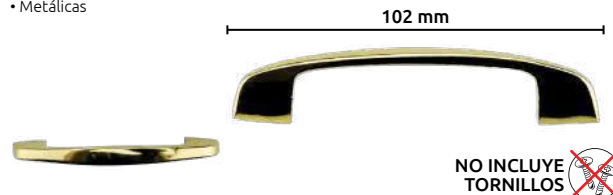

Unidad: 1 pieza. Master: 50 piezas

Jaladera tipo botón

Características:
• Botón de latón con chapetón

Código	Número	Diámetro Total	Diámetro mango	Precio
14BOTON-002SM	2	26 mm	4 mm	\$198.36
14BOTON-003SM	3	32 mm	5 mm	\$264.42

Unidad: 10 piezas. Master: 1 caja

Jaladera para muebles

Características:
• Metálicas

Código	Número	Acabado	Precio
14JALADE010SM	125	Cromado	\$58.17

Unidad: 1 pieza. Master: 30 piezas.

Jaladera para muebles

Características:
• Metálicas

Código	Número	Acabado	Precio
14JALADE048SM		Latonado	\$10.03
14JALADE049SM	125	Niquelado	\$10.03
14JALADE050SM		Negro	\$9.92

Unidad: 1 pieza. Master: 20 piezas.

Jaladera para muebles

Características:
• Metálicas

Código	Número	Acabado	Precio
14JALADE005SM	A-1183	Latonado	\$52.32

Unidad: 1 pieza. Master: 21 Piezas

Jaladera para muebles

Características:
• Metálicas

Código	Número	Acabado	Precio
14JALADE051SM		Niquelado	\$10.03
14JALADE052SM	130	Latonado	\$10.03
14JALADE053SM		Negro	\$9.92