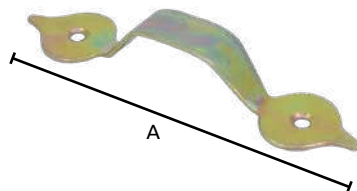

Unidad: 1 pieza. Master: 50 piezas

Jaladera tipo botón

Características:
• Botón de latón con chapetón

Código	Número	Diámetro Total	Diámetro mango	Precio
14BOTON-002SM	2	26 mm	4 mm	\$198.36
14BOTON-003SM	3	32 mm	5 mm	\$264.42

Características:
• Metálicas

Código	Número	Acabado	Precio
14JALADE048SM		Latonado	\$10.03
14JALADE049SM	125	Niquelado	\$10.03
14JALADE050SM		Negro	\$9.92

Unidad: 1 pieza. Master: 20 piezas.

Jaladera para muebles

Características:
• Metálicas

Código	Número	Acabado	Precio
14JALADE005SM	A-1183	Latonado	\$52.32

Unidad: 1 pieza. Master: 21 Piezas

Jaladera para muebles

Características:
• Metálicas

Código	Número	Acabado	Precio
14JALADE051SM		Niquelado	\$10.03
14JALADE052SM	130	Latonado	\$10.03
14JALADE053SM		Negro	\$9.92

Unidad: 1 pieza. Master: 20 piezas.

Jaladera de puente

Características:
• Acabado galvanizado

Código	Medida (A)	Precio
14JALADE054SM	125mm	\$14.33

Unidad: 1 pieza. Máster: 1 pieza