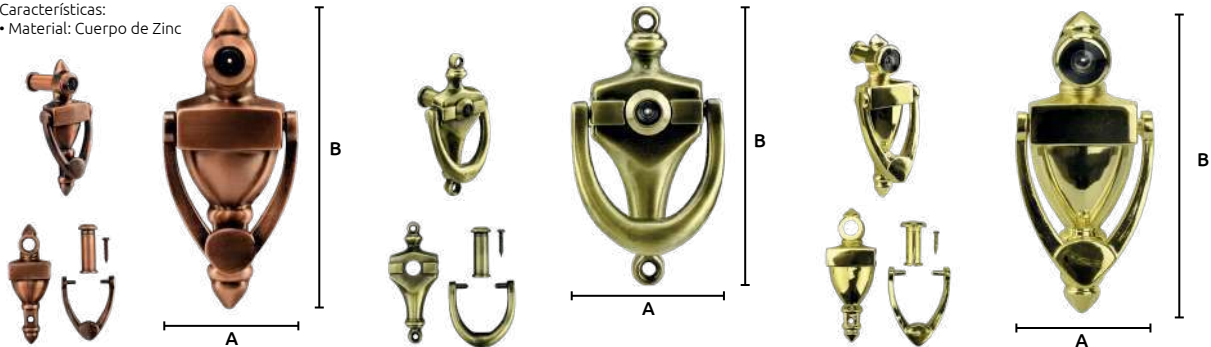

### Mirilla redonda para puerta de cocina

- Características:
- Material: anillo de aluminio color oro
  - Con 2 placas para empuje

LENTE DE CRISTAL INCLUYE TORNILLOS

Código	Medidas		Precio
	A	B	
15MIRILL016SM	24.6 cm	20 cm	\$471.08
15MIRILL018SM	30.5 cm	26 cm	\$533.72
15MIRILL019SM	33.7 cm	28.5 cm	\$591.72

### Mirilla para puerta

- Características:
- Material: Cuerpo de Zinc
  - Medida ajustable

OFERTA POR VOLUMEN

LENTE DE PLÁSTICO

Código	Número	Grados	Acabados	Longitud (mm)		Diám. de tubo	Master	Precio
				min	max			
15MIRILL027CH	ZP-05	180°	Cromado	25	60	14mm	60 Pzas	\$52.20
15MIRILL010CH	MG 20169B	180°	Cromado	35	55	14mm	24 Pzas	\$61.48
15MIRILL029CH	ZP-04	200°	Cromado	30	60	16mm	24 Pzas	\$69.60
15MIRILL026CH	ZP-05	180°	Latonado	25	60	14mm	1 Pieza	\$52.20
15MIRILL028CH	ZP-04	200°	Latonado	30	60	16mm	1 Pieza	\$69.60
15MIRILL024CH	MG 20168	200°	Latonado	40	55	16mm	1 Pieza	\$74.24

### Tocador para puerta con mirilla

- Características:
- Material: Cuerpo de Zinc

15MIRILL032CH

15MIRILL033CH

15MIRILL031CH

LENTE DE PLÁSTICO

Código	Número	Terminado	Peso	Medidas (mm)		Ángulo de visión	Precio
				(A)	(B)		
15MIRILL032CH	DK-974	Latón antiguo	81.50 g	45	120	160°	\$184.44
15MIRILL033CH	DK-975	Latonado	90 g	53	100	160°	\$155.44
15MIRILL031CH	DK-970	Dorado	128 g	60	133	180°	\$214.60

### Mirilla grande a distancia para puerta

- Características:
- Material: Plástico
  - Medida de lente: 38 mm (1-1/2") diámetro
  - Campo de visualización de 160°
  - Fijación de anillo
  - Función de prisma
  - Para puertas de 5 - 48 mm de grosor
  - No es necesario acercarse a la puerta para ver