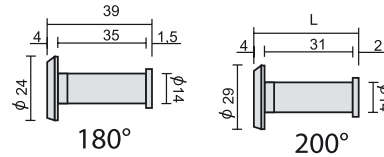

### Mirilla redonda para puerta de cocina

- Características:
- Material: anillo de aluminio color oro
  - Con 2 placas para empuje

LENTE DE CRISTAL INCLUYE TORNILLOS

Código	Medidas		Precio
	A	B	
15MIRILL016SM	24.6 cm	20 cm	\$471.08
15MIRILL018SM	30.5 cm	26 cm	\$533.72
15MIRILL019SM	33.7 cm	28.5 cm	\$591.72

### Mirilla para puerta

- Características:
- Material: Cuerpo de Zinc
  - Medida ajustable

OFERTA POR VOLUMEN

LENTE DE PLÁSTICO

Código	Número	Grados	Acabados	Longitud (mm)		Diám. de tubo	Master	Precio
				min	max			
15MIRILL027CH	ZP-05	180°	Cromado	25	60	14mm	60 Pzas	\$52.20
15MIRILL010CH	MG 20169B	180°	Cromado	35	55	14mm	24 Pzas	\$61.48
15MIRILL029CH	ZP-04	200°	Cromado	30	60	16mm	24 Pzas	\$69.60
15MIRILL026CH	ZP-05	180°	Latonado	25	60	14mm	1 Pieza	\$52.20
15MIRILL028CH	ZP-04	200°	Latonado	30	60	16mm	1 Pieza	\$69.60
15MIRILL024CH	MG 20168	200°	Latonado	40	55	16mm	1 Pieza	\$74.24

### Mirilla grande a distancia para puerta

- Características:
- Material: Plástico
  - Medida de lente: 38 mm (1-1/2") diámetro
  - Campo de visualización de 160°
  - Fijación de anillo
  - Función de prisma
  - Para puertas de 5 - 48 mm de grosor
  - No es necesario acercarse a la puerta para ver

Visión de 0 a 2.5 mts.

LENTE DE PLÁSTICO

Código	Número	Medidas (mm)				Precio
		A	B	C	D	
15MIRILL025CH	305112	44	78	62	52	\$163.56

Unidad: 1 pieza. Master: 100 piezas.