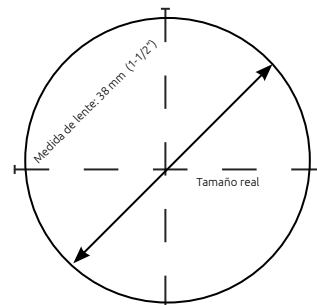

### Mirilla para puerta

- Características:
- Material: Cuerpo de Zinc
  - Medida ajustable

OFERTA POR VOLUMEN

LENTE DE PLÁSTICO

Código	Número	Grados	Acabados	Longitud (mm)		Diám. de tubo	Master	Precio
				min	max			
15MIRILL027CH	ZP-05	180°	Cromado	25	60	14mm	60 Pzas	\$52.20
15MIRILL010CH	MG 20169B	180°	Cromado	35	55	14mm	24 Pzas	\$61.48
15MIRILL029CH	ZP-04	200°	Cromado	30	60	16mm	24 Pzas	\$69.60
15MIRILL026CH	ZP-05	180°	Latonado	25	60	14mm	1 Pieza	\$52.20
15MIRILL028CH	ZP-04	200°	Latonado	30	60	16mm	1 Pieza	\$69.60
15MIRILL024CH	MG 20168	200°	Latonado	40	55	16mm	1 Pieza	\$74.24

### Tocador para puerta con mirilla

- Características:
- Material: Cuerpo de Zinc

15MIRILL032CH

15MIRILL033CH

15MIRILL031CH

LENTE DE PLÁSTICO

Código	Número	Terminado	Peso	Medidas (mm)		Ángulo de visión	Precio
				(A)	(B)		
15MIRILL032CH	DK-974	Latón antiguo	81.50 g	45	120	160°	\$184.44
15MIRILL033CH	DK-975	Latonado	90 g	53	100	160°	\$155.44
15MIRILL031CH	DK-970	Dorado	128 g	60	133	180°	\$214.60

Unidad: 1 juego Master: 1 juego

### Mirilla grande a distancia para puerta

- Características:
- Material: Plástico
  - Medida de lente: 38 mm (1-1/2") diámetro
  - Campo de visualización de 160°
  - Fijación de anillo
  - Función de prisma
  - Para puertas de 5 - 48 mm de grosor
  - No es necesario acercarse a la puerta para ver