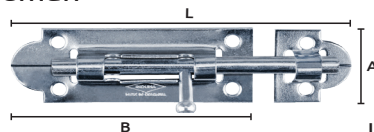

Pasador "Alemán"

1. Características:
   • Acabado: zincado

INCLUYE TORNILLOS

Código	Número	Ref.	Medidas (mm) (L) (A) (B)	Precio
14PASAD-055IC	T1101-045	C-18	102 x 27.3 x 77	$150.80

Unidad: 12 piezas. Master: 1 caja