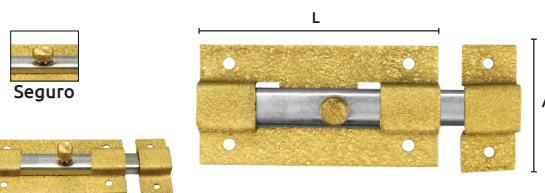

Unidad: 1 pieza. Master: 1 pieza.

Porta candado

- Características:
• Material: acero laminado en frío
• Acabado níquelado

NO INCLUYE TORNILLOS

Código	Número	L	Precio
14CANDAD024AT	6	65mm	\$731.79
14CANDAD025AT	8	85mm	\$1,120.15
14CANDAD026AT	10	110mm	\$1,233.14
14CANDAD027AT	12	150mm	\$2,015.44
N *14CANDAD098CH		101mm	\$401.36

Unidad: Caja con 20 piezas. Master: 1 caja *Incluye tornillos

Pasador tipo mauser

- Características:
• Material: metal
• Acabado dorado

NO INCLUYE TORNILLOS

Código	Número	Medidas (L) (A)	Precio
* 14PASAD-007SM		32mm x 41mm	\$11.08
14PASAD-008SM		51mm x 43mm	\$15.14
14PASAD-009SM	C-210	64mm x 41mm	\$15.72
14PASAD-010SM		76mm x 42mm	\$17.63
14PASAD-011SM		102mm x 42mm	\$23.08

*Unidad: 1 pieza. Master: 50 piezas. Unidad: 1 pieza. Master: 20 piezas.

Pasador para puerta

- Características:
• Tipo cola de pato
• Acabado galvanizado

Código	Número	Medidas (mm) (L) (A)	Precio
14PASAD-040SM	FM14	40 x 70	\$16.99
14PASAD-041SM	FM15	50 x 115	\$22.56
14PASAD-042SM	FM16		\$29.75

Unidad: 1 pieza. Master: 500 piezas.

Pasador de sobreponer

INCLUYE TORNILLOS

Código	Número	L	A	Acabado	Precio
14PASAD-028SM				ORO	\$13.63
14PASAD-029SM	5cm	50mm x 35mm		NIQUELADO	\$13.63
14PASAD-030SM				LATONADO	\$13.63
14PASAD-031SM				ORO	\$26.80
14PASAD-032SM	9cm	77mm x 42mm		LATONADO	\$26.80
14PASAD-033SM				NIQUELADO	\$26.80
14PASAD-034SM				ORO	\$43.85
14PASAD-035SM	13cm	100mm x 55mm		LATONADO	\$43.85
14PASAD-036SM				NIQUELADO	\$43.85
14PASAD-037SM	16cm	125mm x 65mm		ORO	\$87.52
14PASAD-038SM				NIQUELADO	\$87.52