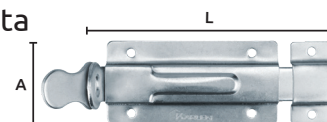

Unidad: 1 pieza. Master: 1 pieza.

Porta candado

- Características:
• Material: acero laminado en frío
• Acabado níquelado

NO INCLUYE TORNILLOS

Código	Número	L	Precio
14CANDAD024AT	6	65mm	\$731.79
14CANDAD025AT	8	85mm	\$1,120.15
14CANDAD026AT	10	110mm	\$1,233.14
14CANDAD027AT	12	150mm	\$2,015.44
N *14CANDAD098CH		101mm	\$401.36

Unidad: Caja con 20 piezas. Master: 1 caja *Incluye tornillos

Pasador tipo mauser

- Características:
• Material: metal
• Acabado dorado

NO INCLUYE TORNILLOS

Código	Número	Medidas (L) (A)	Precio
* 14PASAD-007SM		32mm x 41mm	\$11.08
14PASAD-008SM		51mm x 43mm	\$15.14
14PASAD-009SM	C-210	64mm x 41mm	\$15.72
14PASAD-010SM		76mm x 42mm	\$17.63
14PASAD-011SM		102mm x 42mm	\$23.08

*Unidad: 1 pieza. Master: 50 piezas. Unidad: 1 pieza. Master: 20 piezas.

Pasador para puerta

- Características:
• Tipo cola de pato
• Acabado galvanizado

Código	Número	Medidas (mm) (L) (A)	Precio
14PASAD-040SM	FM14	40 x 70	\$16.99
14PASAD-041SM	FM15	50 x 115	\$22.56
14PASAD-042SM	FM16		\$29.75