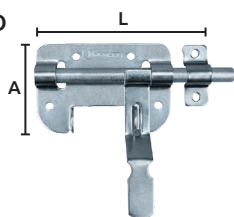

Master: 1 caja

Aldaba redonda

- Características:
• Acabado galvanizado

OFERTA POR VOLUMEN

Código	Número	Equivalencia Diana	Longitud (L) pulg	mm	Unidad	Precio
14ALDABA030HP	0830038	1	1.1/2	40	100 piezas	\$410.64
14ALDABA031HP	0833051	2	2	50		\$458.20
14ALDABA032HP	0835064	3	2.1/2	60		\$742.40
14ALDABA033HP	0839076	4	3	75	50 piezas	\$395.56
14ALDABA034HP	0840102	5	4	100		\$613.64
14ALDABA036HP	0850140	7	5.12	140		\$563.76

Master: 1 caja

Aldaba tipo camarón

- Características:
• Material: Fundición de aluminio
• Acabado galvanizado
• Reforzada

ALTA SEGURIDAD

INCLUYE TORNILLOS

Pasador cerrojo ambidiestro

- Características:
• Acabado galvanizado

NO INCLUYE TORNILLOS

Código	Número	Medidas (L) (A)	Precio
14PASAD-021SM	5-R	85mm x 55mm	\$22.56
14PASAD-022SM	10-R	137mm x 67mm	\$38.69
14PASAD-023SM	15-R	175mm x 70mm	\$65.42
14PASAD-024SM	25-R	265mm x 70mm	\$86.42

Unidad: 1 pieza. Master: 10 piezas.

Pasador "Alemán"

- Características:
• Acabado: zincado

INCLUYE TORNILLOS

Código	Número	Ref.	Medidas (mm) (L) (A) (B)	Precio
14PASAD-055IC	T1101-045	C-18	102 x 27.3 x 77	\$150.80