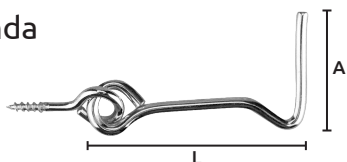

Aldaba redonda

- Características:
• Acabado níquelado

OFERTA POR VOLUMEN

Código	Número	A	L	Unidad	Precio
14ALDABA016SM	2	19mm	50mm	100 piezas	\$1,027.99
14ALDABA018SM	4	22mm	80mm		\$935.48
14ALDABA019SM	5	22mm	100mm	50 piezas	\$1,125.14
14ALDABA020SM	6	23mm	120mm		\$1,196.08
14ALDABA021SM	7	23mm	150mm		\$1,272.58

Master: 1 caja

Aldaba redonda

- Características:
• Acabado galvanizado

OFERTA POR VOLUMEN

Código	Número	Equivalencia Diana	Longitud (L) pulg	mm	Unidad	Precio
14ALDABA030HP	0830038	1	1.1/2	40	100 piezas	\$410.64
14ALDABA031HP	0833051	2	2	50		\$458.20
14ALDABA032HP	0835064	3	2.1/2	60		\$742.40
14ALDABA033HP	0839076	4	3	75	50 piezas	\$395.56
14ALDABA034HP	0840102	5	4	100		\$613.64
14ALDABA036HP	0850140	7	5.12	140		\$563.76

Master: 1 caja

Aldaba tipo camarón

- Características:
• Material: Fundición de aluminio
• Acabado galvanizado
• Reforzada

ALTA SEGURIDAD

INCLUYE TORNILLOS

Pasador cerrojo ambidiestro

- Características:
• Acabado galvanizado