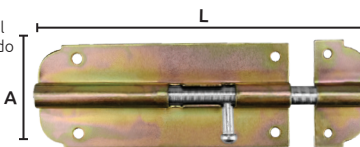

Unidad: 12 piezas. Master: 1 caja

Pasador para zahuán

- Características:
• Acabado galvanizado
• Grueso de barra: 13 x 13 mm

Código	Número	Medidas (mm) (L) (A)	Precio
14PASAD-003SM	30-A	300 43	\$78.01
14PASAD-004SM	40-A	400 43	\$108.05
14PASAD-005SL	60-A	600 43	\$153.64

Unidad: 1 pieza. Master: 1 pieza.

Porta candado

- Características:
• Material: acero laminado en frío
• Acabado níquelado

NO INCLUYE TORNILLOS

Código	Número	L	Precio
14CANDAD024AT	6	65mm	\$731.79
14CANDAD025AT	8	85mm	\$1,120.15
14CANDAD026AT	10	110mm	\$1,233.14
14CANDAD027AT	12	150mm	\$2,015.44
N *14CANDAD098CH		101mm	\$401.36

Unidad: Caja con 20 piezas. Master: 1 caja *Incluye tornillos

Pasador tipo mauser

- Características:
• Material: metal
• Acabado dorado

NO INCLUYE TORNILLOS

Código	Número	Medidas (L) (A)	Precio
* 14PASAD-007SM		32mm x 41mm	\$11.08
14PASAD-008SM		51mm x 43mm	\$15.14
14PASAD-009SM	C-210	64mm x 41mm	\$15.72
14PASAD-010SM		76mm x 42mm	\$17.63
14PASAD-011SM		102mm x 42mm	\$23.08