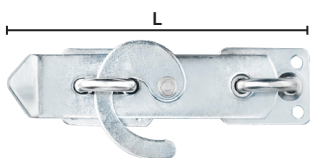

Aldaba redonda

- Características:
• Acabado níquelado

OFERTA POR VOLUMEN

Código	Número	A	L	Unidad	Precio
14ALDABA016SM	2	19mm	50mm	100 piezas	\$1,027.99
14ALDABA018SM	4	22mm	80mm		\$935.48
14ALDABA019SM	5	22mm	100mm	50 piezas	\$1,125.14
14ALDABA020SM	6	23mm	120mm		\$1,196.08
14ALDABA021SM	7	23mm	150mm		\$1,272.58

Master: 1 caja

Aldaba redonda

- Características:
• Acabado galvanizado

OFERTA POR VOLUMEN

Código	Número	Equivalencia Diana	Longitud (L) pulg	mm	Unidad	Precio
14ALDABA030HP	0830038	1	1.1/2	40	100 piezas	\$410.64
14ALDABA031HP	0833051	2	2	50		\$458.20
14ALDABA032HP	0835064	3	2.1/2	60		\$742.40
14ALDABA033HP	0839076	4	3	75	50 piezas	\$395.56
14ALDABA034HP	0840102	5	4	100		\$613.64
14ALDABA036HP	0850140	7	5.12	140		\$563.76

Master: 1 caja

Aldaba tipo camarón

- Características:
• Material: Fundición de aluminio
• Acabado galvanizado
• Reforzada

ALTA SEGURIDAD

INCLUYE TORNILLOS

Pasador cerrojo ambidiestro

- Características:
• Acabado galvanizado

Unidad: 1 pieza. Master: 1 pieza.

Porta candado

- Características:
• Material: acero laminado en frío
• Acabado níquelado

NO INCLUYE TORNILLOS

Código	Número	L	Precio
14CANDAD024AT	6	65mm	\$731.79
14CANDAD025AT	8	85mm	\$1,120.15
14CANDAD026AT	10	110mm	\$1,233.14
14CANDAD027AT	12	150mm	\$2,015.44
N *14CANDAD098CH		101mm	\$401.36