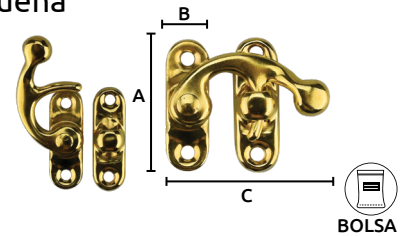

Unidad: 10 juegos Master: Granel

Cerradura pequeña

- Características:
- Material: Aleación de hierro y Zinc.
 - Para montar en alhajeros, cofres, cajas, artesanías, etc.

Código	Acabado	Medidas (mm)			Precio
		A	B	C	
14CERRAD081CH	Latón antiguo	29	10	33	\$71.92

Unidad: 10 juegos Master: Granel

Cerradura pequeña

- Características:
- Material: Aleación de hierro y Zinc.
 - Con botón dorado
 - Para montar en alhajeros, cofres, cajas, artesanías, etc.

Código	Acabado	Medidas (mm)		Precio
		A	B	
14CERRAD080CH	Color oro	18.3	26	\$229.68

Unidad: 10 juegos Master: Granel

Cerradura pequeña

- Características:
- Material: Aleación de hierro y Zinc.
 - Para montar en alhajeros, cofres, cajas, artesanías, etc.

Código	Acabado	Medidas (mm)			Precio
		A	B	C	
14CERRAD077CH	Color oro	29	10	33	\$71.92

Unidad: 10 juegos Master: Granel

Cerradura pequeña

- Características:
- Material: Aleación de hierro y Zinc.
 - Con botón negro
 - Para montar en alhajeros, cofres, cajas, artesanías, etc.

Código	Acabado	Medidas (mm)		Precio
		A	B	
14CERRAD078CH	Color oro	18.7	25.8	\$242.44