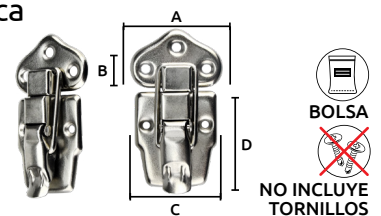

Unidad: 10 juegos Master: Granel

Cerradura pequeña

- Características:
- Material: Aleación de hierro y Zinc.
 - Para montar en alhajeros, cofres, cajas, artesanías, etc.

Código	Acabado	Medidas (mm)		Precio
		A	B	
14CERRAD079CH	Color oro	22mm	33mm	\$158.92

Unidad: 10 juegos Master: Granel

Broche para alhajero

- Características:
- Material: Metal
 - Terminado latonado
 - Para cajitas pequeñas y alhajeros

Código	Número	Medidas (mm)			Precio
		L	A	B	
14BROCHE005SM	1	27	15	6	\$195.17
14BROCHE006SM	2	26	28	12	\$211.64
14BROCHE007SM	3	20	30	9	\$236.23

Unidad: 10 piezas. Master: 1 bolsa

Broche normal

- Características:
- Acabado niquelado
 - Para caja alhajero

Código	Número	Medidas (mm)				Master	Precio
		A	B	C	D		
*14BROCHE001SM	Chica	30	14	30	34	1 bolsa	\$277.76
**14BROCHE002SM	Mediana	41	20	41	41	1 bolsa	\$166.87

*Unidad: 20 piezas. **Unidad: 10 piezas.

Broche de palanca

- Características:
- Acabado niquelado
 - Para cajas, bolsas y petacas
 - 14BROCHE003SM SIN PORTA CANDADO
 - 14BROCHE004SM CON PORTA CANDADO

Código		Medidas (mm)				Master	Precio
		A	B	C	D		
14BROCHE003SM	Grande	52	34	46	55	1 bolsa	\$774.42
14BROCHE004SM	Grande	52	34	46	55	1 bolsa	\$802.89