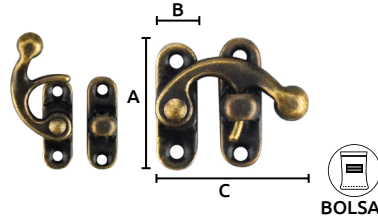

Cerradura pequeña

- Características:
- Material: Aleación de hierro y Zinc.
 - Acabado: Niquelado
 - Para montar en alhajeros, cofres, cajas, artesanías, etc.

Código	Cerradura	Acabado	Medidas (mm)			Precio
			A	B	C	
14CERRAD083CH	Derecha	Niquelado	29	10	33	\$71.92
14CERRAD082CH	Izquierda	Niquelado	29	10	33	\$71.92

Unidad: 10 juegos Master: Granel

Cerradura pequeña

- Características:
- Material: Aleación de hierro y Zinc.
 - Para montar en alhajeros, cofres, cajas, artesanías, etc.

Código	Acabado	Medidas (mm)			Precio
		A	B	C	
14CERRAD081CH	Latón antiguo	29	10	33	\$71.92

Unidad: 10 juegos Master: Granel

Cerradura pequeña

- Características:
- Material: Aleación de hierro y Zinc.
 - Con botón dorado
 - Para montar en alhajeros, cofres, cajas, artesanías, etc.

Código	Acabado	Medidas (mm)		Precio
		A	B	
14CERRAD080CH	Color oro	18.3	26	\$229.68

Unidad: 10 juegos Master: Granel

Cerradura pequeña

- Características:
- Material: Aleación de hierro y Zinc.
 - Para montar en alhajeros, cofres, cajas, artesanías, etc.

Código	Acabado	Medidas (mm)			Precio
		A	B	C	
14CERRAD077CH	Color oro	29	10	33	\$71.92