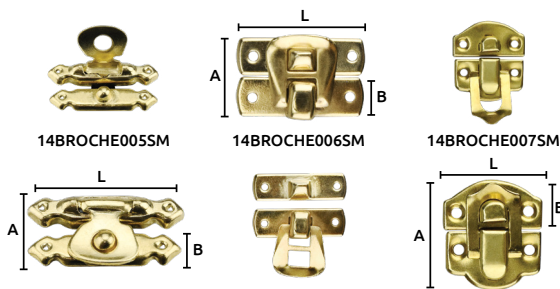

Unidad: 10 juegos Master: Granel

Cerradura pequeña

- Características:
- Material: Aleación de hierro y Zinc.
 - Para montar en alhajeros, cofres, cajas, artesanías, etc.

Código	Acabado	Medidas (mm)			Precio
		A	B	C	
14CERRAD077CH	Color oro	29	10	33	\$71.92

Unidad: 10 juegos Master: Granel

Cerradura pequeña

- Características:
- Material: Aleación de hierro y Zinc.
 - Con botón negro
 - Para montar en alhajeros, cofres, cajas, artesanías, etc.

Código	Acabado	Medidas (mm)		Precio
		A	B	
14CERRAD078CH	Color oro	18.7	25.8	\$242.44

Unidad: 10 juegos Master: Granel

Cerradura pequeña

- Características:
- Material: Aleación de hierro y Zinc.
 - Para montar en alhajeros, cofres, cajas, artesanías, etc.

Código	Acabado	Medidas (mm)		Precio
		A	B	
14CERRAD079CH	Color oro	22mm	33mm	\$158.92

Unidad: 10 juegos Master: Granel

Broche para alhajero

- Características:
- Material: Metal
 - Terminado latonado
 - Para cajitas pequeñas y alhajeros

Código	Número	Medidas (mm)			Precio
		L	A	B	
14BROCHE005SM	1	27	15	6	\$195.17
14BROCHE006SM	2	26	28	12	\$211.64
14BROCHE007SM	3	20	30	9	\$236.23