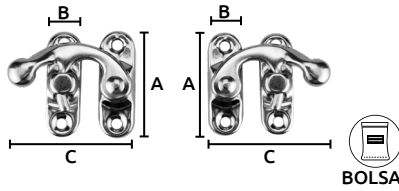

Cerradura pequeña

- Características:
- Material: Aleación de hierro y Zinc.
 - Acabado: Niquelado
 - Para montar en alhajeros, cofres, cajas, artesanías, etc.

Código	Cerradura	Acabado	Medidas (mm)			Precio
			A	B	C	
14CERRAD083CH	Derecha	Niquelado	29	10	33	\$71.92
14CERRAD082CH	Izquierda	Niquelado	29	10	33	\$71.92

Unidad: 10 juegos Master: Granel

Cerradura pequeña

- Características:
- Material: Aleación de hierro y Zinc.
 - Para montar en alhajeros, cofres, cajas, artesanías, etc.

Código	Acabado	Medidas (mm)			Precio
		A	B	C	
14CERRAD081CH	Latón antiguo	29	10	33	\$71.92

Unidad: 10 juegos Master: Granel

Cerradura pequeña

- Características:
- Material: Aleación de hierro y Zinc.
 - Con botón dorado
 - Para montar en alhajeros, cofres, cajas, artesanías, etc.

Código	Acabado	Medidas (mm)		Precio
		A	B	
14CERRAD080CH	Color oro	18.3	26	\$229.68

Unidad: 10 juegos Master: Granel

Cerradura pequeña

- Características:
- Material: Aleación de hierro y Zinc.
 - Para montar en alhajeros, cofres, cajas, artesanías, etc.

Código	Acabado	Medidas (mm)			Precio
		A	B	C	
14CERRAD077CH	Color oro	29	10	33	\$71.92