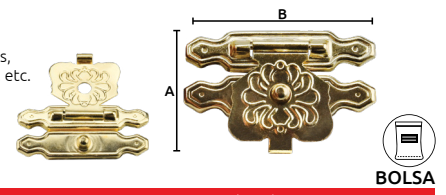

Unidad: 10 juegos Master: Granel

Cerradura pequeña

- Características:
- Material: Aleación de hierro y Zinc.
 - Con botón dorado
 - Para montar en alhajeros, cofres, cajas, artesanías, etc.

Código	Acabado	Medidas (mm)		Precio
		A	B	
14CERRAD080CH	Color oro	18.3	26	\$229.68

Unidad: 10 juegos Master: Granel

Cerradura pequeña

- Características:
- Material: Aleación de hierro y Zinc.
 - Para montar en alhajeros, cofres, cajas, artesanías, etc.

Código	Acabado	Medidas (mm)			Precio
		A	B	C	
14CERRAD077CH	Color oro	29	10	33	\$71.92

Unidad: 10 juegos Master: Granel

Cerradura pequeña

- Características:
- Material: Aleación de hierro y Zinc.
 - Con botón negro
 - Para montar en alhajeros, cofres, cajas, artesanías, etc.

Código	Acabado	Medidas (mm)		Precio
		A	B	
14CERRAD078CH	Color oro	18.7	25.8	\$242.44

Unidad: 10 juegos Master: Granel

Cerradura pequeña

- Características:
- Material: Aleación de hierro y Zinc.
 - Para montar en alhajeros, cofres, cajas, artesanías, etc.

Código	Acabado	Medidas (mm)		Precio
		A	B	
14CERRAD079CH	Color oro	22mm	33mm	\$158.92