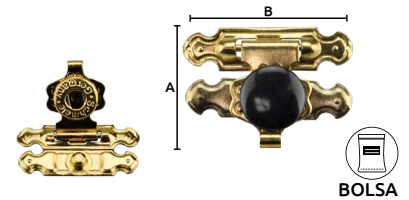

Unidad: 10 juegos Master: Granel

Cerradura pequeña

- Características:
- Material: Aleación de hierro y Zinc.
 - Con botón dorado
 - Para montar en alhajeros, cofres, cajas, artesanías, etc.

Código	Acabado	Medidas (mm)		Precio
		A	B	
14CERRAD080CH	Color oro	18.3	26	\$229.68

Unidad: 10 juegos Master: Granel

Cerradura pequeña

- Características:
- Material: Aleación de hierro y Zinc.
 - Para montar en alhajeros, cofres, cajas, artesanías, etc.

Código	Acabado	Medidas (mm)			Precio
		A	B	C	
14CERRAD077CH	Color oro	29	10	33	\$71.92

Unidad: 10 juegos Master: Granel

Cerradura pequeña

- Características:
- Material: Aleación de hierro y Zinc.
 - Con botón negro
 - Para montar en alhajeros, cofres, cajas, artesanías, etc.

Código	Acabado	Medidas (mm)		Precio
		A	B	
14CERRAD078CH	Color oro	18.7	25.8	\$242.44

Unidad: 10 juegos Master: Granel

Cerradura pequeña

- Características:
- Material: Aleación de hierro y Zinc.
 - Para montar en alhajeros, cofres, cajas, artesanías, etc.

Código	Acabado	Medidas (mm)		Precio
		A	B	
14CERRAD079CH	Color oro	22mm	33mm	\$158.92