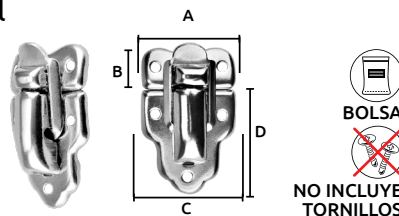

Unidad: 10 juegos Master: Granel

Cerradura pequeña

- Características:
- Material: Aleación de hierro y Zinc.
 - Con botón negro
 - Para montar en alhajeros, cofres, cajas, artesanías, etc.

Código	Acabado	Medidas (mm)		Precio
		A	B	
14CERRAD078CH	Color oro	18.7	25.8	\$242.44

Unidad: 10 juegos Master: Granel

Cerradura pequeña

- Características:
- Material: Aleación de hierro y Zinc.
 - Para montar en alhajeros, cofres, cajas, artesanías, etc.

Código	Acabado	Medidas (mm)		Precio
		A	B	
14CERRAD079CH	Color oro	22mm	33mm	\$158.92

Unidad: 10 juegos Master: Granel

Broche para alhajero

- Características:
- Material: Metal
 - Terminado latonado
 - Para cajitas pequeñas y alhajeros

Código	Número	Medidas (mm)			Precio
		L	A	B	
14BROCHE005SM	1	27	15	6	\$195.17
14BROCHE006SM	2	26	28	12	\$211.64
14BROCHE007SM	3	20	30	9	\$236.23

Unidad: 10 piezas. Master: 1 bolsa

Broche normal

- Características:
- Acabado niquelado
 - Para caja alhajero

Código	Número	Medidas (mm)				Master	Precio
		A	B	C	D		
*14BROCHE001SM	Chica	30	14	30	34	1 bolsa	\$277.76
**14BROCHE002SM	Mediana	41	20	41	41	1 bolsa	\$166.87