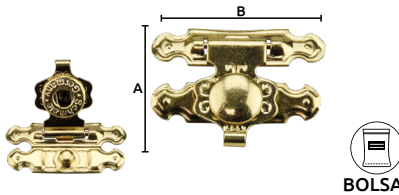

Cerradura pequeña

- Características:
- Material: Aleación de hierro y Zinc.
 - Acabado: Niquelado
 - Para montar en alhajeros, cofres, cajas, artesanías, etc.

Código	Cerradura	Acabado	Medidas (mm)			Precio
			A	B	C	
14CERRAD083CH	Derecha	Niquelado	29	10	33	\$71.92
14CERRAD082CH	Izquierda	Niquelado	29	10	33	\$71.92

Unidad: 10 juegos Master: Granel

Cerradura pequeña

- Características:
- Material: Aleación de hierro y Zinc.
 - Para montar en alhajeros, cofres, cajas, artesanías, etc.

Código	Acabado	Medidas (mm)			Precio
		A	B	C	
14CERRAD081CH	Latón antiguo	29	10	33	\$71.92

Unidad: 10 juegos Master: Granel

Cerradura pequeña

- Características:
- Material: Aleación de hierro y Zinc.
 - Con botón dorado
 - Para montar en alhajeros, cofres, cajas, artesanías, etc.

Código	Acabado	Medidas (mm)		Precio
		A	B	
14CERRAD080CH	Color oro	18.3	26	\$229.68

Unidad: 10 juegos Master: Granel

Cerradura pequeña

- Características:
- Material: Aleación de hierro y Zinc.
 - Para montar en alhajeros, cofres, cajas, artesanías, etc.

Código	Acabado	Medidas (mm)			Precio
		A	B	C	
14CERRAD077CH	Color oro	29	10	33	\$71.92