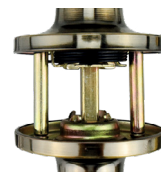

### Cerradura de pomo

- Características:
- MECANISMO CILINDRICAL
  - Garantía : 100 000 ciclos
  - Con 5 pernos de seguridad
  - Fácil de instalar
  - No incluye llave

BLISTER

CON PESTILLO DE SEGURIDAD

Código	Acabado	Aplicación	Precio
14CERRAD056CH	Acero inoxidable		\$128.76
14CERRAD059CH	Dorado	Para baño	\$162.40
14CERRAD062CH	Latón antiguo		\$162.40

### Cerradura de pomo

- Características:
- MECANISMO TUBULAR
  - Garantía : 100 000 ciclos
  - Con 5 pernos de seguridad
  - Fácil de instalar

BLISTER

CON PESTILLO DE SEGURIDAD

Código	Acabado	Aplicación	Precio
14CERRAD064CH	Acero inoxidable	Para recámara	\$216.92
14CERRAD067CH	Dorado	Incluye 3 llaves	\$255.20
14CERRAD070CH	Latón antiguo		\$255.20

### Cerradura de pomo

- Características:
- MECANISMO CILÍNDRICAL
  - Garantía : 100 000 ciclos
  - Con 5 pernos de seguridad
  - Fácil de instalar

BLISTER

CON PESTILLO DE SEGURIDAD

Código	Acabado	Aplicación	Precio
14CERRAD055CH	Acero inoxidable	Para recámara	\$183.28
14CERRAD058CH	Dorado	Incluye 3 llaves	\$180.96
14CERRAD061CH	Latón antiguo		\$228.52