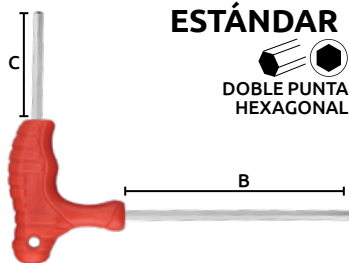

Juego de llaves ALLEN tipo "Bola"

Características:
 • Material de llaves: acero al cromo vanadio
 • Medidas: 1.5 - 2 - 2.5 - 3 - 4 - 5 - 6 - 10mm

TIPO BOLA

MILIMÉTRICAS

Código	Número	Unidad	Precio
14JGOALL087JE	HELB9PC	9 Piezas	\$128.76

Master: 100 juegos

Llaves ALLEN largas tipo "T"

Características:
 • Material: Acero al cromo vanadio
 • Mango de plástico

ESTÁNDAR

Código	Número	A Pulg	A mm	B x C mm	Master (Piezas)	Precio
14LLAVEA040JE	HLAT1/8	1/8	3.1	155 x 115	100	\$29.00
14LLAVEA041JE	HLAT5/32	5/32	3.9	170 x 128	100	\$64.96
14LLAVEA042JE	HLAT3/16	3/16	4.7	185 x 135	65	\$42.92
14LLAVEA043JE	HLAT1/4	1/4	6.3	185 x 135	65	\$111.36

Unidad: 1 Pieza

Características:
 • Material: Acero al cromo vanadio
 • Mango de plástico

ESTÁNDAR

Código	Número	Pulg	A mm	B x C mm	Precio
14JGOALL090JE	H733238	3/32	2.3	153 x 113	\$515.04
		1/8	3.1	155 x 115	
		5/32	3.9	170 x 128	
		3/16	4.7	185 x 135	
		1/4	6.3	185 x 135	
		5/16	7.9	185 x 138	
3/8	9.5	208 x 160			

Unidad: 1 juego con 4 piezas Master: 1 juego

Juego de llaves ALLEN ESTÁNDAR

Características:
 • Material de llaves: acero al cromo vanadio
 • Medidas: 1/16" - 5/64" - 3/32" - 1/8" - 5/32" - 3/16" - 7/32" - 1/4" - 5/16" - 3/8" - 1/2" - 5/8" - 3/4" - 7/8" - 1"