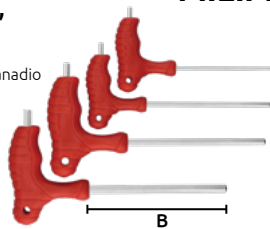

Master: 100 juegos

Llaves ALLEN largas tipo "T"

Características:
 • Material: Acero al cromo vanadio
 • Mango de plástico

ESTÁNDAR

Código	Número	A Pulg	A mm	B x C mm	Master (Piezas)	Precio
14LLAVEA040JE	HLAT1/8	1/8	3.1	155 x 115	100	\$29.00
14LLAVEA041JE	HLAT5/32	5/32	3.9	170 x 128	100	\$64.96
14LLAVEA042JE	HLAT3/16	3/16	4.7	185 x 135	65	\$42.92
14LLAVEA043JE	HLAT1/4	1/4	6.3	185 x 135	65	\$111.36

Unidad: 1 Pieza

Características:
 • Material: Acero al cromo vanadio
 • Mango de plástico

ESTÁNDAR

Código	Número	Pulg	A mm	B x C mm	Precio
14JGOALL090JE	H733238	3/32	2.3	153 x 113	\$515.04
		1/8	3.1	155 x 115	
		5/32	3.9	170 x 128	
		3/16	4.7	185 x 135	
		1/4	6.3	185 x 135	
		5/16	7.9	185 x 138	
3/8	9.5	208 x 160			

Unidad: 1 juego con 7 piezas Master: 10 juegos

Juego de llaves ALLEN largas tipo "T"

Características:
 • Material: Acero al cromo vanadio
 • Mango de plástico

MILIMÉTRICAS

Código	Número	A (mm)	B (mm)	Precio
14JGOALL001JE	HLAT3456M	3	92	\$133.40
		4	99	
		5	108	
		6	109	

Unidad: 1 juego con 4 piezas Master: 1 juego

Juego de llaves ALLEN ESTÁNDAR

Características:
 • Material de llaves: acero al cromo vanadio
 • Medidas: 1/16" - 5/64" - 3/32" - 1/8" - 5/32" - 3/16" - 7/32" - 1/4" - 5/16" - 3/8" - 1/2" - 5/8" - 3/4" - 7/8" - 1"