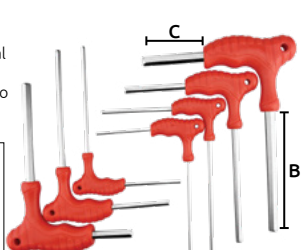

Juego de llaves ALLEN tipo "Bola"

Características:
 • Material de llaves: acero al cromo vanadio
 • Medidas: 1.5 - 2 - 2.5 - 3 - 4 - 5 - 6 - 10mm

TIPO BOLA

MILIMÉTRICAS

Código	Número	Unidad	Precio
14JGOALL087JE	HELB9PC	9 Piezas	\$128.76

Master: 100 juegos

Llaves ALLEN largas tipo "T"

Características:
 • Material: Acero al cromo vanadio
 • Mango de plástico

ESTÁNDAR

Código	Número	A Pulg	A mm	B x C mm	Master (Piezas)	Precio
14LLAVEA040JE	HLAT1/8	1/8	3.1	155 x 115	100	\$29.00
14LLAVEA041JE	HLAT5/32	5/32	3.9	170 x 128	100	\$64.96
14LLAVEA042JE	HLAT3/16	3/16	4.7	185 x 135	65	\$42.92
14LLAVEA043JE	HLAT1/4	1/4	6.3	185 x 135	65	\$111.36

Unidad: 1 Pieza

Características:
 • Material: Acero al cromo vanadio
 • Mango de plástico

ESTÁNDAR

Código	Número	Pulg	A mm	B x C mm	Precio
14JGOALL090JE	H733238	3/32	2.3	153 x 113	\$515.04
		1/8	3.1	155 x 115	
		5/32	3.9	170 x 128	
		3/16	4.7	185 x 135	
		1/4	6.3	185 x 135	
		5/16	7.9	185 x 138	
3/8	9.5	208 x 160			

Unidad: 1 juego con 4 piezas Master: 1 juego

Juego de llaves ALLEN ESTÁNDAR

Características:
 • Material de llaves: acero al cromo vanadio
 • Medidas: 1/16" - 5/64" - 3/32" - 1/8" - 5/32" - 3/16" - 7/32" - 1/4" - 5/16" - 3/8" - 1/2" - 5/8" - 3/4" - 7/8" - 1"