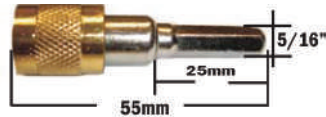

Adaptador para cambio rápido

- Características:
- Adaptador metálico
 - Con cople de conexión rápido

CAJA

Código	Número	Diámetro de entrada		Precio
		pulg.	mm	
17ADAPTA034CH	20-207-001	1/4	6.5	\$200.68

Unidad: con 1 Pieza Master: 20 Piezas

Dados tipo ALLEN

- Características:
- Material: Punta de acero al cromo vanadio
 - Dado terminado cromado

ENTRADA CUADRADA

PUNTA HEXAGONAL

BOLSA

Código	Punta	Entrada dado	L	Master	Precio
16LLAVE-030JE	12.7mm	1/2"	140 mm	50 Piezas.	\$147.32
16LLAVE-031JE	5 mm	3/8"	48 mm	50 Piezas.	\$33.64
16LLAVE-032JE	6 mm	3/8"	48 mm	200 Piezas.	\$35.38
16LLAVE-033JE	7 mm	3/8"	48 mm	30 Piezas.	\$37.12
16LLAVE-034JE	8 mm	3/8"	48 mm	300 Piezas.	\$38.28
16LLAVE-035JE	10 mm	3/8"	48 mm	100 Piezas.	\$39.44
16LLAVE-036JE	6 mm	1/2"	55 mm	100 Piezas.	\$67.28
16LLAVE-037JE	8 mm	1/2"	55 mm	200 Piezas.	\$68.44
16LLAVE-038JE	10 mm	1/2"	55 mm	100 Piezas.	\$69.60
16LLAVE-039JE	12 mm	1/2"	55 mm	100 Piezas.	\$83.52
16LLAVE-040JE	14 mm	1/2"	55 mm	100 Piezas.	\$84.68
16LLAVE-041JE	17 mm	1/2"	55 mm	50 Piezas.	\$92.80

Unidad: 1 Pieza

Dados punta ESTRIADA

- Características:
- Material: Acero al cromo vanadio

ENTRADA CUADRADA

PUNTA ESTRIADA

BOLSA

*** OFERTA POR VOLUMEN**

Código	Medidas (mm)		Puntas	Entrada dado	Precio
	A	L			
*16LLAVE-069JE	6	28	6	3/8	\$25.52
16LLAVE-072JE	12	28	6	3/8	\$31.32
*16LLAVE-073JE	14	28	6	3/8	\$35.96
*16LLAVE-076JE	8	38	6	1/2	\$46.40
*16LLAVE-079JE	14	38	6	1/2	\$53.36
16LLAVE-070JE	8	28	12	3/8	\$46.40
*16LLAVE-071JE	10	28	12	3/8	\$31.32
*16LLAVE-077JE	10	38	12	1/2	\$58.00
*16LLAVE-078JE	12	38	12	1/2	\$41.76
*16LLAVE-080JE	16	38	12	1/2	\$71.92

Unidad: 1 Pieza Master: 10 Piezas

Dados punta ESTRIADA/SPLINE

- Características:
- Material: Punta de acero al cromo vanadio (terminado natural)
 - Dado terminado cromado

ENTRADA CUADRADA

PUNTA ESTRIADA

BOLSA