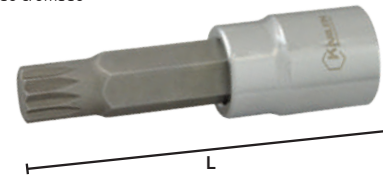

Unidad: 1 Pieza Master: 10 Piezas

Dados punta ESTRIADA/SPLINE

- Características:
- Material: Punta de acero al cromo vanadio (terminado natural)
 - Dado terminado cromado

ENTRADA CUADRADA

PUNTA ESTRIADA

BOLSA

*** OFERTA POR VOLUMEN**

Código	Punta	Entrada dado	L	Master	Precio
16LLAVE-042JE	5 mm	3/8"	60 mm	50 Piezas.	\$49.88
*16LLAVE-043JE	6 mm	3/8"		50 Piezas.	\$42.92
*16LLAVE-044JE	8 mm	3/8"		150 Piezas.	\$80.04
*16LLAVE-045JE	10 mm	3/8"		100 Piezas.	\$71.92
*16LLAVE-046JE	12 mm	3/8"		100 Piezas.	\$75.40
*16LLAVE-047JE	14 mm	3/8"		150 Piezas.	\$84.68
*16LLAVE-048JE	5 mm	1/2"		50 Piezas.	\$107.88
*16LLAVE-049JE	6 mm	1/2"		50 Piezas.	\$92.80
*16LLAVE-050JE	8 mm	1/2"		150 Piezas.	\$97.44
*16LLAVE-051JE	10 mm	1/2"		100 Piezas.	\$126.44
*16LLAVE-052JE	12 mm	1/2"	100 Piezas.	\$127.60	
*16LLAVE-053JE	14 mm	1/2"	150 Piezas.	\$133.40	
*16LLAVE-054JE	5 mm	3/8"	100 mm	50 Piezas.	\$44.08
*16LLAVE-055JE	6 mm	3/8"		50 Piezas.	\$48.72
*16LLAVE-056JE	8 mm	3/8"		150 Piezas.	\$56.84
16LLAVE-057JE	10 mm	3/8"		100 Piezas.	\$91.64
*16LLAVE-058JE	12 mm	3/8"		100 Piezas.	\$91.64
*16LLAVE-059JE	14 mm	3/8"		150 Piezas.	\$113.68
16LLAVE-060JE	5 mm	1/2"		50 Piezas.	\$106.72
16LLAVE-061JE	6 mm	1/2"		50 Piezas.	\$114.84
16LLAVE-061JJ	7 mm	1/2"		50 Piezas.	\$122.96
*16LLAVE-062JE	8 mm	1/2"		150 Piezas.	\$92.80
16LLAVE-062JJ	9 mm	1/2"	50 Piezas.	\$119.48	
*16LLAVE-063JE	10 mm	1/2"	100 Piezas.	\$109.04	
*16LLAVE-064JE	12 mm	1/2"	100 Piezas.	\$128.76	
16LLAVE-064JJ	13 mm	1/2"	50 Piezas.	\$161.24	
*16LLAVE-065JE	14 mm	1/2"	50 Piezas.	\$153.12	
*16LLAVE-067JE	16 mm	1/2"	50 Piezas.	\$197.20	
*16LLAVE-068JE	18 mm	1/2"	50 Piezas.	\$235.48	

Unidad: 1 Pieza.

Dados punta TORX

- Características:
- Material: Acero al cromo vanadio

ENTRADA HEXAGONAL

PUNTA TORX

BOLSA

*** OFERTA POR VOLUMEN**

Código	Número	Punta	Longitud	Cuadro	Precio
14DESARM556TO	HTST251425	T25	25mm	1/4" 6.3 mm	\$24.94