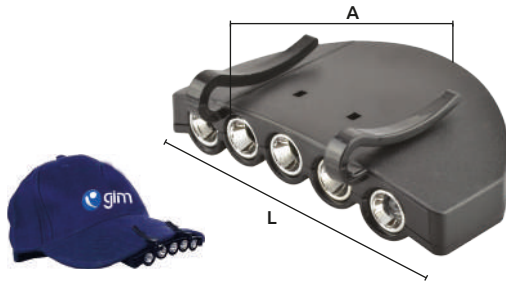

Lámpara foco krypton

RESISTENTE AL AGUA

CORREA AJUSTABLE

NO INCLUYE ENFOCABLE BATERÍAS

Características:
 • Cuerpo de plástico
 • Foco kriptón de 4.8V 0.7A
 • Tipo de Foco redondo con rosca
 • Utiliza 4 baterías tipo "AA" de 1.5V

OFERTA POR VOLUMEN

Código	Número	Diámetro de lente	Precio
15LAMPAR117SF	112A	6.1 cm	\$337.56

Unidad: 1 pieza. Master: 6 cajas

Lámpara para visera 5 LEDs

5 LEDs

96 Hrs. DURACIÓN

100 000 Hrs. DURACIÓN LED

Características:
 • Ideal para la caza, pesca, campamento, trabajo mecánico y mucho más
 • Se instala bajo la visera de una gorra
 • Utiliza baterías CR2032 de 3 V cc

Lámparas para llavero 3 LEDs

3 LEDs

Características:
 • Panel solar de silicón
 • Batería: 3.6 V / 40 mAh
 • Batería de litio

BATERÍA RECARGABLE

20 Hrs. DURACIÓN CONTINUA

Código	Número	Medidas		Precio
		A	L	
15LAMPAR234CH	TB5266	3.5 cm	6 cm	\$68.44

Unidad: 1 pieza. Master: 15 piezas.

Lámpara con bandola 3 LEDs

3 LED SMD

30 LÚMENES

Características:
 • Peso 28g
 • Portátil
 Características eléctricas:
 • 2 Focos SMD de luz roja
 • 1 foco SMD de luz blanca
 • Voltaje: 3 Vcc
 • 2 baterías CR2032/ 1.5Vcc